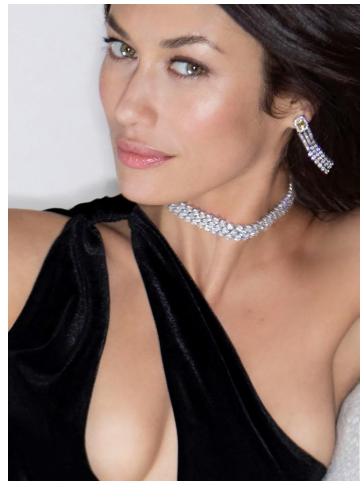

# KARIN

---

MODELS AGENCY

---

OLGA KURYLENKO

Height : 5'9.5" / 176 cm | Bust : 35.5" / 90 cm | Waist : 25" / 64 cm | Hips : 36" / 91 cm | Hair Colour : Dark Brown | Eyes : Green

# KARIN

MODELS AGENCY

OLGA KURYLENKO

Height : 5'9.5" / 176 cm | Bust : 35.5" / 90 cm | Waist : 25" / 64 cm | Hips : 36" / 91 cm | Hair Colour : Dark Brown | Eyes : Green