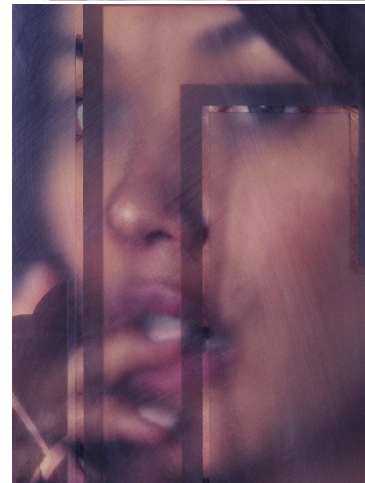

KARIN

MODELS AGENCY

OLGA KURYLENKO

Height : 5'9.5" / 176 cm | Bust : 35.5" / 90 cm | Waist : 25" / 64 cm | Hips : 36" / 91 cm | Hair Colour : Dark Brown | Eyes : Green