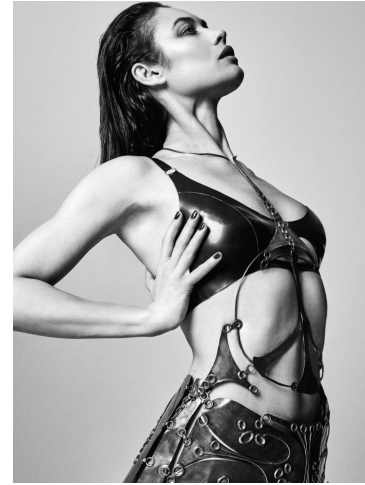

KARIN

MODELS AGENCY

Height : 5'9.5" / 176 cm | Bust : 35.5" / 90 cm | Waist : 25" / 64 cm | Hips : 36" / 91 cm | Hair Colour : Dark Brown | Eyes : Green