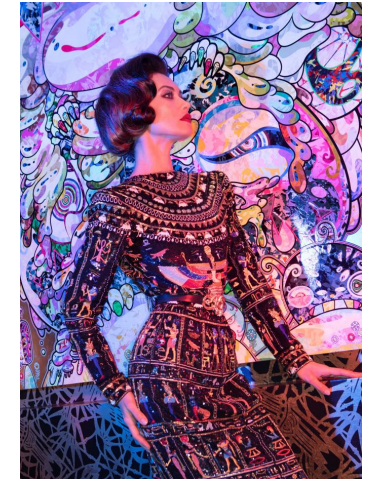

# KARIN

---

MODELS AGENCY

---

OLGA KURYLENKO

Height : 5'9.5" / 176 cm | Bust : 35.5" / 90 cm | Waist : 25" / 64 cm | Hips : 36" / 91 cm | Hair Colour : Dark Brown | Eyes : Green

# KARIN

MODELS AGENCY

OLGA KURYLENKO

Height : 5'9.5" / 176 cm | Bust : 35.5" / 90 cm | Waist : 25" / 64 cm | Hips : 36" / 91 cm | Hair Colour : Dark Brown | Eyes : Green