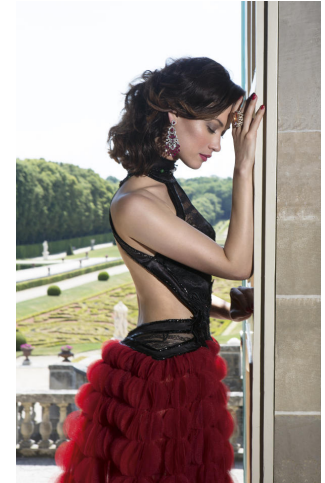

KARIN

MODELS AGENCY

OLGA KURYLENKO

Height : 5'9.5" / 176 cm | Bust : 35.5" / 90 cm | Waist : 25" / 64 cm | Hips : 36" / 91 cm | Hair Colour : Dark Brown | Eyes : Green