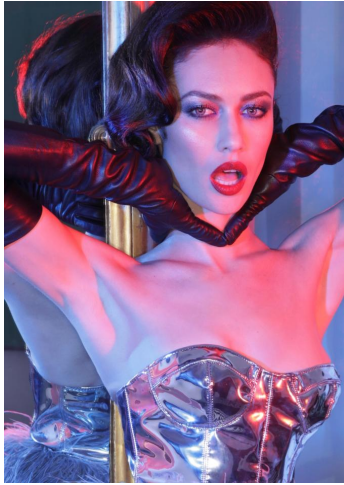

KARIN

MODELS AGENCY

Height : 5'9.5" / 176 cm | Bust : 35.5" / 90 cm | Waist : 25" / 64 cm | Hips : 36" / 91 cm | Hair Colour : Dark Brown | Eyes : Green