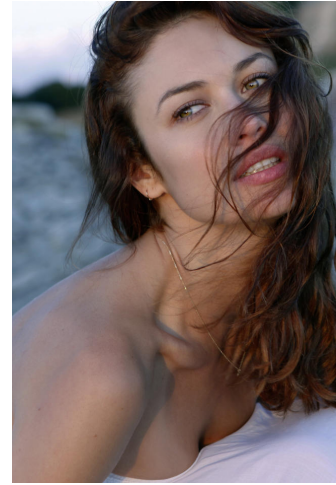

# KARIN

---

MODELS AGENCY

---

OLGA KURYLENKO

Height : 5'9.5" / 176 cm | Bust : 35.5" / 90 cm | Waist : 25" / 64 cm | Hips : 36" / 91 cm | Hair Colour : Dark Brown | Eyes : Green

# KARIN

MODELS AGENCY

OLGA KURYLENKO

Height : 5'9.5" / 176 cm | Bust : 35.5" / 90 cm | Waist : 25" / 64 cm | Hips : 36" / 91 cm | Hair Colour : Dark Brown | Eyes : Green