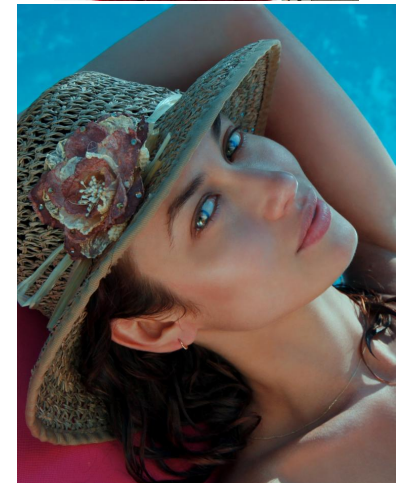

KARIN

MODELS AGENCY

OLGA KURYLENKO

Height : 5'9.5" / 176 cm | Bust : 35.5" / 90 cm | Waist : 25" / 64 cm | Hips : 36" / 91 cm | Hair Colour : Dark Brown | Eyes : Green