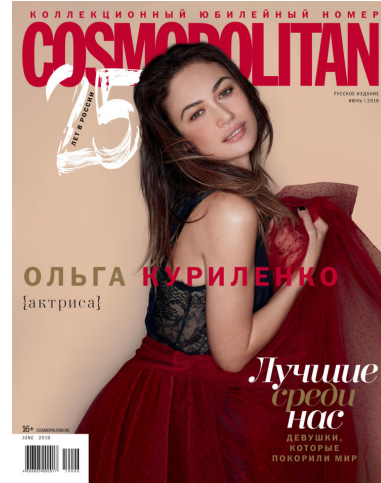

# KARIN

MODELS AGENCY

OLGA KURYLENKO

Height : 5'9.5" / 176 cm | Bust : 35.5" / 90 cm | Waist : 25" / 64 cm | Hips : 36" / 91 cm | Hair Colour : Dark Brown | Eyes : Green

# KARIN

MODELS AGENCY

OLGA KURYLENKO

Height : 5'9.5" / 176 cm | Bust : 35.5" / 90 cm | Waist : 25" / 64 cm | Hips : 36" / 91 cm | Hair Colour : Dark Brown | Eyes : Green

---