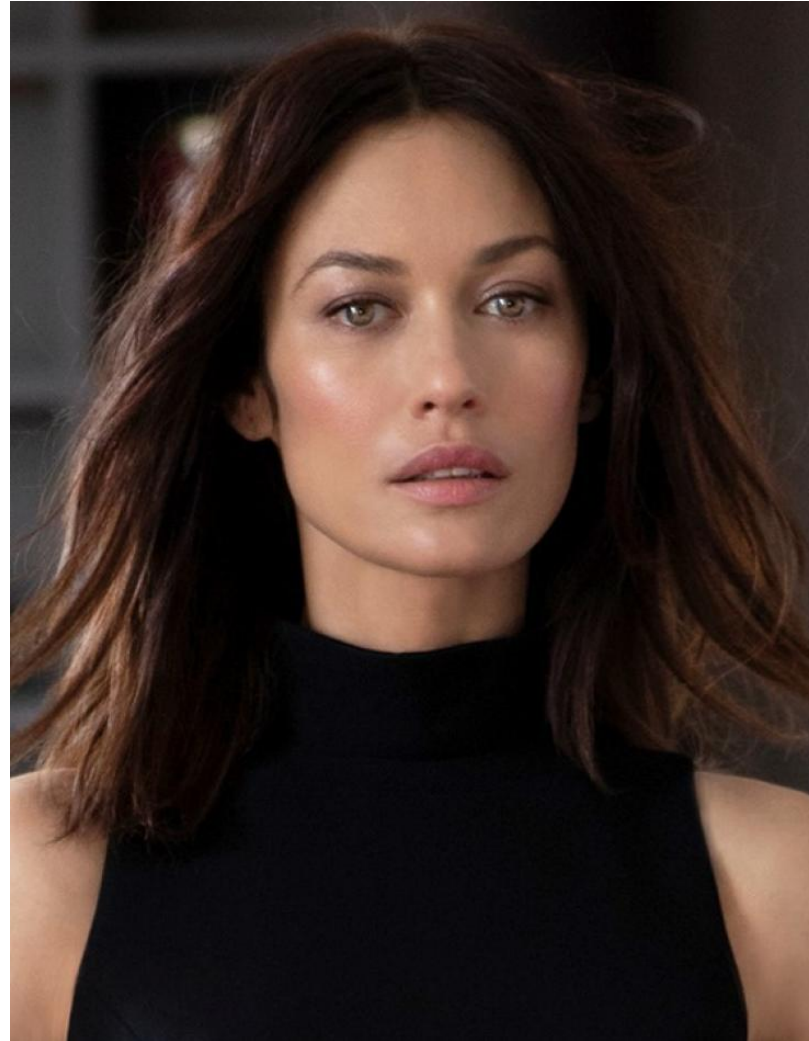

# KARIN

---

MODELS AGENCY

---

OLGA KURYLENKO

Height : 5'9.5" / 176 cm | Bust : 35.5" / 90 cm | Waist : 25" / 64 cm | Hips : 36" / 91 cm | Hair Colour : Dark Brown | Eyes : Green

# KARIN

MODELS AGENCY

OLGA KURYLENKO

Height : 5'9.5" / 176 cm | Bust : 35.5" / 90 cm | Waist : 25" / 64 cm | Hips : 36" / 91 cm | Hair Colour : Dark Brown | Eyes : Green