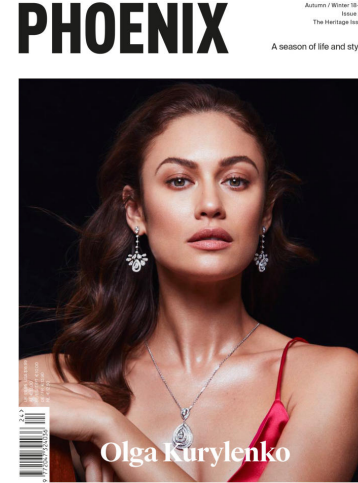

KARIN

MODELS AGENCY

OLGA KURYLENKO

Height : 5'9.5" / 176 cm | Bust : 35.5" / 90 cm | Waist : 25" / 64 cm | Hips : 36" / 91 cm | Hair Colour : Dark Brown | Eyes : Green