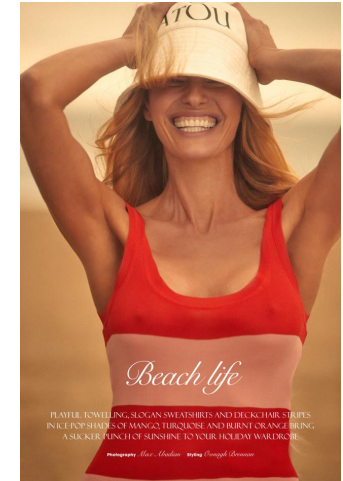

KARIN
MODELS AGENCY

RACHEL ROBERTS

Height : 5'9" / 175 cm | Bust : 34" / 86 cm | Waist : 25" / 63 cm | Hips : 36" / 91 cm | Shoe : 8.5 US / 6.0 UK | Hair Colour : Blonde | Eyes : Green

KARIN

MODELS AGENCY

RACHEL ROBERTS

Height : 5'9" / 175 cm | Bust : 34" / 86 cm | Waist : 25" / 63 cm | Hips : 36" / 91 cm | Shoe : 8.5 US / 6.0 UK | Hair Colour : Blonde | Eyes : Green

KARIN

MODELS AGENCY

RACHEL ROBERTS

Height : 5'9" / 175 cm | Bust : 34" / 86 cm | Waist : 25" / 63 cm | Hips : 36" / 91 cm | Shoe : 8.5 US / 6.0 UK | Hair Colour : Blonde | Eyes : Green