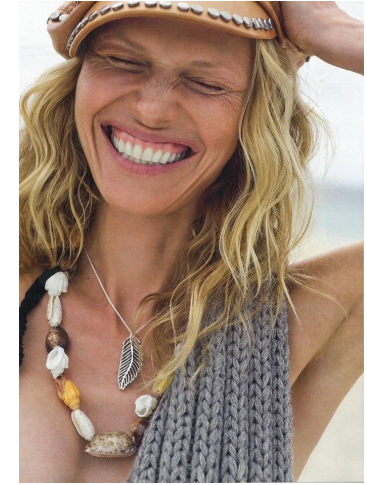

KARIN
MODELS AGENCY

RACHEL ROBERTS

Height : 5'9" / 175 cm | Bust : 34" / 86 cm | Waist : 25" / 63 cm | Hips : 36" / 91 cm | Shoe : 8.5 US / 6.0 UK | Hair Colour : Blonde | Eyes : Green

KARIN

MODELS AGENCY

RACHEL ROBERTS

Height : 5'9" / 175 cm | Bust : 34" / 86 cm | Waist : 25" / 63 cm | Hips : 36" / 91 cm | Shoe : 8.5 US / 6.0 UK | Hair Colour : Blonde | Eyes : Green

KARIN

MODELS AGENCY

RACHEL ROBERTS

Height : 5'9" / 175 cm | Bust : 34" / 86 cm | Waist : 25" / 63 cm | Hips : 36" / 91 cm | Shoe : 8.5 US / 6.0 UK | Hair Colour : Blonde | Eyes : Green