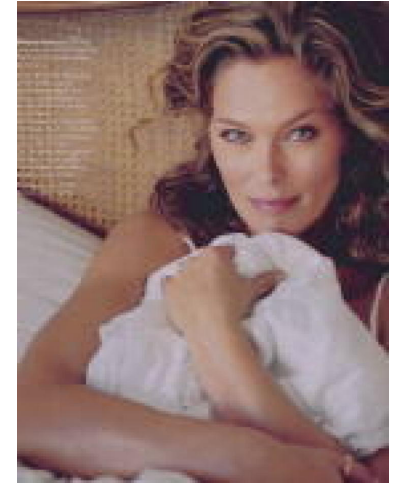


KARIN

MODELS AGENCY

Renee SIMONSEN

Height : 5'9.5" / 177 cm | Bust : 36" / 92 cm | Waist : 26" / 66 cm | Hips : 36" / 92 cm | Shoe : 7.0 US / 5.0 UK | Hair Colour : Blonde | Eyes : Blue

KARIN

MODELS AGENCY

Renee SIMONSEN

Height : 5'9.5" / 177 cm | Bust : 36" / 92 cm | Waist : 26" / 66 cm | Hips : 36" / 92 cm | Shoe : 7.0 US / 5.0 UK | Hair Colour : Blonde | Eyes : Blue

KARIN

MODELS AGENCY

Renee SIMONSEN

Height : 5'9.5" / 177 cm | Bust : 36" / 92 cm | Waist : 26" / 66 cm | Hips : 36" / 92 cm | Shoe : 7.0 US / 5.0 UK | Hair Colour : Blonde | Eyes : Blue