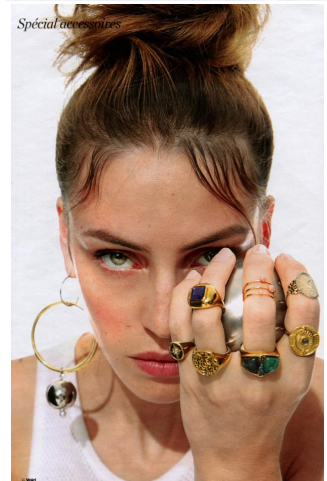


KARIN

MODELS AGENCY

Romaine COCHET

Height : 5'9" / 175 cm | Bust : 35" / 89 cm | Waist : 27" / 69 cm | Hips : 34.5" / 88 cm | Shoe : 9.0 US / 6.5 UK | Hair Colour : Brown | Eyes : Green

KARIN

MODELS AGENCY

Romaine COCHET

Height : 5'9" / 175 cm | Bust : 35" / 89 cm | Waist : 27" / 69 cm | Hips : 34.5" / 88 cm | Shoe : 9.0 US / 6.5 UK | Hair Colour : Brown | Eyes : Green

KARIN
MODELS AGENCY

Romaine COCHET

Height : 5'9" / 175 cm | Bust : 35" / 89 cm | Waist : 27" / 69 cm | Hips : 34.5" / 88 cm | Shoe : 9.0 US / 6.5 UK | Hair Colour : Brown | Eyes : Green

KARIN

MODELS AGENCY

Romaine COCHET

Height : 5'9" / 175 cm | Bust : 35" / 89 cm | Waist : 27" / 69 cm | Hips : 34.5" / 88 cm | Shoe : 9.0 US / 6.5 UK | Hair Colour : Brown | Eyes : Green