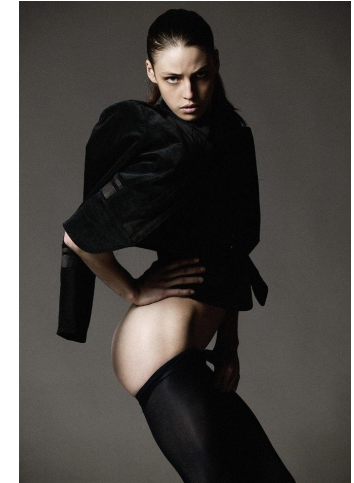


KARIN

MODELS AGENCY

Romaine COCHET

Height : 5'9" / 175 cm | Bust : 35" / 89 cm | Waist : 27" / 69 cm | Hips : 34.5" / 88 cm | Shoe : 9.0 US / 6.5 UK | Hair Colour : Brown | Eyes : Green

KARIN

MODELS AGENCY

Romaine COCHET

Height : 5'9" / 175 cm | Bust : 35" / 89 cm | Waist : 27" / 69 cm | Hips : 34.5" / 88 cm | Shoe : 9.0 US / 6.5 UK | Hair Colour : Brown | Eyes : Green

KARIN
MODELS AGENCY

Romaine COCHET

Height : 5'9" / 175 cm | Bust : 35" / 89 cm | Waist : 27" / 69 cm | Hips : 34.5" / 88 cm | Shoe : 9.0 US / 6.5 UK | Hair Colour : Brown | Eyes : Green

KARIN

MODELS AGENCY

Romaine COCHET

Height : 5'9" / 175 cm | Bust : 35" / 89 cm | Waist : 27" / 69 cm | Hips : 34.5" / 88 cm | Shoe : 9.0 US / 6.5 UK | Hair Colour : Brown | Eyes : Green