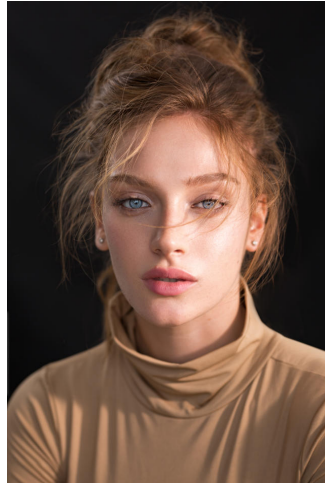


KARIN

MODELS AGENCY

Romi Pavoncello

Height : 5'7" / 170 cm | Bust : 34.5" / 87 cm | Waist : 24.5" / 62 cm | Hips : 36" / 92 cm | Hair Colour : Venetian Red | Eyes : Blue

KARIN
MODELS AGENCY

Romi Pavoncello

Height : 5'7" / 170 cm | Bust : 34.5" / 87 cm | Waist : 24.5" / 62 cm | Hips : 36" / 92 cm | Hair Colour : Venetian Red | Eyes : Blue

KARIN
MODELS AGENCY

Romi Pavoncello

Height : 5'7" / 170 cm | Bust : 34.5" / 87 cm | Waist : 24.5" / 62 cm | Hips : 36" / 92 cm | Hair Colour : Venetian Red | Eyes : Blue

KARIN

MODELS AGENCY

Romi Pavoncello

Height : 5'7" / 170 cm | Bust : 34.5" / 87 cm | Waist : 24.5" / 62 cm | Hips : 36" / 92 cm | Hair Colour : Venetian Red | Eyes : Blue