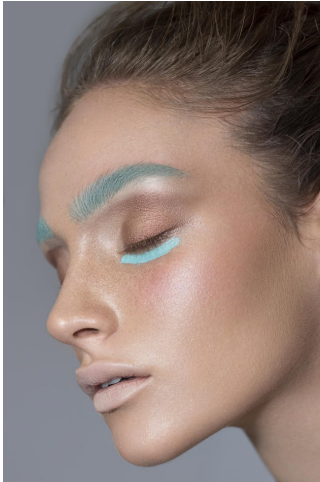


KARIN

MODELS AGENCY

Romi Pavoncello

Height : 5'7" / 170 cm | Bust : 34.5" / 87 cm | Waist : 24.5" / 62 cm | Hips : 36" / 92 cm | Hair Colour : Venetian Red | Eyes : Blue

KARIN
MODELS AGENCY

Romi Pavoncello

Height : 5'7" / 170 cm | Bust : 34.5" / 87 cm | Waist : 24.5" / 62 cm | Hips : 36" / 92 cm | Hair Colour : Venetian Red | Eyes : Blue

KARIN
MODELS AGENCY

Romi Pavoncello

Height : 5'7" / 170 cm | Bust : 34.5" / 87 cm | Waist : 24.5" / 62 cm | Hips : 36" / 92 cm | Hair Colour : Venetian Red | Eyes : Blue