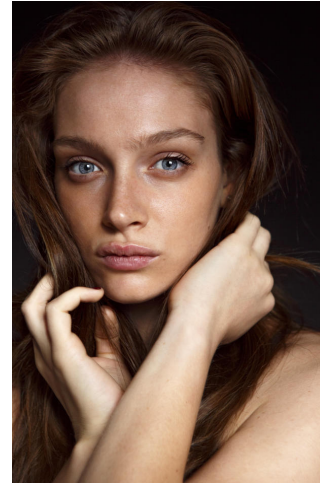

KARIN

MODELS AGENCY

Romi Pavoncello

Height : 5'7" / 170 cm | Bust : 34.5" / 87 cm | Waist : 24.5" / 62 cm | Hips : 36" / 92 cm | Hair Colour : Venetian Red | Eyes : Blue