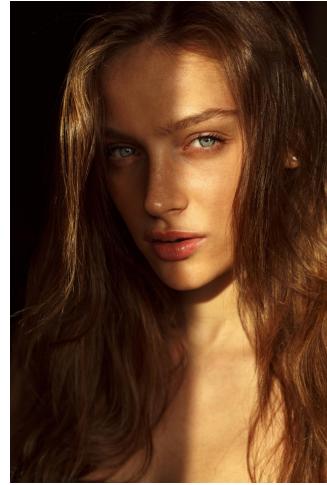

KARIN

MODELS AGENCY

Romi Pavoncello

Height : 5'7" / 170 cm | Bust : 34.5" / 87 cm | Waist : 24.5" / 62 cm | Hips : 36" / 92 cm | Hair Colour : Venetian Red | Eyes : Blue