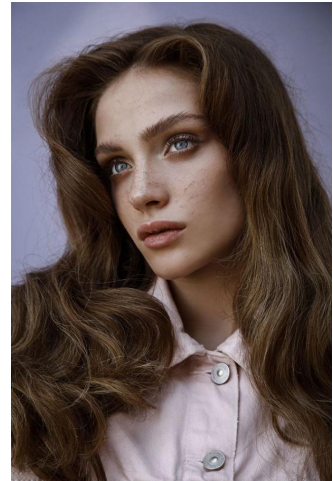


KARIN

MODELS AGENCY

Romi Pavoncello

Height : 5'7" / 170 cm | Bust : 34.5" / 87 cm | Waist : 24.5" / 62 cm | Hips : 36" / 92 cm | Hair Colour : Venetian Red | Eyes : Blue

KARIN
MODELS AGENCY

Romi Pavoncello

Height : 5'7" / 170 cm | Bust : 34.5" / 87 cm | Waist : 24.5" / 62 cm | Hips : 36" / 92 cm | Hair Colour : Venetian Red | Eyes : Blue

KARIN
MODELS AGENCY

Romi Pavoncello

Height : 5'7" / 170 cm | Bust : 34.5" / 87 cm | Waist : 24.5" / 62 cm | Hips : 36" / 92 cm | Hair Colour : Venetian Red | Eyes : Blue