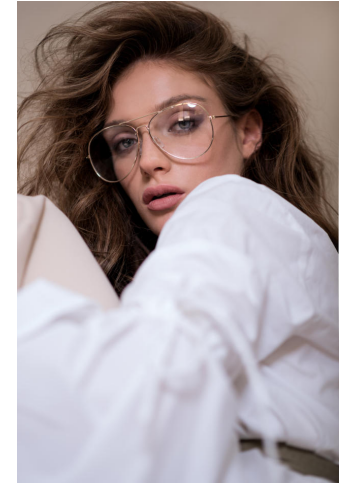


KARIN

MODELS AGENCY

Romi Pavoncello

Height : 5'7" / 170 cm | Bust : 34.5" / 87 cm | Waist : 24.5" / 62 cm | Hips : 36" / 92 cm | Hair Colour : Venetian Red | Eyes : Blue

KARIN
MODELS AGENCY

Romi Pavoncello

Height : 5'7" / 170 cm | Bust : 34.5" / 87 cm | Waist : 24.5" / 62 cm | Hips : 36" / 92 cm | Hair Colour : Venetian Red | Eyes : Blue

KARIN
MODELS AGENCY

Romi Pavoncello

Height : 5'7" / 170 cm | Bust : 34.5" / 87 cm | Waist : 24.5" / 62 cm | Hips : 36" / 92 cm | Hair Colour : Venetian Red | Eyes : Blue