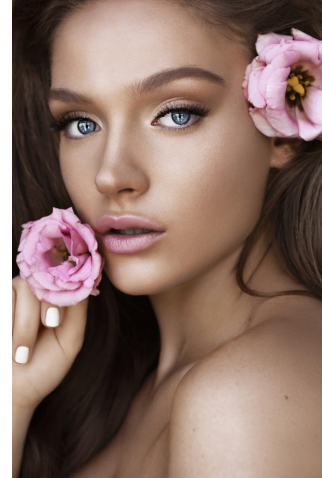


KARIN

MODELS AGENCY

Romi Pavoncello

Height : 5'7" / 170 cm | Bust : 34.5" / 87 cm | Waist : 24.5" / 62 cm | Hips : 36" / 92 cm | Hair Colour : Venetian Red | Eyes : Blue

KARIN
MODELS AGENCY

Romi Pavoncello

Height : 5'7" / 170 cm | Bust : 34.5" / 87 cm | Waist : 24.5" / 62 cm | Hips : 36" / 92 cm | Hair Colour : Venetian Red | Eyes : Blue

KARIN
MODELS AGENCY

Romi Pavoncello

Height : 5'7" / 170 cm | Bust : 34.5" / 87 cm | Waist : 24.5" / 62 cm | Hips : 36" / 92 cm | Hair Colour : Venetian Red | Eyes : Blue