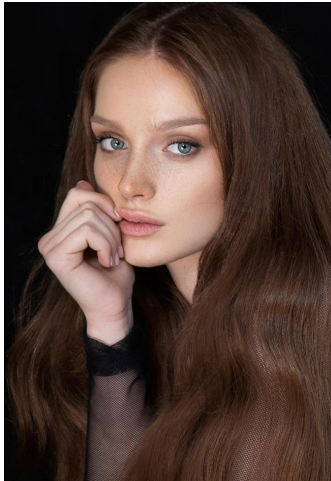

KARIN

MODELS AGENCY

Romi Pavoncello

Height : 5'7" / 170 cm | Bust : 34.5" / 87 cm | Waist : 24.5" / 62 cm | Hips : 36" / 92 cm | Hair Colour : Venetian Red | Eyes : Blue