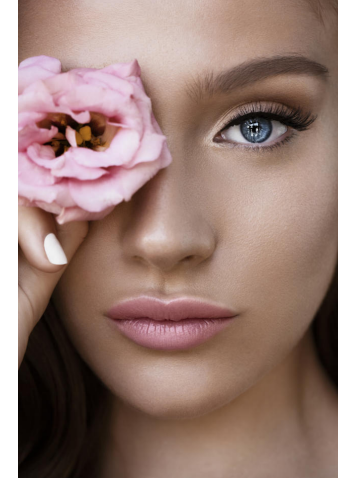


KARIN

MODELS AGENCY

Romi Pavoncello

Height : 5'7" / 170 cm | Bust : 34.5" / 87 cm | Waist : 24.5" / 62 cm | Hips : 36" / 92 cm | Hair Colour : Venetian Red | Eyes : Blue

KARIN
MODELS AGENCY

Romi Pavoncello

Height : 5'7" / 170 cm | Bust : 34.5" / 87 cm | Waist : 24.5" / 62 cm | Hips : 36" / 92 cm | Hair Colour : Venetian Red | Eyes : Blue

KARIN
MODELS AGENCY

Romi Pavoncello

Height : 5'7" / 170 cm | Bust : 34.5" / 87 cm | Waist : 24.5" / 62 cm | Hips : 36" / 92 cm | Hair Colour : Venetian Red | Eyes : Blue