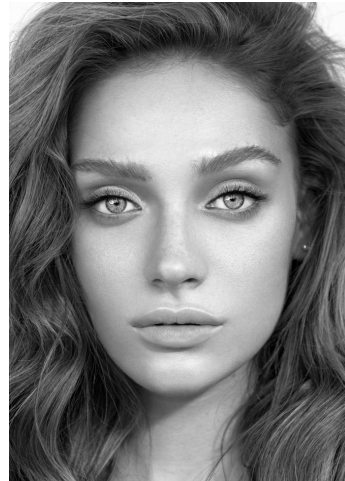

KARIN

MODELS AGENCY

Romi Pavoncello

Height : 5'7" / 170 cm | Bust : 34.5" / 87 cm | Waist : 24.5" / 62 cm | Hips : 36" / 92 cm | Hair Colour : Venetian Red | Eyes : Blue