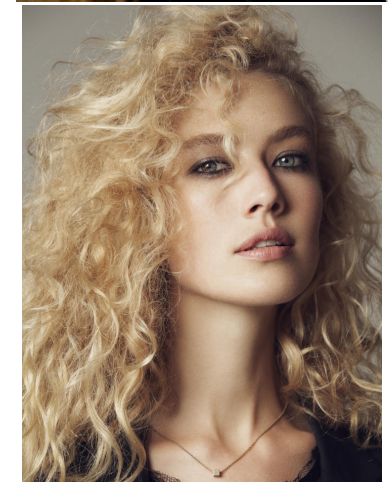


KARIN

MODELS AGENCY

Rosanne SWART •

Height : 5'11" / 180 cm | Bust : 33.5" / 85 cm | Waist : 25" / 63 cm | Hips : 36" / 92 cm | Shoe : 9.0 US / 6.5 UK | Hair Colour : Blonde | Eyes : Blue

KARIN

MODELS AGENCY

Rosanne SWART •

Height : 5'11" / 180 cm | Bust : 33.5" / 85 cm | Waist : 25" / 63 cm | Hips : 36" / 92 cm | Shoe : 9.0 US / 6.5 UK | Hair Colour : Blonde | Eyes : Blue

KARIN

MODELS AGENCY

Rosanne SWART •

Height : 5'11" / 180 cm | Bust : 33.5" / 85 cm | Waist : 25" / 63 cm | Hips : 36" / 92 cm | Shoe : 9.0 US / 6.5 UK | Hair Colour : Blonde | Eyes : Blue

KARIN

MODELS AGENCY

Rosanne SWART •

Height : 5'11" / 180 cm | Bust : 33.5" / 85 cm | Waist : 25" / 63 cm | Hips : 36" / 92 cm | Shoe : 9.0 US / 6.5 UK | Hair Colour : Blonde | Eyes : Blue