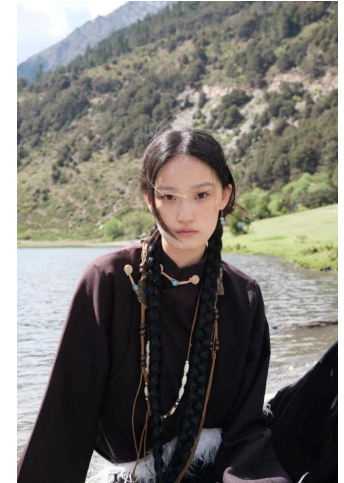


KARIN

MODELS AGENCY

ROU

Height : 5'9.5" / 177 cm | Bust : 31" / 79 cm | Waist : 24" / 61 cm | Hips : 35.5" / 90 cm | Shoe : 8.0 US / 6.0 UK | Hair Colour : Black | Eyes : Brown

KARIN

MODELS AGENCY

ROU

Height : 5'9.5" / 177 cm | Bust : 31" / 79 cm | Waist : 24" / 61 cm | Hips : 35.5" / 90 cm | Shoe : 8.0 US / 6.0 UK | Hair Colour : Black | Eyes : Brown

KARIN

MODELS AGENCY

ROU

Height : 5'9.5" / 177 cm | Bust : 31" / 79 cm | Waist : 24" / 61 cm | Hips : 35.5" / 90 cm | Shoe : 8.0 US / 6.0 UK | Hair Colour : Black | Eyes : Brown