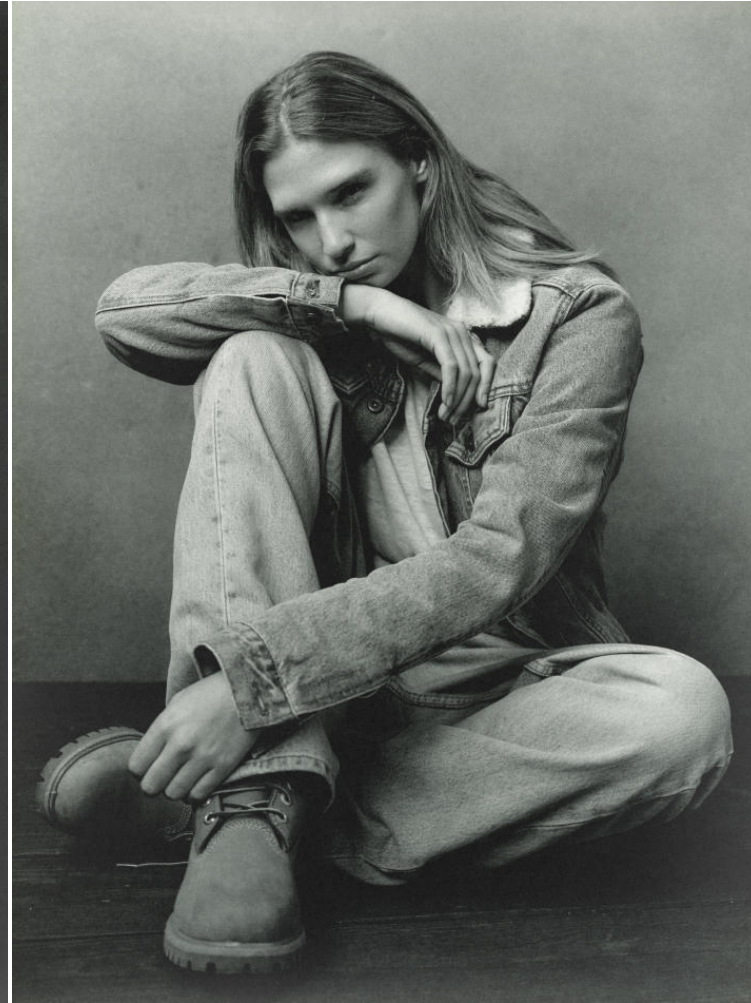


KARIN

MODELS AGENCY

Roxanne RAQUIDEL

Height : 5'8.5" / 174 cm | Bust : 34.5" / 88 cm | Waist : 24" / 61 cm | Hips : 35" / 89 cm | Shoe : 8.0 US / 6.0 UK | Hair Colour : Blonde | Eyes : Blue

KARIN

MODELS AGENCY

Roxanne RAQUIDEL

Height : 5'8.5" / 174 cm | Bust : 34.5" / 88 cm | Waist : 24" / 61 cm | Hips : 35" / 89 cm | Shoe : 8.0 US / 6.0 UK | Hair Colour : Blonde | Eyes : Blue

KARIN

MODELS AGENCY

Roxanne RAQUIDEL