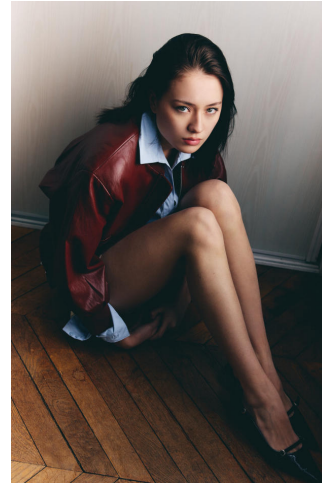


KARIN

MODELS AGENCY

Sakura Scheidl

Height : 5'7" / 170 cm | Bust : 33.5" / 85 cm | Waist : 25" / 64 cm | Hips : 36" / 91 cm | Shoe : 8.0 US / 6.0 UK | Hair Colour : Dark Brown | Eyes : Blue/Green

KARIN

MODELS AGENCY

Sakura Scheidl

Height : 5'7" / 170 cm | Bust : 33.5" / 85 cm | Waist : 25" / 64 cm | Hips : 36" / 91 cm | Shoe : 8.0 US / 6.0 UK | Hair Colour : Dark Brown | Eyes : Blue/Green

KARIN
MODELS AGENCY

Sakura Scheidl