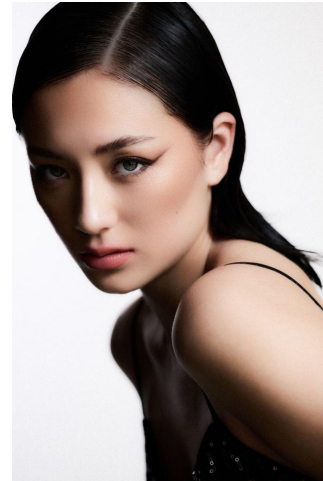


KARIN

MODELS AGENCY

Sakura Scheidl

Height : 5'7" / 170 cm | Bust : 33.5" / 85 cm | Waist : 25" / 64 cm | Hips : 36" / 91 cm | Shoe : 8.0 US / 6.0 UK | Hair Colour : Dark Brown | Eyes : Blue/Green

KARIN

MODELS AGENCY

Sakura Scheidl

Height : 5'7" / 170 cm | Bust : 33.5" / 85 cm | Waist : 25" / 64 cm | Hips : 36" / 91 cm | Shoe : 8.0 US / 6.0 UK | Hair Colour : Dark Brown | Eyes : Blue/Green

KARIN
MODELS AGENCY

Sakura Scheidl

Height : 5'7" / 170 cm | Bust : 33.5" / 85 cm | Waist : 25" / 64 cm | Hips : 36" / 91 cm | Shoe : 8.0 US / 6.0 UK | Hair Colour : Dark Brown | Eyes : Blue/Green

KARIN

MODELS AGENCY

Sakura Scheidl

Height : 5'7" / 170 cm | Bust : 33.5" / 85 cm | Waist : 25" / 64 cm | Hips : 36" / 91 cm | Shoe : 8.0 US / 6.0 UK | Hair Colour : Dark Brown | Eyes : Blue/Green