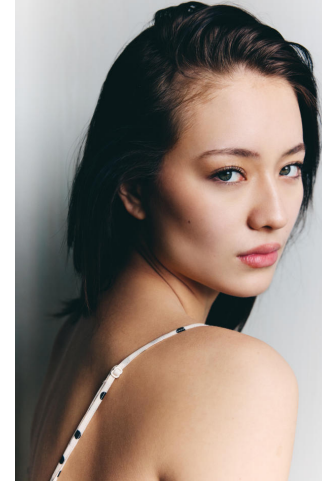


KARIN

MODELS AGENCY

Sakura Scheidl

Height : 5'7" / 170 cm | Bust : 33.5" / 85 cm | Waist : 25" / 64 cm | Hips : 36" / 91 cm | Shoe : 8.0 US / 6.0 UK | Hair Colour : Dark Brown | Eyes : Blue/Green

KARIN

MODELS AGENCY

Sakura Scheidl

Height : 5'7" / 170 cm | Bust : 33.5" / 85 cm | Waist : 25" / 64 cm | Hips : 36" / 91 cm | Shoe : 8.0 US / 6.0 UK | Hair Colour : Dark Brown | Eyes : Blue/Green

KARIN
MODELS AGENCY

Sakura Scheidl

Height : 5'7" / 170 cm | Bust : 33.5" / 85 cm | Waist : 25" / 64 cm | Hips : 36" / 91 cm | Shoe : 8.0 US / 6.0 UK | Hair Colour : Dark Brown | Eyes : Blue/Green

KARIN

MODELS AGENCY

Sakura Scheidl

Height : 5'7" / 170 cm | Bust : 33.5" / 85 cm | Waist : 25" / 64 cm | Hips : 36" / 91 cm | Shoe : 8.0 US / 6.0 UK | Hair Colour : Dark Brown | Eyes : Blue/Green