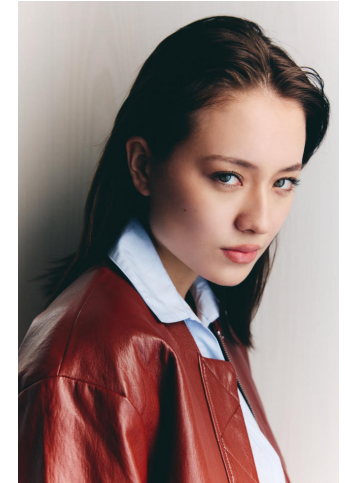


KARIN

MODELS AGENCY

Sakura Scheidl

Height : 5'7" / 170 cm | Bust : 33.5" / 85 cm | Waist : 25" / 64 cm | Hips : 36" / 91 cm | Shoe : 8.0 US / 6.0 UK | Hair Colour : Dark Brown | Eyes : Blue/Green

KARIN

MODELS AGENCY

Sakura Scheidl

Height : 5'7" / 170 cm | Bust : 33.5" / 85 cm | Waist : 25" / 64 cm | Hips : 36" / 91 cm | Shoe : 8.0 US / 6.0 UK | Hair Colour : Dark Brown | Eyes : Blue/Green

KARIN
MODELS AGENCY

Sakura Scheidl

Height : 5'7" / 170 cm | Bust : 33.5" / 85 cm | Waist : 25" / 64 cm | Hips : 36" / 91 cm | Shoe : 8.0 US / 6.0 UK | Hair Colour : Dark Brown | Eyes : Blue/Green

KARIN

MODELS AGENCY

Sakura Scheidl

Height : 5'7" / 170 cm | Bust : 33.5" / 85 cm | Waist : 25" / 64 cm | Hips : 36" / 91 cm | Shoe : 8.0 US / 6.0 UK | Hair Colour : Dark Brown | Eyes : Blue/Green