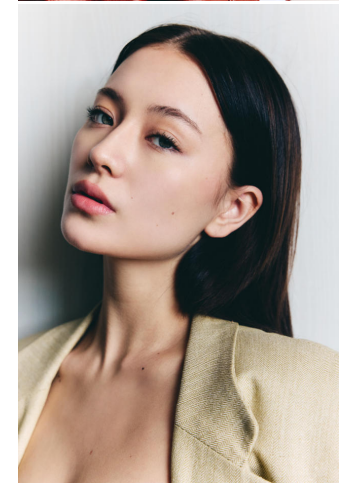


KARIN

MODELS AGENCY

Sakura Scheidl

Height : 5'7" / 170 cm | Bust : 33.5" / 85 cm | Waist : 25" / 64 cm | Hips : 36" / 91 cm | Shoe : 8.0 US / 6.0 UK | Hair Colour : Dark Brown | Eyes : Blue/Green

KARIN

MODELS AGENCY

Sakura Scheidl

Height : 5'7" / 170 cm | Bust : 33.5" / 85 cm | Waist : 25" / 64 cm | Hips : 36" / 91 cm | Shoe : 8.0 US / 6.0 UK | Hair Colour : Dark Brown | Eyes : Blue/Green

KARIN
MODELS AGENCY

Sakura Scheidl

Height : 5'7" / 170 cm | Bust : 33.5" / 85 cm | Waist : 25" / 64 cm | Hips : 36" / 91 cm | Shoe : 8.0 US / 6.0 UK | Hair Colour : Dark Brown | Eyes : Blue/Green

KARIN

MODELS AGENCY

Sakura Scheidl

Height : 5'7" / 170 cm | Bust : 33.5" / 85 cm | Waist : 25" / 64 cm | Hips : 36" / 91 cm | Shoe : 8.0 US / 6.0 UK | Hair Colour : Dark Brown | Eyes : Blue/Green