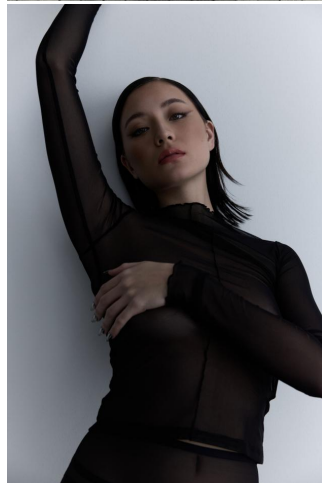


KARIN

MODELS AGENCY

Sakura Scheidl

Height : 5'7" / 170 cm | Bust : 33.5" / 85 cm | Waist : 25" / 64 cm | Hips : 36" / 91 cm | Shoe : 8.0 US / 6.0 UK | Hair Colour : Dark Brown | Eyes : Blue/Green

KARIN

MODELS AGENCY

Sakura Scheidl

Height : 5'7" / 170 cm | Bust : 33.5" / 85 cm | Waist : 25" / 64 cm | Hips : 36" / 91 cm | Shoe : 8.0 US / 6.0 UK | Hair Colour : Dark Brown | Eyes : Blue/Green

KARIN
MODELS AGENCY

Sakura Scheidl

Height : 5'7" / 170 cm | Bust : 33.5" / 85 cm | Waist : 25" / 64 cm | Hips : 36" / 91 cm | Shoe : 8.0 US / 6.0 UK | Hair Colour : Dark Brown | Eyes : Blue/Green

KARIN

MODELS AGENCY

Sakura Scheidl

Height : 5'7" / 170 cm | Bust : 33.5" / 85 cm | Waist : 25" / 64 cm | Hips : 36" / 91 cm | Shoe : 8.0 US / 6.0 UK | Hair Colour : Dark Brown | Eyes : Blue/Green