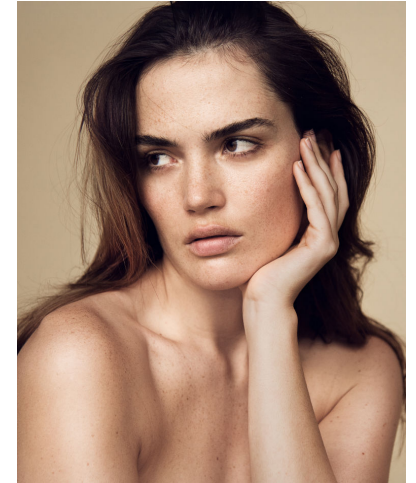


KARIN

MODELS AGENCY

Sandrine Jo

Height : 5'7.5" / 172 cm | Bust : 34" / 86 cm | Waist : 28.5" / 72 cm | Hips : 38.5" / 98 cm | Shoe : 7.5 US / 5.5 UK | Hair Colour : Hazel | Eyes : Brown

KARIN
MODELS AGENCY

Sandrine Jo

Height : 5'7.5" / 172 cm | Bust : 34" / 86 cm | Waist : 28.5" / 72 cm | Hips : 38.5" / 98 cm | Shoe : 7.5 US / 5.5 UK | Hair Colour : Hazel | Eyes : Brown

KARIN

MODELS AGENCY

Sandrine Jo

Height : 5'7.5" / 172 cm | Bust : 34" / 86 cm | Waist : 28.5" / 72 cm | Hips : 38.5" / 98 cm | Shoe : 7.5 US / 5.5 UK | Hair Colour : Hazel | Eyes : Brown