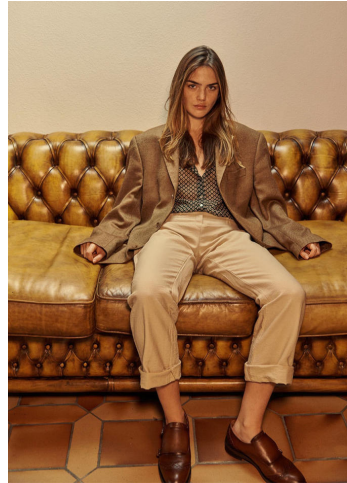


KARIN

MODELS AGENCY

Sandrine Jo

Height : 5'7.5" / 172 cm | Bust : 34" / 86 cm | Waist : 28.5" / 72 cm | Hips : 38.5" / 98 cm | Shoe : 7.5 US / 5.5 UK | Hair Colour : Hazel | Eyes : Brown

KARIN
MODELS AGENCY

Sandrine Jo

Height : 5'7.5" / 172 cm | Bust : 34" / 86 cm | Waist : 28.5" / 72 cm | Hips : 38.5" / 98 cm | Shoe : 7.5 US / 5.5 UK | Hair Colour : Hazel | Eyes : Brown

KARIN

MODELS AGENCY

Sandrine Jo

Height : 5'7.5" / 172 cm | Bust : 34" / 86 cm | Waist : 28.5" / 72 cm | Hips : 38.5" / 98 cm | Shoe : 7.5 US / 5.5 UK | Hair Colour : Hazel | Eyes : Brown