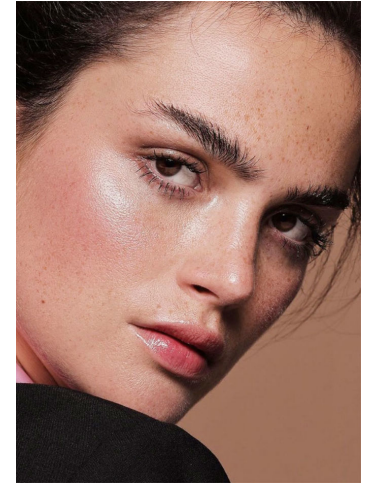


KARIN

MODELS AGENCY

Sandrine Jo

Height : 5'7.5" / 172 cm | Bust : 34" / 86 cm | Waist : 28.5" / 72 cm | Hips : 38.5" / 98 cm | Shoe : 7.5 US / 5.5 UK | Hair Colour : Hazel | Eyes : Brown

KARIN
MODELS AGENCY

Sandrine Jo

Height : 5'7.5" / 172 cm | Bust : 34" / 86 cm | Waist : 28.5" / 72 cm | Hips : 38.5" / 98 cm | Shoe : 7.5 US / 5.5 UK | Hair Colour : Hazel | Eyes : Brown

KARIN

MODELS AGENCY

Sandrine Jo

Height : 5'7.5" / 172 cm | Bust : 34" / 86 cm | Waist : 28.5" / 72 cm | Hips : 38.5" / 98 cm | Shoe : 7.5 US / 5.5 UK | Hair Colour : Hazel | Eyes : Brown