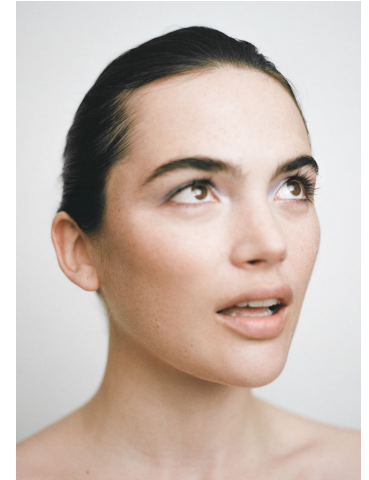


KARIN

MODELS AGENCY

Sandrine Jo

Height : 5'7.5" / 172 cm | Bust : 34" / 86 cm | Waist : 28.5" / 72 cm | Hips : 38.5" / 98 cm | Shoe : 7.5 US / 5.5 UK | Hair Colour : Hazel | Eyes : Brown

KARIN
MODELS AGENCY

Sandrine Jo

Height : 5'7.5" / 172 cm | Bust : 34" / 86 cm | Waist : 28.5" / 72 cm | Hips : 38.5" / 98 cm | Shoe : 7.5 US / 5.5 UK | Hair Colour : Hazel | Eyes : Brown

KARIN

MODELS AGENCY

Sandrine Jo

Height : 5'7.5" / 172 cm | Bust : 34" / 86 cm | Waist : 28.5" / 72 cm | Hips : 38.5" / 98 cm | Shoe : 7.5 US / 5.5 UK | Hair Colour : Hazel | Eyes : Brown