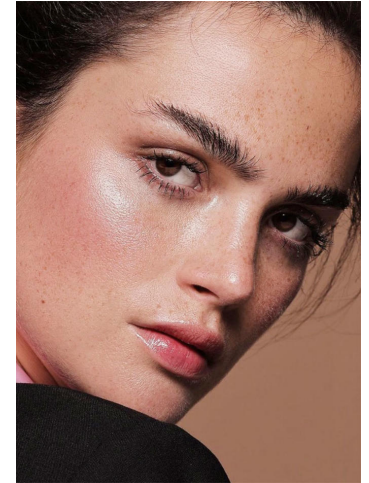


KARIN

MODELS AGENCY

Sandrine Jo

Height : 5'7.5" / 172 cm | Bust : 34" / 86 cm | Waist : 28.5" / 72 cm | Hips : 38.5" / 98 cm | Shoe : 7.5 US / 5.5 UK | Hair Colour : Hazel | Eyes : Brown

KARIN
MODELS AGENCY

Sandrine Jo

Height : 5'7.5" / 172 cm | Bust : 34" / 86 cm | Waist : 28.5" / 72 cm | Hips : 38.5" / 98 cm | Shoe : 7.5 US / 5.5 UK | Hair Colour : Hazel | Eyes : Brown

KARIN

MODELS AGENCY

Sandrine Jo

Height : 5'7.5" / 172 cm | Bust : 34" / 86 cm | Waist : 28.5" / 72 cm | Hips : 38.5" / 98 cm | Shoe : 7.5 US / 5.5 UK | Hair Colour : Hazel | Eyes : Brown