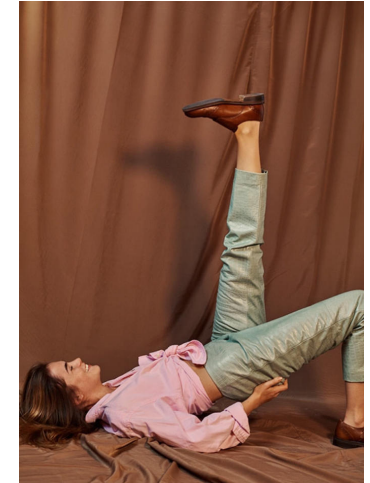


KARIN

MODELS AGENCY

Sandrine Jo

Height : 5'7.5" / 172 cm | Bust : 34" / 86 cm | Waist : 28.5" / 72 cm | Hips : 38.5" / 98 cm | Shoe : 7.5 US / 5.5 UK | Hair Colour : Hazel | Eyes : Brown

KARIN
MODELS AGENCY

Sandrine Jo

Height : 5'7.5" / 172 cm | Bust : 34" / 86 cm | Waist : 28.5" / 72 cm | Hips : 38.5" / 98 cm | Shoe : 7.5 US / 5.5 UK | Hair Colour : Hazel | Eyes : Brown

KARIN

MODELS AGENCY

Sandrine Jo

Height : 5'7.5" / 172 cm | Bust : 34" / 86 cm | Waist : 28.5" / 72 cm | Hips : 38.5" / 98 cm | Shoe : 7.5 US / 5.5 UK | Hair Colour : Hazel | Eyes : Brown