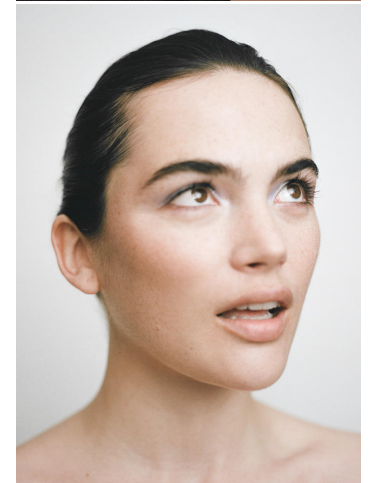


KARIN

MODELS AGENCY

Sandrine Jo

Height : 5'7.5" / 172 cm | Bust : 34" / 86 cm | Waist : 28.5" / 72 cm | Hips : 38.5" / 98 cm | Shoe : 7.5 US / 5.5 UK | Hair Colour : Hazel | Eyes : Brown

KARIN
MODELS AGENCY

Sandrine Jo

Height : 5'7.5" / 172 cm | Bust : 34" / 86 cm | Waist : 28.5" / 72 cm | Hips : 38.5" / 98 cm | Shoe : 7.5 US / 5.5 UK | Hair Colour : Hazel | Eyes : Brown

KARIN

MODELS AGENCY

Sandrine Jo

Height : 5'7.5" / 172 cm | Bust : 34" / 86 cm | Waist : 28.5" / 72 cm | Hips : 38.5" / 98 cm | Shoe : 7.5 US / 5.5 UK | Hair Colour : Hazel | Eyes : Brown