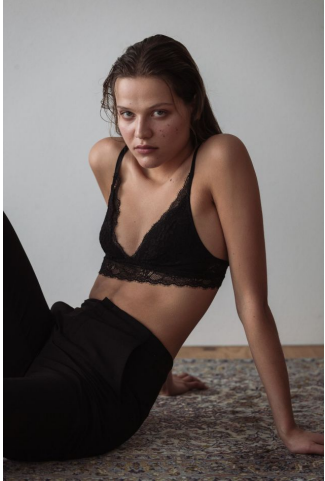


KARIN

MODELS AGENCY

Sarah Makil

Height : 5'9.5" / 176 cm | Bust : 32" / 81 cm | Waist : 26.5" / 67 cm | Hips : 36.5" / 93 cm | Shoe : 8.0 US / 6.0 UK | Hair Colour : Dark Blonde | Eyes : Blue

KARIN
MODELS AGENCY

Sarah Makil

Height : 5'9.5" / 176 cm | Bust : 32" / 81 cm | Waist : 26.5" / 67 cm | Hips : 36.5" / 93 cm | Shoe : 8.0 US / 6.0 UK | Hair Colour : Dark Blonde | Eyes : Blue

KARIN
MODELS AGENCY

Sarah Makil

Height : 5'9.5" / 176 cm | Bust : 32" / 81 cm | Waist : 26.5" / 67 cm | Hips : 36.5" / 93 cm | Shoe : 8.0 US / 6.0 UK | Hair Colour : Dark Blonde | Eyes : Blue

KARIN

MODELS AGENCY

Sarah Makil

Height : 5'9.5" / 176 cm | Bust : 32" / 81 cm | Waist : 26.5" / 67 cm | Hips : 36.5" / 93 cm | Shoe : 8.0 US / 6.0 UK | Hair Colour : Dark Blonde | Eyes : Blue