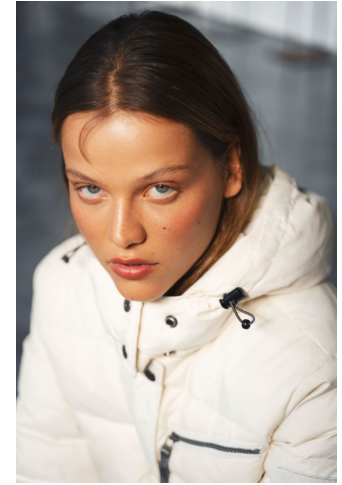


KARIN

MODELS AGENCY

Sarah Makil

Height : 5'9.5" / 176 cm | Bust : 32" / 81 cm | Waist : 26.5" / 67 cm | Hips : 36.5" / 93 cm | Shoe : 8.0 US / 6.0 UK | Hair Colour : Dark Blonde | Eyes : Blue

KARIN
MODELS AGENCY

Sarah Makil

Height : 5'9.5" / 176 cm | Bust : 32" / 81 cm | Waist : 26.5" / 67 cm | Hips : 36.5" / 93 cm | Shoe : 8.0 US / 6.0 UK | Hair Colour : Dark Blonde | Eyes : Blue

KARIN
MODELS AGENCY

Sarah Makil