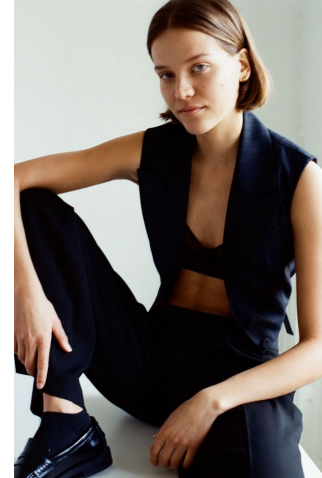


KARIN

MODELS AGENCY

Sarah Makil

Height : 5'9.5" / 176 cm | Bust : 32" / 81 cm | Waist : 26.5" / 67 cm | Hips : 36.5" / 93 cm | Shoe : 8.0 US / 6.0 UK | Hair Colour : Dark Blonde | Eyes : Blue

KARIN
MODELS AGENCY

Sarah Makil

Height : 5'9.5" / 176 cm | Bust : 32" / 81 cm | Waist : 26.5" / 67 cm | Hips : 36.5" / 93 cm | Shoe : 8.0 US / 6.0 UK | Hair Colour : Dark Blonde | Eyes : Blue

KARIN
MODELS AGENCY

Sarah Makil