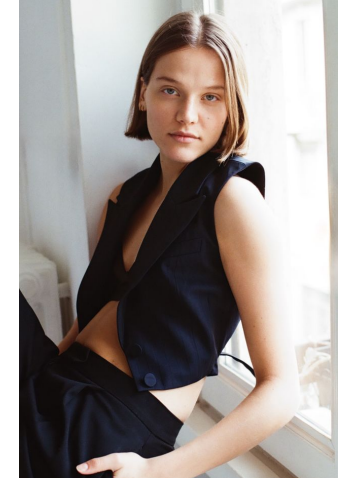


KARIN

MODELS AGENCY

Sarah Makil

Height : 5'9.5" / 176 cm | Bust : 32" / 81 cm | Waist : 26.5" / 67 cm | Hips : 36.5" / 93 cm | Shoe : 8.0 US / 6.0 UK | Hair Colour : Dark Blonde | Eyes : Blue

KARIN
MODELS AGENCY

Sarah Makil

Height : 5'9.5" / 176 cm | Bust : 32" / 81 cm | Waist : 26.5" / 67 cm | Hips : 36.5" / 93 cm | Shoe : 8.0 US / 6.0 UK | Hair Colour : Dark Blonde | Eyes : Blue

KARIN
MODELS AGENCY

Sarah Makil