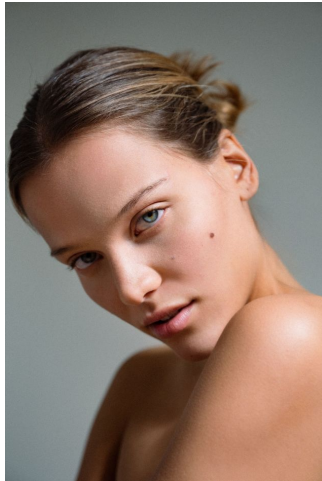


KARIN

MODELS AGENCY

Sarah Makil

Height : 5'9.5" / 176 cm | Bust : 32" / 81 cm | Waist : 26.5" / 67 cm | Hips : 36.5" / 93 cm | Shoe : 8.0 US / 6.0 UK | Hair Colour : Dark Blonde | Eyes : Blue

KARIN
MODELS AGENCY

Sarah Makil

Height : 5'9.5" / 176 cm | Bust : 32" / 81 cm | Waist : 26.5" / 67 cm | Hips : 36.5" / 93 cm | Shoe : 8.0 US / 6.0 UK | Hair Colour : Dark Blonde | Eyes : Blue

KARIN
MODELS AGENCY

Sarah Makil