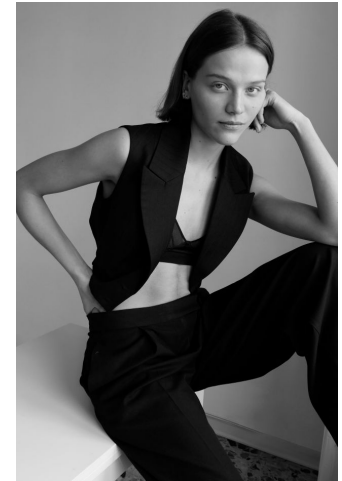


KARIN

MODELS AGENCY

Sarah Makil

Height : 5'9.5" / 176 cm | Bust : 32" / 81 cm | Waist : 26.5" / 67 cm | Hips : 36.5" / 93 cm | Shoe : 8.0 US / 6.0 UK | Hair Colour : Dark Blonde | Eyes : Blue

KARIN
MODELS AGENCY

Sarah Makil

Height : 5'9.5" / 176 cm | Bust : 32" / 81 cm | Waist : 26.5" / 67 cm | Hips : 36.5" / 93 cm | Shoe : 8.0 US / 6.0 UK | Hair Colour : Dark Blonde | Eyes : Blue

KARIN
MODELS AGENCY

Sarah Makil