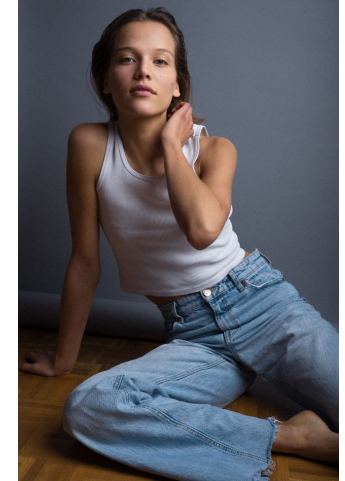


KARIN

MODELS AGENCY

Sarah Makil

Height : 5'9.5" / 176 cm | Bust : 32" / 81 cm | Waist : 26.5" / 67 cm | Hips : 36.5" / 93 cm | Shoe : 8.0 US / 6.0 UK | Hair Colour : Dark Blonde | Eyes : Blue

KARIN
MODELS AGENCY

Sarah Makil

Height : 5'9.5" / 176 cm | Bust : 32" / 81 cm | Waist : 26.5" / 67 cm | Hips : 36.5" / 93 cm | Shoe : 8.0 US / 6.0 UK | Hair Colour : Dark Blonde | Eyes : Blue

KARIN
MODELS AGENCY

Sarah Makil