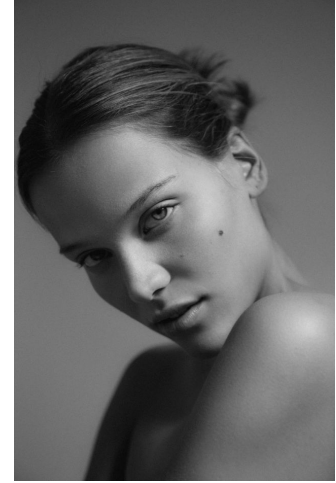

KARIN

MODELS AGENCY

Sarah Makil

Height : 5'9.5" / 176 cm | Bust : 32" / 81 cm | Waist : 26.5" / 67 cm | Hips : 36.5" / 93 cm | Shoe : 8.0 US / 6.0 UK | Hair Colour : Dark Blonde | Eyes : Blue