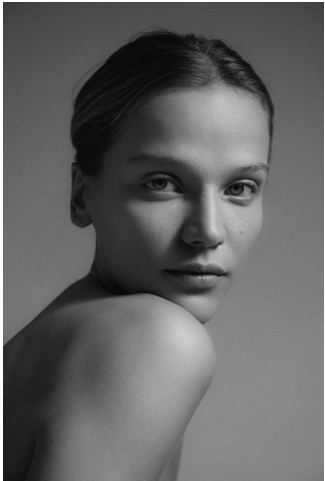


KARIN

MODELS AGENCY

Sarah Makil

Height : 5'9.5" / 176 cm | Bust : 32" / 81 cm | Waist : 26.5" / 67 cm | Hips : 36.5" / 93 cm | Shoe : 8.0 US / 6.0 UK | Hair Colour : Dark Blonde | Eyes : Blue

KARIN
MODELS AGENCY

Sarah Makil

Height : 5'9.5" / 176 cm | Bust : 32" / 81 cm | Waist : 26.5" / 67 cm | Hips : 36.5" / 93 cm | Shoe : 8.0 US / 6.0 UK | Hair Colour : Dark Blonde | Eyes : Blue

KARIN
MODELS AGENCY

Sarah Makil