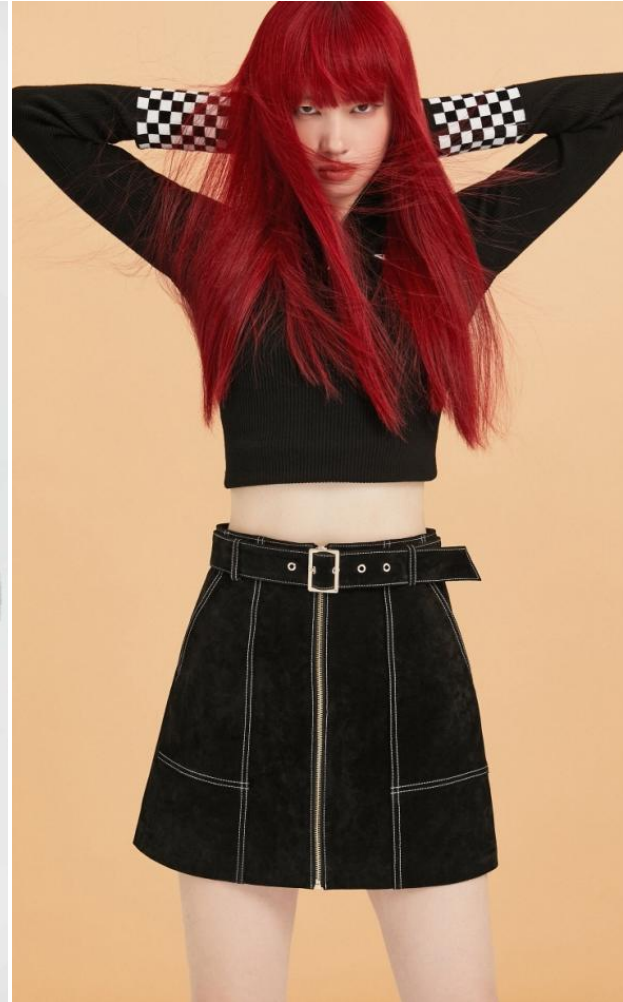

KARIN
MODELS AGENCY

Shulei HONG

Height : 5'9.5" / 176 cm | Bust : 29.5" / 75 cm | Waist : 23.5" / 60 cm | Hips : 34.5" / 88 cm | Shoe : 8.0 US / 6.0 UK |