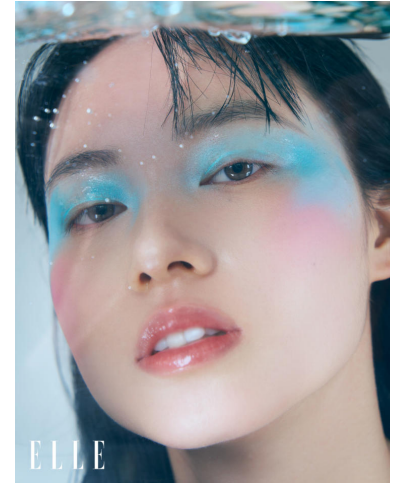


KARIN

MODELS AGENCY

Shulei HONG

Height : 5'9.5" / 176 cm | Bust : 29.5" / 75 cm | Waist : 23.5" / 60 cm | Hips : 34.5" / 88 cm | Shoe : 8.0 US / 6.0 UK |

KARIN

MODELS AGENCY

Shulei HONG

Height : 5'9.5" / 176 cm | Bust : 29.5" / 75 cm | Waist : 23.5" / 60 cm | Hips : 34.5" / 88 cm | Shoe : 8.0 US / 6.0 UK |