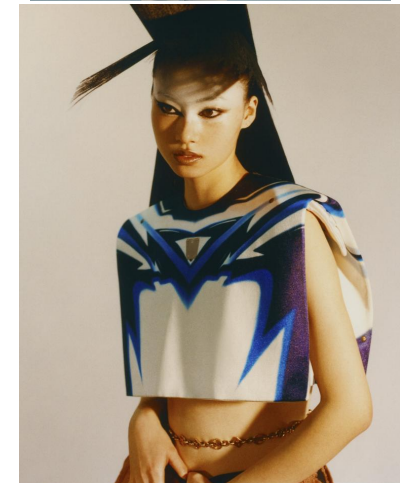


KARIN

MODELS AGENCY

Shulei HONG

Height : 5'9.5" / 176 cm | Bust : 29.5" / 75 cm | Waist : 23.5" / 60 cm | Hips : 34.5" / 88 cm | Shoe : 8.0 US / 6.0 UK |

KARIN

MODELS AGENCY

Shulei HONG

Height : 5'9.5" / 176 cm | Bust : 29.5" / 75 cm | Waist : 23.5" / 60 cm | Hips : 34.5" / 88 cm | Shoe : 8.0 US / 6.0 UK |