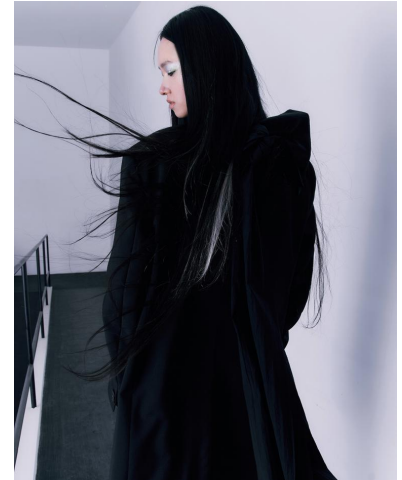


KARIN

MODELS AGENCY

Shulei HONG

Height : 5'9.5" / 176 cm | Bust : 29.5" / 75 cm | Waist : 23.5" / 60 cm | Hips : 34.5" / 88 cm | Shoe : 8.0 US / 6.0 UK |

KARIN

MODELS AGENCY

Shulei HONG

Height : 5'9.5" / 176 cm | Bust : 29.5" / 75 cm | Waist : 23.5" / 60 cm | Hips : 34.5" / 88 cm | Shoe : 8.0 US / 6.0 UK |