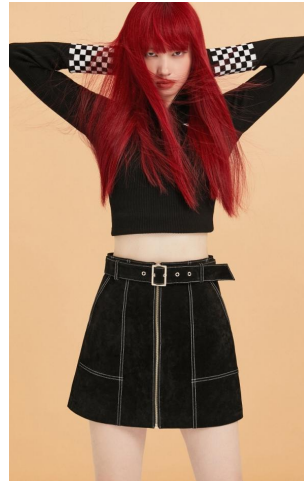


KARIN

MODELS AGENCY

Shulei HONG

Height : 5'9.5" / 176 cm | Bust : 29.5" / 75 cm | Waist : 23.5" / 60 cm | Hips : 34.5" / 88 cm | Shoe : 8.0 US / 6.0 UK |

KARIN

MODELS AGENCY

Shulei HONG

Height : 5'9.5" / 176 cm | Bust : 29.5" / 75 cm | Waist : 23.5" / 60 cm | Hips : 34.5" / 88 cm | Shoe : 8.0 US / 6.0 UK |