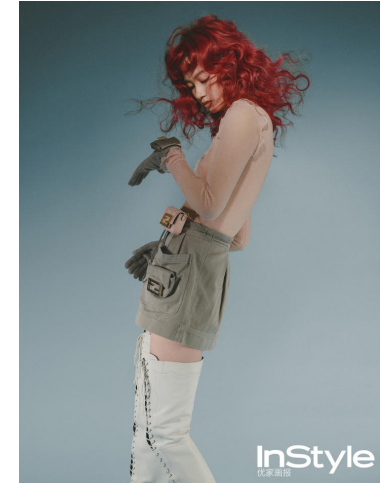


KARIN

MODELS AGENCY

Shulei HONG

Height : 5'9.5" / 176 cm | Bust : 29.5" / 75 cm | Waist : 23.5" / 60 cm | Hips : 34.5" / 88 cm | Shoe : 8.0 US / 6.0 UK |

KARIN

MODELS AGENCY

Shulei HONG

Height : 5'9.5" / 176 cm | Bust : 29.5" / 75 cm | Waist : 23.5" / 60 cm | Hips : 34.5" / 88 cm | Shoe : 8.0 US / 6.0 UK |