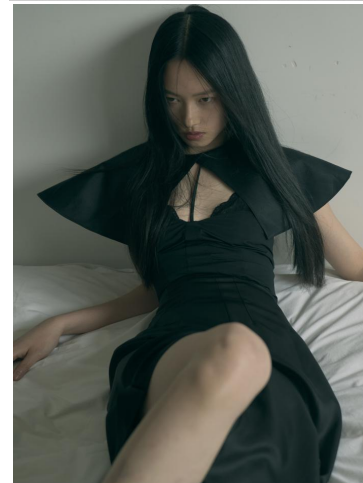


KARIN

MODELS AGENCY

Shulei HONG

Height : 5'9.5" / 176 cm | Bust : 29.5" / 75 cm | Waist : 23.5" / 60 cm | Hips : 34.5" / 88 cm | Shoe : 8.0 US / 6.0 UK |

KARIN

MODELS AGENCY

Shulei HONG

Height : 5'9.5" / 176 cm | Bust : 29.5" / 75 cm | Waist : 23.5" / 60 cm | Hips : 34.5" / 88 cm | Shoe : 8.0 US / 6.0 UK |