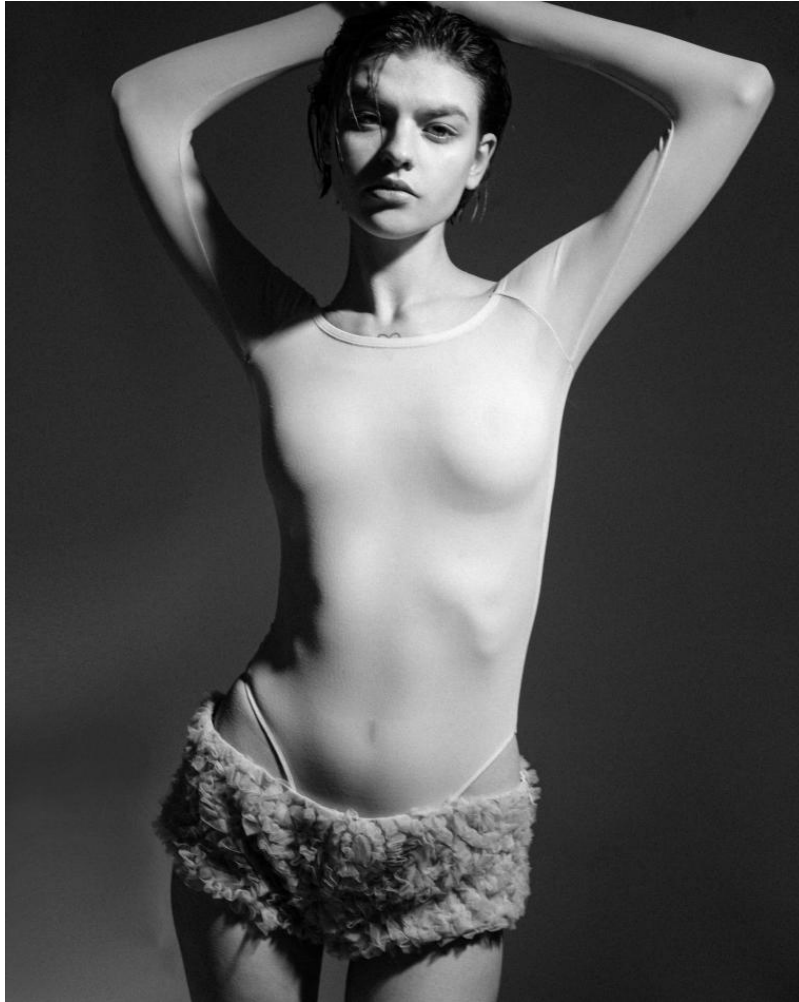

# KARIN

---

MODELS AGENCY

---

SIA SIARHUSHKOVA

Height : 5'9.5" / 176 cm | Bust : 32.5" / 82 cm | Waist : 24" / 61 cm | Hips : 35" / 89 cm | Shoe : 8.0 US / 6.0 UK | Hair Colour : Platinum Blonde | Eyes : Green

**KARIN**  
MODELS AGENCY

**SIA SIARHUSHKOVA**

Height : 5'9.5" / 176 cm | Bust : 32.5" / 82 cm | Waist : 24" / 61 cm | Hips : 35" / 89 cm | Shoe : 8.0 US / 6.0 UK | Hair Colour : Platinum Blonde | Eyes : Green

# KARIN

MODELS AGENCY

SIA SIARHUSHKOVA

Height : 5'9.5" / 176 cm | Bust : 32.5" / 82 cm | Waist : 24" / 61 cm | Hips : 35" / 89 cm | Shoe : 8.0 US / 6.0 UK | Hair Colour : Platinum Blonde | Eyes : Green

**KARIN**  
MODELS AGENCY