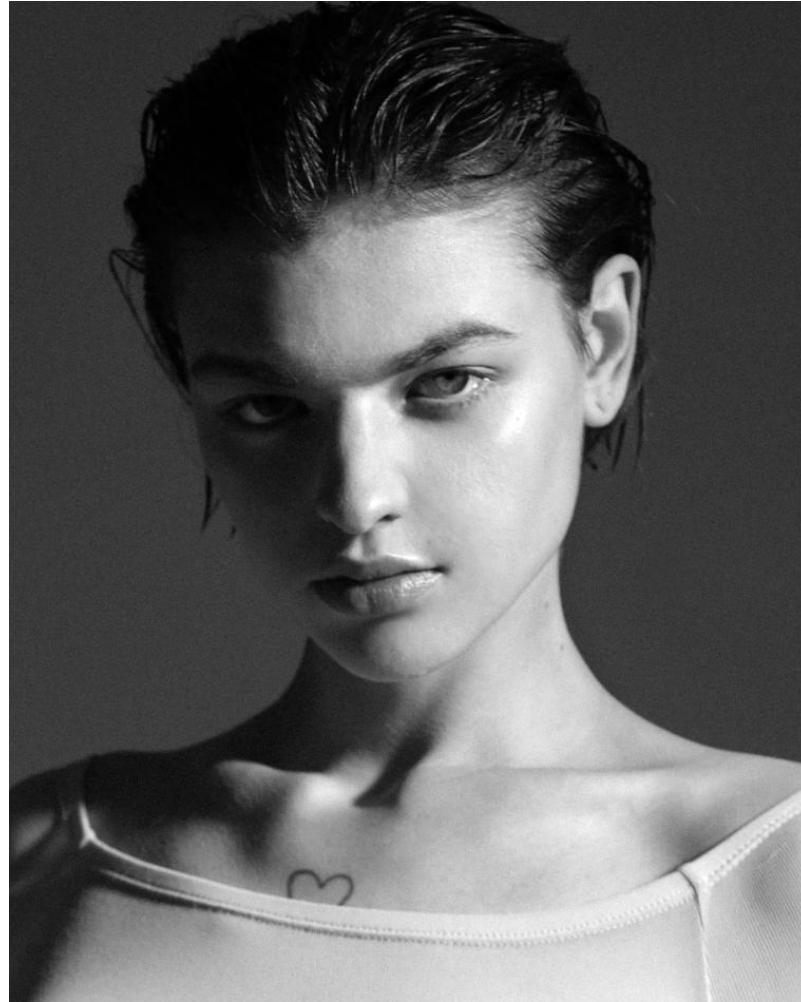

# KARIN

---

MODELS AGENCY

---

SIA SIARHUSHKOVA

Height : 5'9.5" / 176 cm | Bust : 32.5" / 82 cm | Waist : 24" / 61 cm | Hips : 35" / 89 cm | Shoe : 8.0 US / 6.0 UK | Hair Colour : Platinum Blonde | Eyes : Green

**KARIN**  
MODELS AGENCY

**SIA SIARHUSHKOVA**

Height : 5'9.5" / 176 cm | Bust : 32.5" / 82 cm | Waist : 24" / 61 cm | Hips : 35" / 89 cm | Shoe : 8.0 US / 6.0 UK | Hair Colour : Platinum Blonde | Eyes : Green

# KARIN

MODELS AGENCY

SIA SIARHUSHKOVA

Height : 5'9.5" / 176 cm | Bust : 32.5" / 82 cm | Waist : 24" / 61 cm | Hips : 35" / 89 cm | Shoe : 8.0 US / 6.0 UK | Hair Colour : Platinum Blonde | Eyes : Green

**KARIN**  
MODELS AGENCY