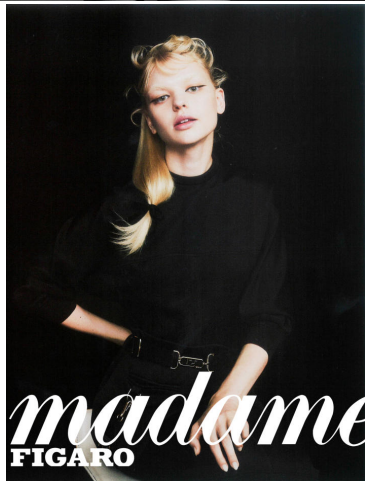

KARIN

MODELS AGENCY

SIA SIARHUSHKOVA

Height : 5'9.5" / 176 cm | Bust : 32.5" / 82 cm | Waist : 24" / 61 cm | Hips : 35" / 89 cm | Shoe : 8.0 US / 6.0 UK | Hair Colour : Platinum Blonde | Eyes : Green

KARIN

MODELS AGENCY

SIA SIARHUSHKOVA

Height : 5'9.5" / 176 cm | Bust : 32.5" / 82 cm | Waist : 24" / 61 cm | Hips : 35" / 89 cm | Shoe : 8.0 US / 6.0 UK | Hair Colour : Platinum Blonde | Eyes : Green

KARIN

MODELS AGENCY

SIA SIARHUSHKOVA

Height : 5'9.5" / 176 cm | Bust : 32.5" / 82 cm | Waist : 24" / 61 cm | Hips : 35" / 89 cm | Shoe : 8.0 US / 6.0 UK | Hair Colour : Platinum Blonde | Eyes : Green

KARIN

MODELS AGENCY

SIA SIARHUSHKOVA