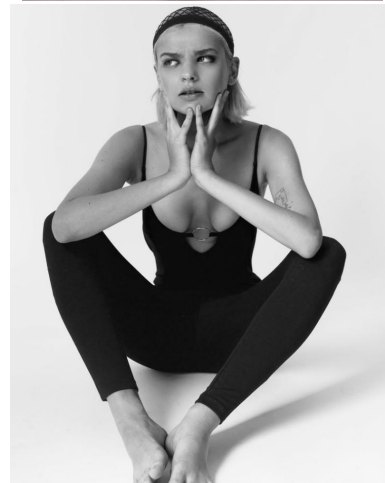

KARIN

MODELS AGENCY

SIA SIARHUSHKOVA

Height : 5'9.5" / 176 cm | Bust : 32.5" / 82 cm | Waist : 24" / 61 cm | Hips : 35" / 89 cm | Shoe : 8.0 US / 6.0 UK | Hair Colour : Platinum Blonde | Eyes : Green

KARIN

MODELS AGENCY

SIA SIARHUSHKOVA

Height : 5'9.5" / 176 cm | Bust : 32.5" / 82 cm | Waist : 24" / 61 cm | Hips : 35" / 89 cm | Shoe : 8.0 US / 6.0 UK | Hair Colour : Platinum Blonde | Eyes : Green

KARIN

MODELS AGENCY

SIA SIARHUSHKOVA

Height : 5'9.5" / 176 cm | Bust : 32.5" / 82 cm | Waist : 24" / 61 cm | Hips : 35" / 89 cm | Shoe : 8.0 US / 6.0 UK | Hair Colour : Platinum Blonde | Eyes : Green

KARIN

MODELS AGENCY

SIA SIARHUSHKOVA

Height : 5'9.5" / 176 cm | Bust : 32.5" / 82 cm | Waist : 24" / 61 cm | Hips : 35" / 89 cm | Shoe : 8.0 US / 6.0 UK | Hair Colour : Platinum Blonde | Eyes : Green