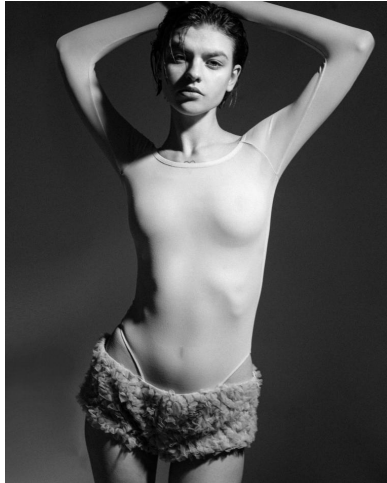

KARIN

MODELS AGENCY

SIA SIARHUSHKOVA

Height : 5'9.5" / 176 cm | Bust : 32.5" / 82 cm | Waist : 24" / 61 cm | Hips : 35" / 89 cm | Shoe : 8.0 US / 6.0 UK | Hair Colour : Platinum Blonde | Eyes : Green

KARIN

MODELS AGENCY

SIA SIARHUSHKOVA

Height : 5'9.5" / 176 cm | Bust : 32.5" / 82 cm | Waist : 24" / 61 cm | Hips : 35" / 89 cm | Shoe : 8.0 US / 6.0 UK | Hair Colour : Platinum Blonde | Eyes : Green

KARIN

MODELS AGENCY

SIA SIARHUSHKOVA

Height : 5'9.5" / 176 cm | Bust : 32.5" / 82 cm | Waist : 24" / 61 cm | Hips : 35" / 89 cm | Shoe : 8.0 US / 6.0 UK | Hair Colour : Platinum Blonde | Eyes : Green

KARIN

MODELS AGENCY

SIA SIARHUSHKOVA

Height : 5'9.5" / 176 cm | Bust : 32.5" / 82 cm | Waist : 24" / 61 cm | Hips : 35" / 89 cm | Shoe : 8.0 US / 6.0 UK | Hair Colour : Platinum Blonde | Eyes : Green