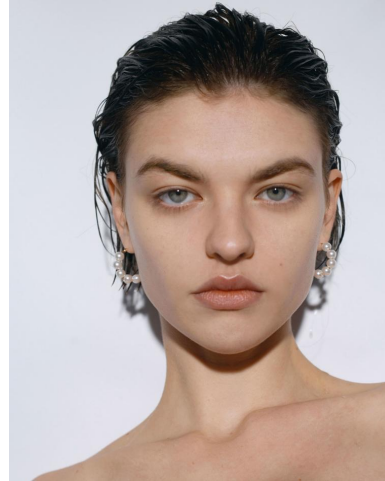

KARIN

MODELS AGENCY

SIA SIARHUSHKOVA

Height : 5'9.5" / 176 cm | Bust : 32.5" / 82 cm | Waist : 24" / 61 cm | Hips : 35" / 89 cm | Shoe : 8.0 US / 6.0 UK | Hair Colour : Platinum Blonde | Eyes : Green

KARIN

MODELS AGENCY

SIA SIARHUSHKOVA

Height : 5'9.5" / 176 cm | Bust : 32.5" / 82 cm | Waist : 24" / 61 cm | Hips : 35" / 89 cm | Shoe : 8.0 US / 6.0 UK | Hair Colour : Platinum Blonde | Eyes : Green

KARIN

MODELS AGENCY

SIA SIARHUSHKOVA

Height : 5'9.5" / 176 cm | Bust : 32.5" / 82 cm | Waist : 24" / 61 cm | Hips : 35" / 89 cm | Shoe : 8.0 US / 6.0 UK | Hair Colour : Platinum Blonde | Eyes : Green

KARIN

MODELS AGENCY

SIA SIARHUSHKOVA

Height : 5'9.5" / 176 cm | Bust : 32.5" / 82 cm | Waist : 24" / 61 cm | Hips : 35" / 89 cm | Shoe : 8.0 US / 6.0 UK | Hair Colour : Platinum Blonde | Eyes : Green