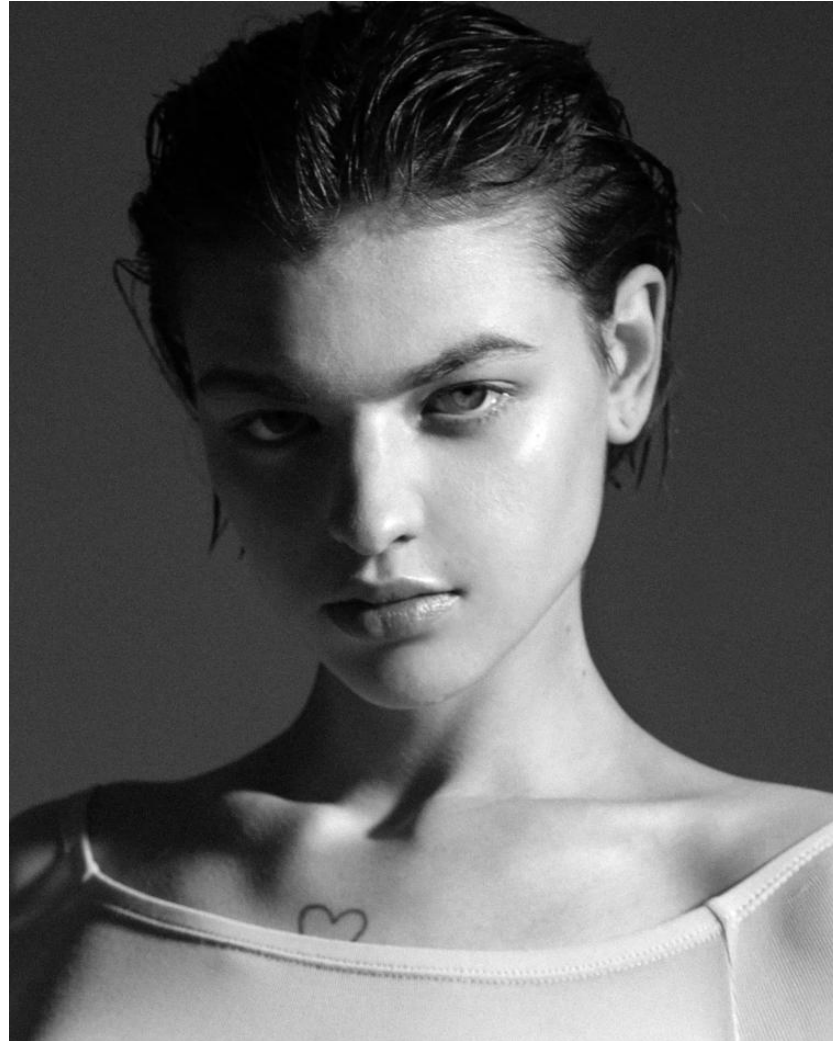

KARIN

MODELS AGENCY

SIA SIARHUSHKOVA

Height : 5'9.5" / 176 cm | Bust : 32.5" / 82 cm | Waist : 24" / 61 cm | Hips : 35" / 89 cm | Shoe : 8.0 US / 6.0 UK | Hair Colour : Platinum Blonde | Eyes : Green

KARIN

MODELS AGENCY

SIA SIARHUSHKOVA

Height : 5'9.5" / 176 cm | Bust : 32.5" / 82 cm | Waist : 24" / 61 cm | Hips : 35" / 89 cm | Shoe : 8.0 US / 6.0 UK | Hair Colour : Platinum Blonde | Eyes : Green

KARIN

MODELS AGENCY

SIA SIARHUSHKOVA

Height : 5'9.5" / 176 cm | Bust : 32.5" / 82 cm | Waist : 24" / 61 cm | Hips : 35" / 89 cm | Shoe : 8.0 US / 6.0 UK | Hair Colour : Platinum Blonde | Eyes : Green

KARIN

MODELS AGENCY

SIA SIARHUSHKOVA

Height : 5'9.5" / 176 cm | Bust : 32.5" / 82 cm | Waist : 24" / 61 cm | Hips : 35" / 89 cm | Shoe : 8.0 US / 6.0 UK | Hair Colour : Platinum Blonde | Eyes : Green