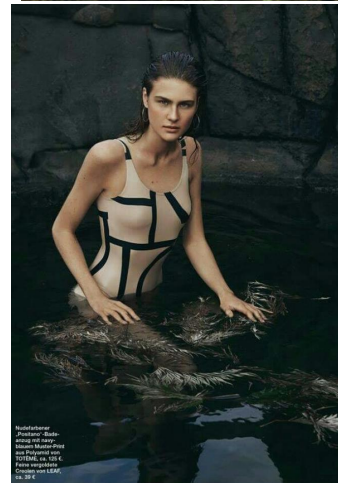

SILKE HAJUNGA •

Height : 5'11.5" / 181 cm | Bust : 32.5" / 83 cm | Waist : 24.5" / 62 cm | Hips : 36" / 92 cm | Shoe : 10.0 US / 7.0 UK | Hair Colour : Brown | Eyes : Blue

KARIN

MODELS AGENCY

SILKE HAJUNGA •

Height : 5'11.5" / 181 cm | Bust : 32.5" / 83 cm | Waist : 24.5" / 62 cm | Hips : 36" / 92 cm | Shoe : 10.0 US / 7.0 UK | Hair Colour : Brown | Eyes : Blue

KARIN

MODELS AGENCY

SILKE HAJUNGA •

Height : 5'11.5" / 181 cm | Bust : 32.5" / 83 cm | Waist : 24.5" / 62 cm | Hips : 36" / 92 cm | Shoe : 10.0 US / 7.0 UK | Hair Colour : Brown | Eyes : Blue

KARIN

MODELS AGENCY

SILKE HAJUNGA •

Height : 5'11.5" / 181 cm | Bust : 32.5" / 83 cm | Waist : 24.5" / 62 cm | Hips : 36" / 92 cm | Shoe : 10.0 US / 7.0 UK | Hair Colour : Brown | Eyes : Blue

KARIN

MODELS AGENCY