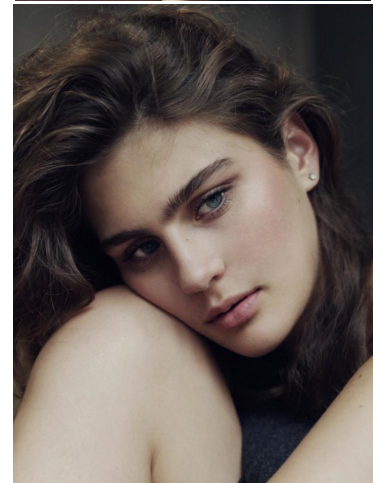


KARIN

MODELS AGENCY

SILKE HAJUNGA •

Height : 5'11.5" / 181 cm | Bust : 32.5" / 83 cm | Waist : 24.5" / 62 cm | Hips : 36" / 92 cm | Shoe : 10.0 US / 7.0 UK | Hair Colour : Brown | Eyes : Blue

KARIN

MODELS AGENCY

SILKE HAJUNGA •

Height : 5'11.5" / 181 cm | Bust : 32.5" / 83 cm | Waist : 24.5" / 62 cm | Hips : 36" / 92 cm | Shoe : 10.0 US / 7.0 UK | Hair Colour : Brown | Eyes : Blue

KARIN

MODELS AGENCY

SILKE HAJUNGA •

Height : 5'11.5" / 181 cm | Bust : 32.5" / 83 cm | Waist : 24.5" / 62 cm | Hips : 36" / 92 cm | Shoe : 10.0 US / 7.0 UK | Hair Colour : Brown | Eyes : Blue

KARIN

MODELS AGENCY

SILKE HAJUNGA •

Height : 5'11.5" / 181 cm | Bust : 32.5" / 83 cm | Waist : 24.5" / 62 cm | Hips : 36" / 92 cm | Shoe : 10.0 US / 7.0 UK | Hair Colour : Brown | Eyes : Blue