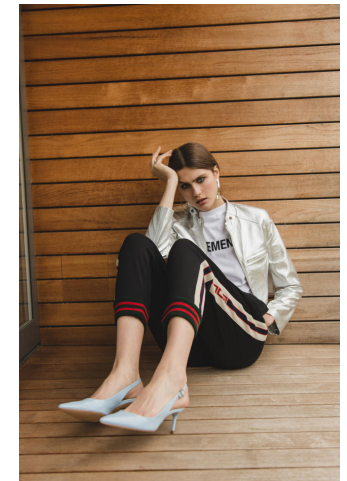


KARIN

MODELS AGENCY

SILKE HAJUNGA •

Height : 5'11.5" / 181 cm | Bust : 32.5" / 83 cm | Waist : 24.5" / 62 cm | Hips : 36" / 92 cm | Shoe : 10.0 US / 7.0 UK | Hair Colour : Brown | Eyes : Blue

KARIN

MODELS AGENCY

SILKE HAJUNGA •

Height : 5'11.5" / 181 cm | Bust : 32.5" / 83 cm | Waist : 24.5" / 62 cm | Hips : 36" / 92 cm | Shoe : 10.0 US / 7.0 UK | Hair Colour : Brown | Eyes : Blue

KARIN

MODELS AGENCY

SILKE HAJUNGA •