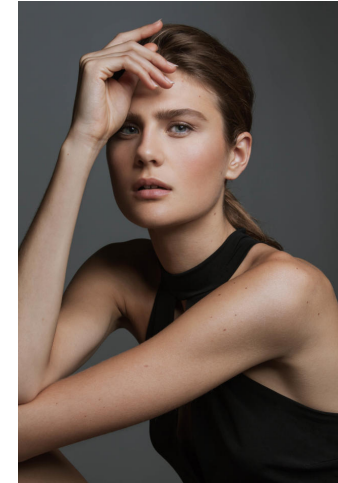


KARIN

MODELS AGENCY

SILKE HAJUNGA •

Height : 5'11.5" / 181 cm | Bust : 32.5" / 83 cm | Waist : 24.5" / 62 cm | Hips : 36" / 92 cm | Shoe : 10.0 US / 7.0 UK | Hair Colour : Brown | Eyes : Blue

KARIN

MODELS AGENCY

SILKE HAJUNGA •

Height : 5'11.5" / 181 cm | Bust : 32.5" / 83 cm | Waist : 24.5" / 62 cm | Hips : 36" / 92 cm | Shoe : 10.0 US / 7.0 UK | Hair Colour : Brown | Eyes : Blue

KARIN

MODELS AGENCY

SILKE HAJUNGA •

SILKE HAJUNGA •

Height : 5'11.5" / 181 cm | Bust : 32.5" / 83 cm | Waist : 24.5" / 62 cm | Hips : 36" / 92 cm | Shoe : 10.0 US / 7.0 UK | Hair Colour : Brown | Eyes : Blue