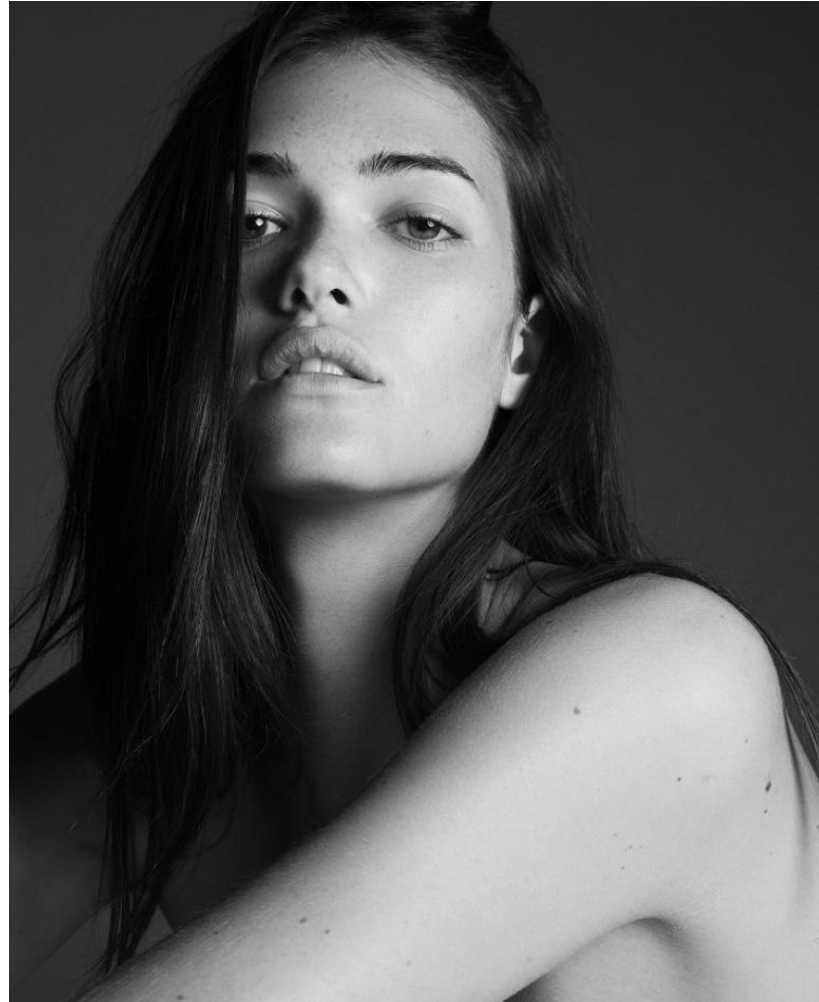

KARIN

MODELS AGENCY

Sofia Reynal

Height : 5'9.5" / 176 cm | Bust : 32.5" / 83 cm | Waist : 25" / 63 cm | Hips : 34.5" / 87 cm | Shoe : 8.0 US / 6.0 UK | Hair Colour : Brunette | Eyes : Brown

KARIN

MODELS AGENCY

Sofia Reynal

Height : 5'9.5" / 176 cm | Bust : 32.5" / 83 cm | Waist : 25" / 63 cm | Hips : 34.5" / 87 cm | Shoe : 8.0 US / 6.0 UK | Hair Colour : Brunette | Eyes : Brown

KARIN

MODELS AGENCY

Sofia Reynal

Height : 5'9.5" / 176 cm | Bust : 32.5" / 83 cm | Waist : 25" / 63 cm | Hips : 34.5" / 87 cm | Shoe : 8.0 US / 6.0 UK | Hair Colour : Brunette | Eyes : Brown