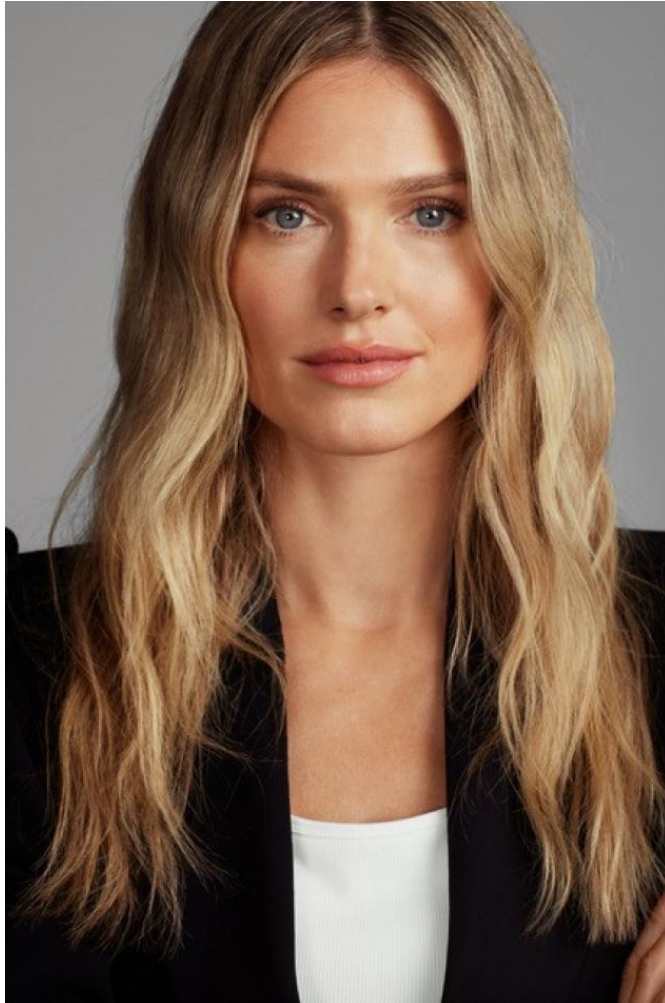

KARIN

MODELS AGENCY

Sophia Lie

Height : 5'11" / 180 cm | Bust : 32.5" / 82 cm | Waist : 25" / 64 cm | Hips : 35.5" / 90 cm | Shoe : 9.0 US / 6.5 UK | Hair Colour : Blonde | Eyes : Blue