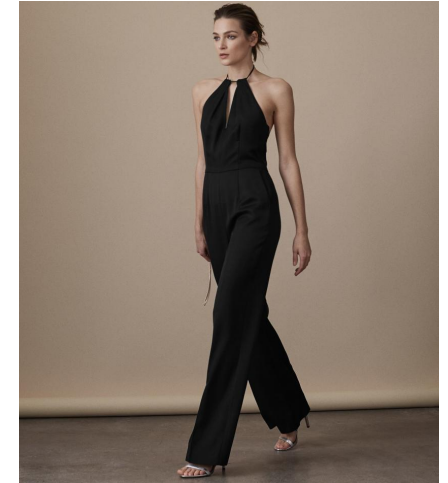

KARIN
MODELS AGENCY

Sophie Maxim

Height : 5'9.5" / 176 cm | Bust : 33.5" / 85 cm | Waist : 23.5" / 60 cm | Hips : 35.5" / 90 cm | Shoe : 9.0 US / 6.5 UK | Hair Colour : Brown | Eyes : Blue