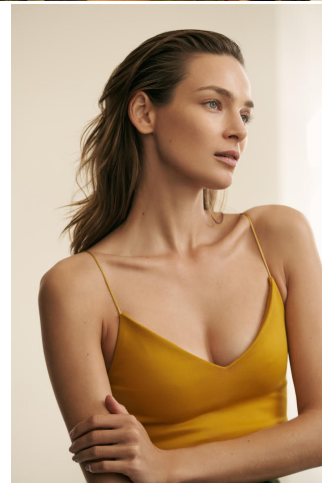

KARIN

MODELS AGENCY

Sophie Maxim

Height : 5'9.5" / 176 cm | Bust : 33.5" / 85 cm | Waist : 23.5" / 60 cm | Hips : 35.5" / 90 cm | Shoe : 9.0 US / 6.5 UK | Hair Colour : Brown | Eyes : Blue

KARIN

MODELS AGENCY

Sophie Maxim

Height : 5'9.5" / 176 cm | Bust : 33.5" / 85 cm | Waist : 23.5" / 60 cm | Hips : 35.5" / 90 cm | Shoe : 9.0 US / 6.5 UK | Hair Colour : Brown | Eyes : Blue

KARIN
MODELS AGENCY

Sophie Maxim

Height : 5'9.5" / 176 cm | Bust : 33.5" / 85 cm | Waist : 23.5" / 60 cm | Hips : 35.5" / 90 cm | Shoe : 9.0 US / 6.5 UK | Hair Colour : Brown | Eyes : Blue