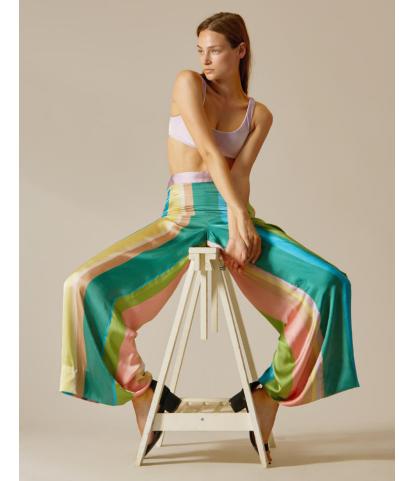

KARIN

MODELS AGENCY

Sophie Maxim

Height : 5'9.5" / 176 cm | Bust : 33.5" / 85 cm | Waist : 23.5" / 60 cm | Hips : 35.5" / 90 cm | Shoe : 9.0 US / 6.5 UK | Hair Colour : Brown | Eyes : Blue

KARIN

MODELS AGENCY

Sophie Maxim

Height : 5'9.5" / 176 cm | Bust : 33.5" / 85 cm | Waist : 23.5" / 60 cm | Hips : 35.5" / 90 cm | Shoe : 9.0 US / 6.5 UK | Hair Colour : Brown | Eyes : Blue

KARIN
MODELS AGENCY

Sophie Maxim

Height : 5'9.5" / 176 cm | Bust : 33.5" / 85 cm | Waist : 23.5" / 60 cm | Hips : 35.5" / 90 cm | Shoe : 9.0 US / 6.5 UK | Hair Colour : Brown | Eyes : Blue