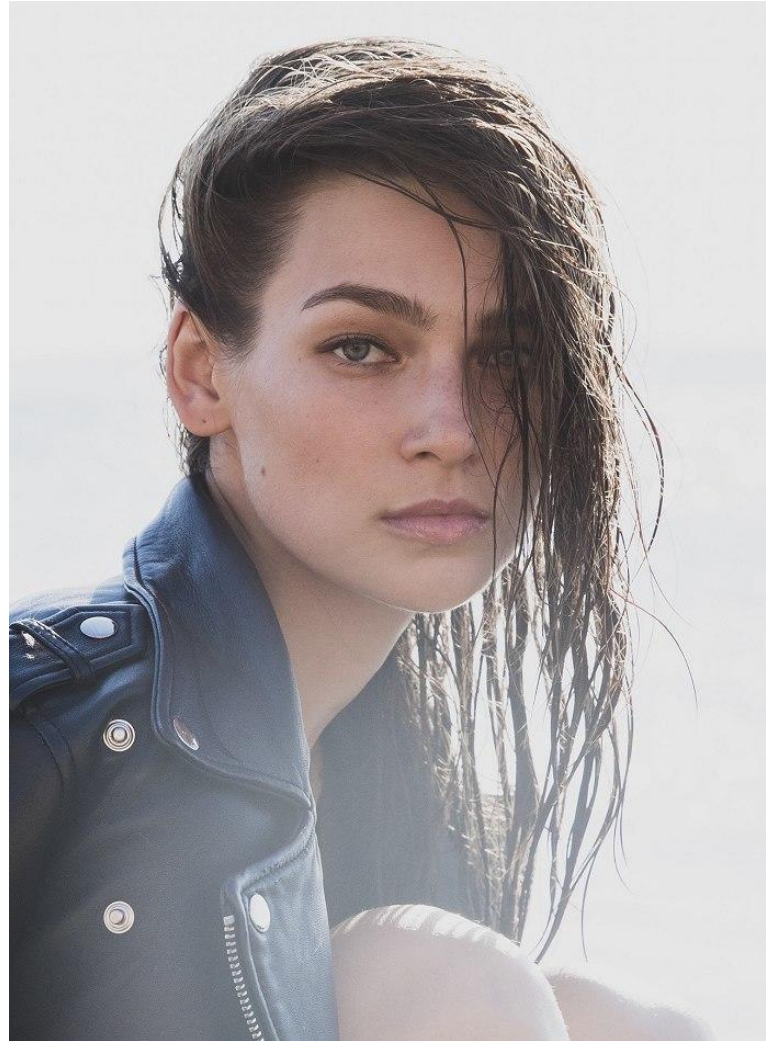

KARIN

MODELS AGENCY

Sophie Maxim

Height : 5'9.5" / 176 cm | Bust : 33.5" / 85 cm | Waist : 23.5" / 60 cm | Hips : 35.5" / 90 cm | Shoe : 9.0 US / 6.5 UK | Hair Colour : Brown | Eyes : Blue

KARIN

MODELS AGENCY

Sophie Maxim

Height : 5'9.5" / 176 cm | Bust : 33.5" / 85 cm | Waist : 23.5" / 60 cm | Hips : 35.5" / 90 cm | Shoe : 9.0 US / 6.5 UK | Hair Colour : Brown | Eyes : Blue

KARIN
MODELS AGENCY

Sophie Maxim

Height : 5'9.5" / 176 cm | Bust : 33.5" / 85 cm | Waist : 23.5" / 60 cm | Hips : 35.5" / 90 cm | Shoe : 9.0 US / 6.5 UK | Hair Colour : Brown | Eyes : Blue