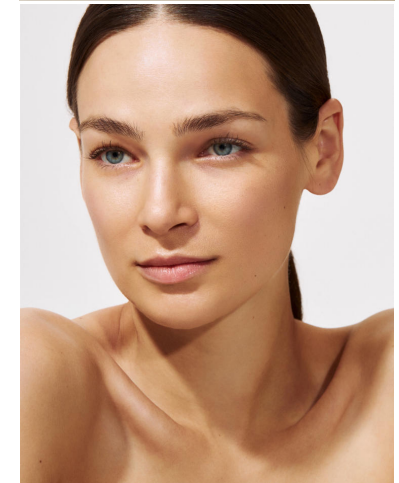

KARIN

MODELS AGENCY

Sophie Maxim

Height : 5'9.5" / 176 cm | Bust : 33.5" / 85 cm | Waist : 23.5" / 60 cm | Hips : 35.5" / 90 cm | Shoe : 9.0 US / 6.5 UK | Hair Colour : Brown | Eyes : Blue

KARIN

MODELS AGENCY

Sophie Maxim

Height : 5'9.5" / 176 cm | Bust : 33.5" / 85 cm | Waist : 23.5" / 60 cm | Hips : 35.5" / 90 cm | Shoe : 9.0 US / 6.5 UK | Hair Colour : Brown | Eyes : Blue

KARIN
MODELS AGENCY

Sophie Maxim

Height : 5'9.5" / 176 cm | Bust : 33.5" / 85 cm | Waist : 23.5" / 60 cm | Hips : 35.5" / 90 cm | Shoe : 9.0 US / 6.5 UK | Hair Colour : Brown | Eyes : Blue