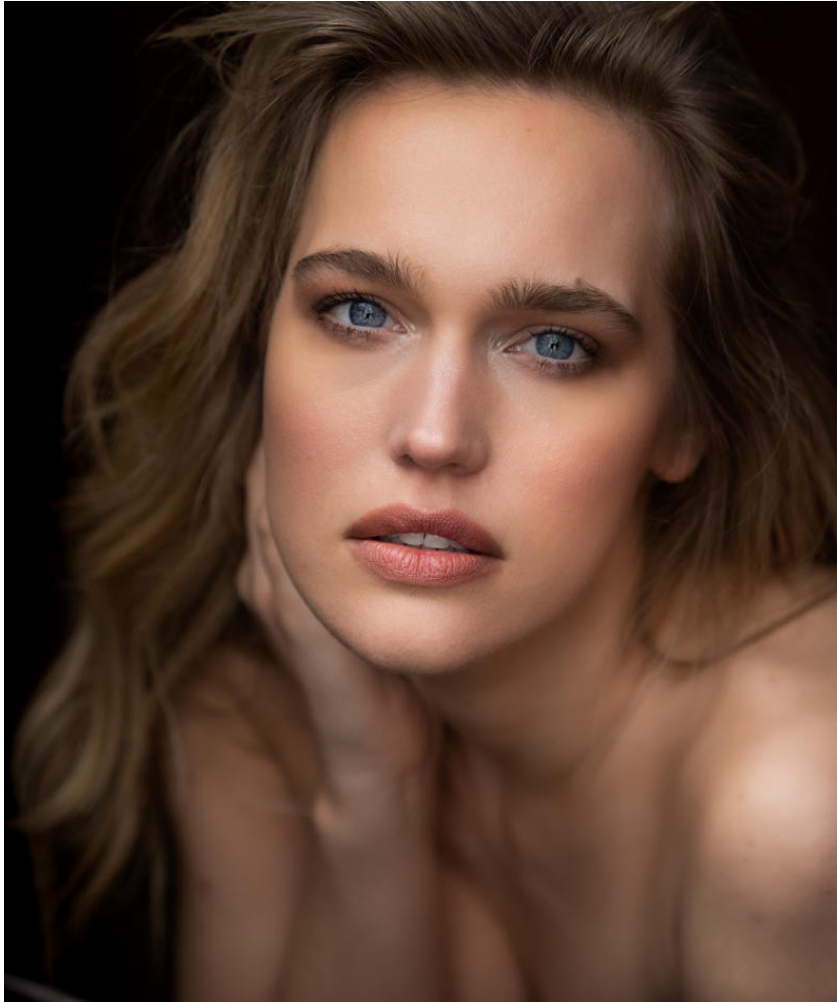


KARIN

MODELS AGENCY

Stephanie VAN ARENDONK

Height : 5'9.5" / 177 cm | Bust : 33.5" / 85 cm | Waist : 24.5" / 62 cm | Hips : 35" / 89 cm | Shoe : 7.0 US / 5.0 UK | Hair Colour : Blonde | Eyes : Blue

KARIN

MODELS AGENCY

Stephanie VAN ARENDONK

Height : 5'9.5" / 177 cm | Bust : 33.5" / 85 cm | Waist : 24.5" / 62 cm | Hips : 35" / 89 cm | Shoe : 7.0 US / 5.0 UK | Hair Colour : Blonde | Eyes : Blue

KARIN

MODELS AGENCY

Stephanie VAN ARENDONK

Height : 5'9.5" / 177 cm | Bust : 33.5" / 85 cm | Waist : 24.5" / 62 cm | Hips : 35" / 89 cm | Shoe : 7.0 US / 5.0 UK | Hair Colour : Blonde | Eyes : Blue

KARIN

MODELS AGENCY

Stephanie VAN ARENDONK

Height : 5'9.5" / 177 cm | Bust : 33.5" / 85 cm | Waist : 24.5" / 62 cm | Hips : 35" / 89 cm | Shoe : 7.0 US / 5.0 UK | Hair Colour : Blonde | Eyes : Blue

KARIN

MODELS AGENCY

Stephanie VAN ARENDONK

Height : 5'9.5" / 177 cm | Bust : 33.5" / 85 cm | Waist : 24.5" / 62 cm | Hips : 35" / 89 cm | Shoe : 7.0 US / 5.0 UK | Hair Colour : Blonde | Eyes : Blue