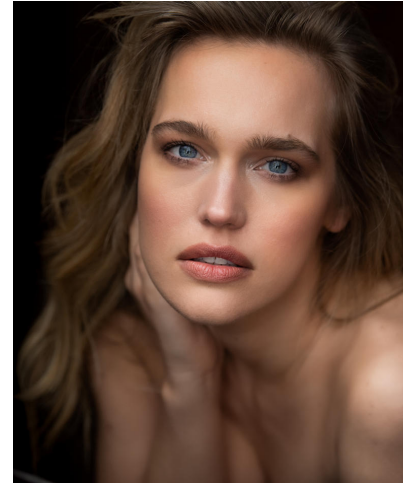


KARIN

MODELS AGENCY

Stephanie VAN ARENDONK

Height : 5'9.5" / 177 cm | Bust : 33.5" / 85 cm | Waist : 24.5" / 62 cm | Hips : 35" / 89 cm | Shoe : 7.0 US / 5.0 UK | Hair Colour : Blonde | Eyes : Blue

KARIN
MODELS AGENCY

Stephanie VAN ARENDONK

Height : 5'9.5" / 177 cm | Bust : 33.5" / 85 cm | Waist : 24.5" / 62 cm | Hips : 35" / 89 cm | Shoe : 7.0 US / 5.0 UK | Hair Colour : Blonde | Eyes : Blue

KARIN

MODELS AGENCY

Stephanie VAN ARENDONK

Height : 5'9.5" / 177 cm | Bust : 33.5" / 85 cm | Waist : 24.5" / 62 cm | Hips : 35" / 89 cm | Shoe : 7.0 US / 5.0 UK | Hair Colour : Blonde | Eyes : Blue

KARIN

MODELS AGENCY

Stephanie VAN ARENDONK

Height : 5'9.5" / 177 cm | Bust : 33.5" / 85 cm | Waist : 24.5" / 62 cm | Hips : 35" / 89 cm | Shoe : 7.0 US / 5.0 UK | Hair Colour : Blonde | Eyes : Blue

KARIN

MODELS AGENCY

Stephanie VAN ARENDONK

Height : 5'9.5" / 177 cm | Bust : 33.5" / 85 cm | Waist : 24.5" / 62 cm | Hips : 35" / 89 cm | Shoe : 7.0 US / 5.0 UK | Hair Colour : Blonde | Eyes : Blue