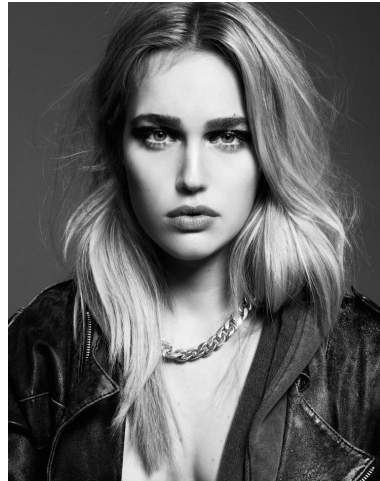


KARIN

MODELS AGENCY

Stephanie VAN ARENDONK

Height : 5'9.5" / 177 cm | Bust : 33.5" / 85 cm | Waist : 24.5" / 62 cm | Hips : 35" / 89 cm | Shoe : 7.0 US / 5.0 UK | Hair Colour : Blonde | Eyes : Blue

KARIN
MODELS AGENCY

Stephanie VAN ARENDONK

Height : 5'9.5" / 177 cm | Bust : 33.5" / 85 cm | Waist : 24.5" / 62 cm | Hips : 35" / 89 cm | Shoe : 7.0 US / 5.0 UK | Hair Colour : Blonde | Eyes : Blue

KARIN

MODELS AGENCY

Stephanie VAN ARENDONK

Height : 5'9.5" / 177 cm | Bust : 33.5" / 85 cm | Waist : 24.5" / 62 cm | Hips : 35" / 89 cm | Shoe : 7.0 US / 5.0 UK | Hair Colour : Blonde | Eyes : Blue

KARIN

MODELS AGENCY

Stephanie VAN ARENDONK

Height : 5'9.5" / 177 cm | Bust : 33.5" / 85 cm | Waist : 24.5" / 62 cm | Hips : 35" / 89 cm | Shoe : 7.0 US / 5.0 UK | Hair Colour : Blonde | Eyes : Blue