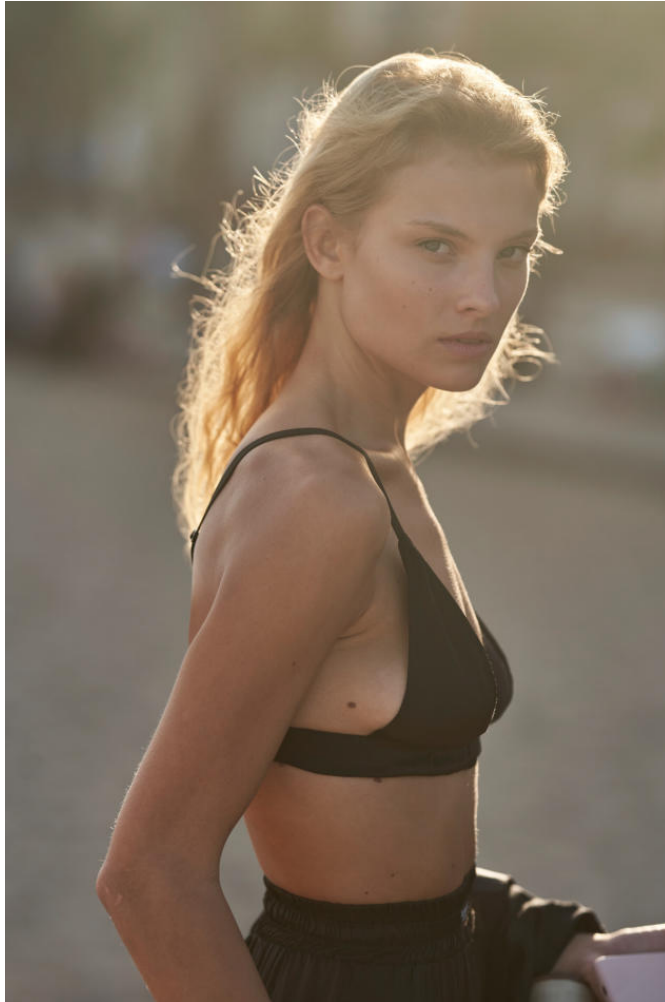

KARIN

MODELS AGENCY

Sultana

Height : 5'7" / 170 cm | Bust : 33.5" / 85 cm | Waist : 23.5" / 60 cm | Hips : 34.5" / 88 cm | Hair Colour : Blonde | Eyes : Blue