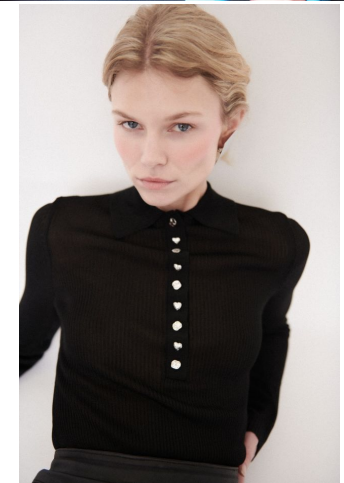


KARIN

MODELS AGENCY

Synnove A?rdal

Height : 5'7" / 170 cm | Bust : 28.5" / 73 cm | Waist : 24" / 61 cm | Hips : 34" / 86 cm | Shoe : 6.0 US / 4.0 UK | Hair Colour : Blonde | Eyes : Blue

KARIN

MODELS AGENCY

Synnove A?rdal

Height : 5'7" / 170 cm | Bust : 28.5" / 73 cm | Waist : 24" / 61 cm | Hips : 34" / 86 cm | Shoe : 6.0 US / 4.0 UK | Hair Colour : Blonde | Eyes : Blue

KARIN
MODELS AGENCY

Synnové A?rdal

Height : 5'7" / 170 cm | Bust : 28.5" / 73 cm | Waist : 24" / 61 cm | Hips : 34" / 86 cm | Shoe : 6.0 US / 4.0 UK | Hair Colour : Blonde | Eyes : Blue

KARIN

MODELS AGENCY

Synnové A?rdal

Height : 5'7" / 170 cm | Bust : 28.5" / 73 cm | Waist : 24" / 61 cm | Hips : 34" / 86 cm | Shoe : 6.0 US / 4.0 UK | Hair Colour : Blonde | Eyes : Blue