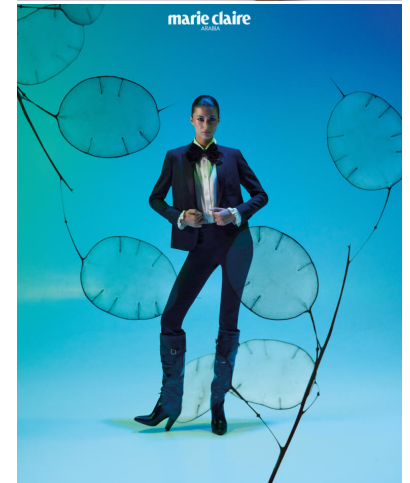


KARIN

MODELS AGENCY

Taisia Darieva •

Height : 5'9.5" / 177 cm | Bust : 30.5" / 78 cm | Waist : 23" / 59 cm | Hips : 34.5" / 88 cm | Shoe : 8.0 US / 6.0 UK | Hair Colour : Brown | Eyes : Brown

KARIN
MODELS AGENCY

Taisia Darieva •

Height : 5'9.5" / 177 cm | Bust : 30.5" / 78 cm | Waist : 23" / 59 cm | Hips : 34.5" / 88 cm | Shoe : 8.0 US / 6.0 UK | Hair Colour : Brown | Eyes : Brown

KARIN

MODELS AGENCY

Taisia Darieva •

Height : 5'9.5" / 177 cm | Bust : 30.5" / 78 cm | Waist : 23" / 59 cm | Hips : 34.5" / 88 cm | Shoe : 8.0 US / 6.0 UK | Hair Colour : Brown | Eyes : Brown

KARIN

MODELS AGENCY

Taisia Darieva •

Height : 5'9.5" / 177 cm | Bust : 30.5" / 78 cm | Waist : 23" / 59 cm | Hips : 34.5" / 88 cm | Shoe : 8.0 US / 6.0 UK | Hair Colour : Brown | Eyes : Brown