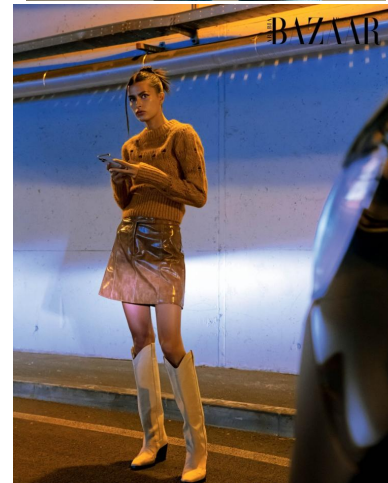


KARIN

MODELS AGENCY

Taisia Darieva •

Height : 5'9.5" / 177 cm | Bust : 30.5" / 78 cm | Waist : 23" / 59 cm | Hips : 34.5" / 88 cm | Shoe : 8.0 US / 6.0 UK | Hair Colour : Brown | Eyes : Brown

KARIN
MODELS AGENCY

Taisia Darieva •

Height : 5'9.5" / 177 cm | Bust : 30.5" / 78 cm | Waist : 23" / 59 cm | Hips : 34.5" / 88 cm | Shoe : 8.0 US / 6.0 UK | Hair Colour : Brown | Eyes : Brown

KARIN

MODELS AGENCY

Taisia Darieva •