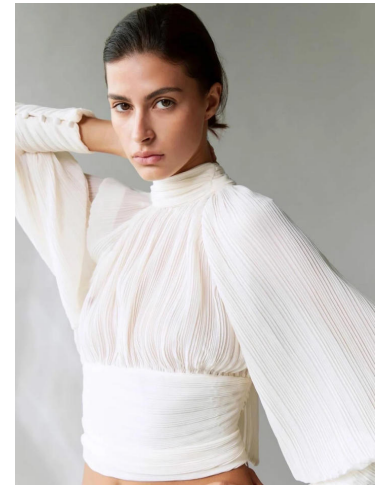


KARIN

MODELS AGENCY

Taisia Darieva •

Height : 5'9.5" / 177 cm | Bust : 30.5" / 78 cm | Waist : 23" / 59 cm | Hips : 34.5" / 88 cm | Shoe : 8.0 US / 6.0 UK | Hair Colour : Brown | Eyes : Brown

KARIN
MODELS AGENCY

Taisia Darieva •

Height : 5'9.5" / 177 cm | Bust : 30.5" / 78 cm | Waist : 23" / 59 cm | Hips : 34.5" / 88 cm | Shoe : 8.0 US / 6.0 UK | Hair Colour : Brown | Eyes : Brown

KARIN

MODELS AGENCY

Taisia Darieva •