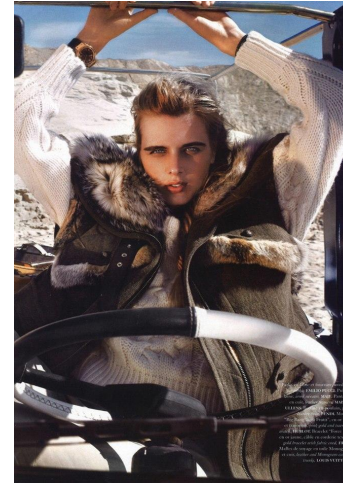


KARIN

MODELS AGENCY

Tamara Weijenberg

Height : 5'10" / 178 cm | Bust : 35" / 89 cm | Waist : 25" / 64 cm | Hips : 36" / 92 cm | Shoe : 8.0 US / 6.0 UK | Hair Colour : Blonde | Eyes : Blue

KARIN

MODELS AGENCY

Tamara Weijenberg

Height : 5'10" / 178 cm | Bust : 35" / 89 cm | Waist : 25" / 64 cm | Hips : 36" / 92 cm | Shoe : 8.0 US / 6.0 UK | Hair Colour : Blonde | Eyes : Blue

KARIN

MODELS AGENCY

Tamara Weijenberg

Height : 5'10" / 178 cm | Bust : 35" / 89 cm | Waist : 25" / 64 cm | Hips : 36" / 92 cm | Shoe : 8.0 US / 6.0 UK | Hair Colour : Blonde | Eyes : Blue