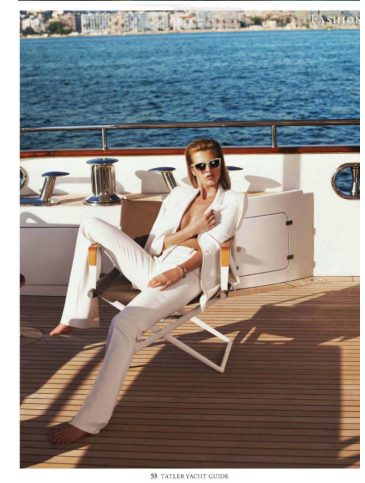


KARIN

MODELS AGENCY

Tamara Weijenberg

Height : 5'10" / 178 cm | Bust : 35" / 89 cm | Waist : 25" / 64 cm | Hips : 36" / 92 cm | Shoe : 8.0 US / 6.0 UK | Hair Colour : Blonde | Eyes : Blue

KARIN

MODELS AGENCY

Tamara Weijenberg

Height : 5'10" / 178 cm | Bust : 35" / 89 cm | Waist : 25" / 64 cm | Hips : 36" / 92 cm | Shoe : 8.0 US / 6.0 UK | Hair Colour : Blonde | Eyes : Blue

KARIN

MODELS AGENCY

Tamara Weijenberg

Height : 5'10" / 178 cm | Bust : 35" / 89 cm | Waist : 25" / 64 cm | Hips : 36" / 92 cm | Shoe : 8.0 US / 6.0 UK | Hair Colour : Blonde | Eyes : Blue