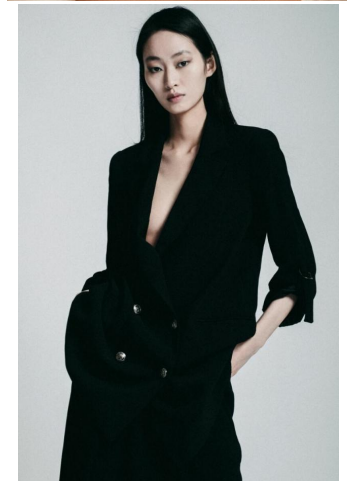

# KARIN

---

MODELS AGENCY

---

Tan Xuewei

Height : 5'9.5" / 177 cm | Bust : 30" / 76 cm | Waist : 23" / 58 cm | Hips : 34.5" / 87 cm | Shoe : 6.0 US / 4.0 UK | Hair Colour : Black | Eyes : Brown

# KARIN

MODELS AGENCY

Tan Xuewei

Height : 5'9.5" / 177 cm | Bust : 30" / 76 cm | Waist : 23" / 58 cm | Hips : 34.5" / 87 cm | Shoe : 6.0 US / 4.0 UK | Hair Colour : Black | Eyes : Brown

**KARIN**  
MODELS AGENCY