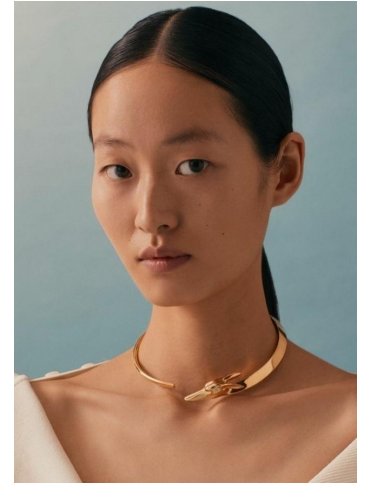

# KARIN

---

MODELS AGENCY

---

Tan Xuewei

Height : 5'9.5" / 177 cm | Bust : 30" / 76 cm | Waist : 23" / 58 cm | Hips : 34.5" / 87 cm | Shoe : 6.0 US / 4.0 UK | Hair Colour : Black | Eyes : Brown

# KARIN

MODELS AGENCY

Tan Xuewei

Height : 5'9.5" / 177 cm | Bust : 30" / 76 cm | Waist : 23" / 58 cm | Hips : 34.5" / 87 cm | Shoe : 6.0 US / 4.0 UK | Hair Colour : Black | Eyes : Brown

**KARIN**  
MODELS AGENCY