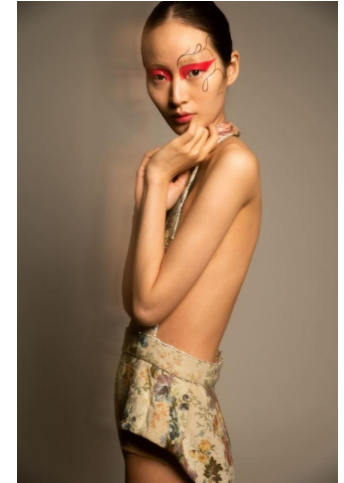

# KARIN

---

MODELS AGENCY

---

Tan Xuewei

Height : 5'9.5" / 177 cm | Bust : 30" / 76 cm | Waist : 23" / 58 cm | Hips : 34.5" / 87 cm | Shoe : 6.0 US / 4.0 UK | Hair Colour : Black | Eyes : Brown

# KARIN

MODELS AGENCY

Tan Xuewei

Height : 5'9.5" / 177 cm | Bust : 30" / 76 cm | Waist : 23" / 58 cm | Hips : 34.5" / 87 cm | Shoe : 6.0 US / 4.0 UK | Hair Colour : Black | Eyes : Brown

**KARIN**  
MODELS AGENCY