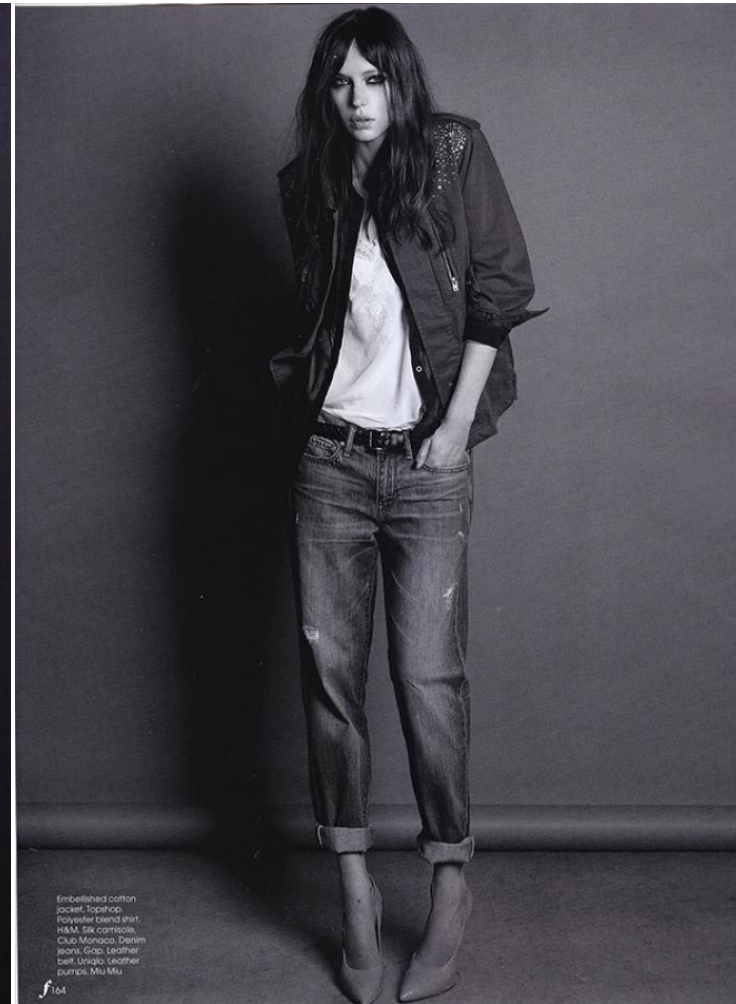

KARIN

MODELS AGENCY

Tania RYNEISKAYA

Height : 5'9.5" / 177 cm | Bust : 33.5" / 85 cm | Waist : 24.5" / 62 cm | Hips : 35.5" / 90 cm | Shoe : 7.5 US / 5.5 UK | Hair Colour : Light Brown | Eyes : Blue