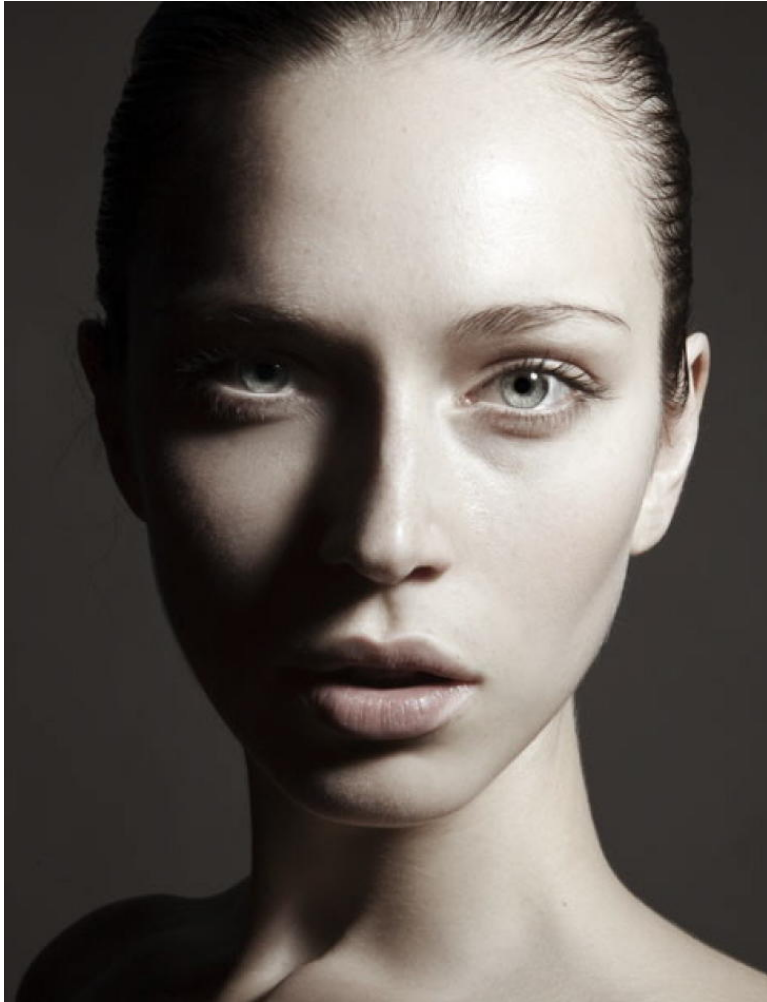

KARIN

MODELS AGENCY

Tania RYNEISKAYA

Height : 5'9.5" / 177 cm | Bust : 33.5" / 85 cm | Waist : 24.5" / 62 cm | Hips : 35.5" / 90 cm | Shoe : 7.5 US / 5.5 UK | Hair Colour : Light Brown | Eyes : Blue