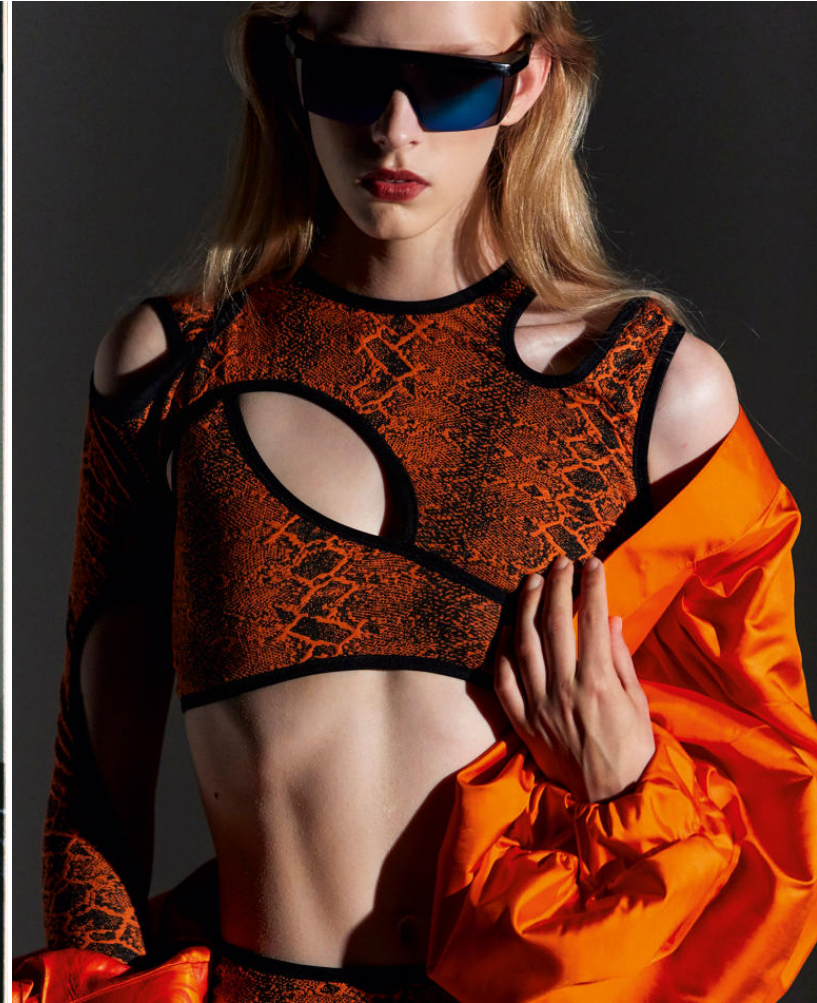

KARIN

MODELS AGENCY

Tereza Faltinova

Height : 5'11" / 180 cm | Bust : 31" / 79 cm | Waist : 23" / 59 cm | Hips : 37.5" / 95 cm | Shoe : 9.0 US / 6.5 UK | Hair Colour : Blonde | Eyes : Blue