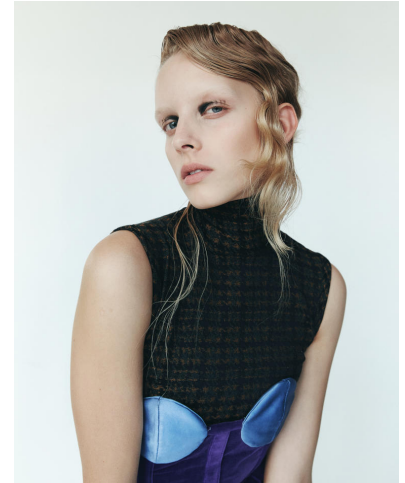

KARIN

MODELS AGENCY

Tereza Faltinova

Height : 5'11" / 180 cm | Bust : 31" / 79 cm | Waist : 23" / 59 cm | Hips : 37.5" / 95 cm | Shoe : 9.0 US / 6.5 UK | Hair Colour : Blonde | Eyes : Blue