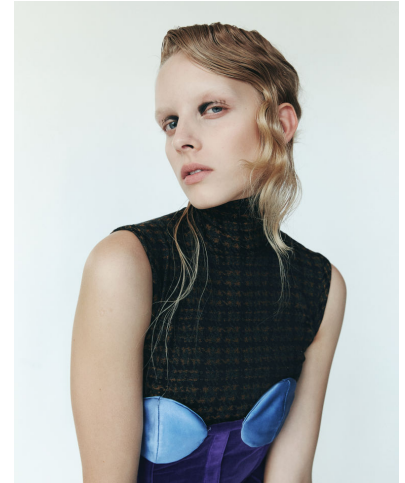

# KARIN

MODELS AGENCY

Tereza Faltinova

Height : 5'11" / 180 cm | Bust : 31" / 79 cm | Waist : 23" / 59 cm | Hips : 37.5" / 95 cm | Shoe : 9.0 US / 6.5 UK | Hair Colour : Blonde | Eyes : Blue

**KARIN**  
MODELS AGENCY