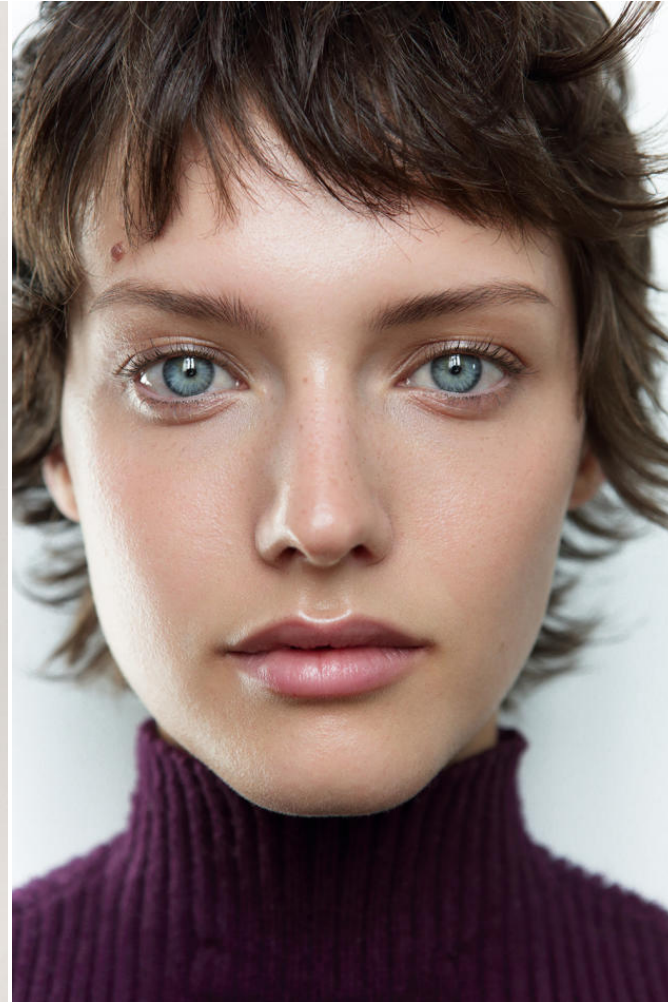


KARIN

MODELS AGENCY

Tess VAN KOMMER

Height : 5'7" / 170 cm | Bust : 31.5" / 80 cm | Waist : 25.5" / 65 cm | Hips : 37.5" / 95 cm | Shoe : 8.0 US / 6.0 UK | Hair Colour : Brown | Eyes : Blue

KARIN

MODELS AGENCY

Tess VAN KOMMER

Height : 5'7" / 170 cm | Bust : 31.5" / 80 cm | Waist : 25.5" / 65 cm | Hips : 37.5" / 95 cm | Shoe : 8.0 US / 6.0 UK | Hair Colour : Brown | Eyes : Blue

KARIN

MODELS AGENCY

Tess VAN KOMMER