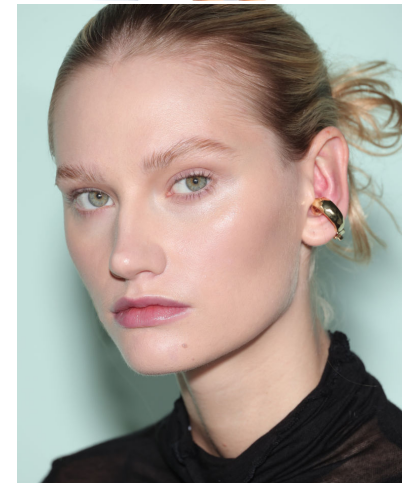


KARIN

MODELS AGENCY

Ugne

Height : 5'11.5" / 181 cm | Bust : 32.5" / 82 cm | Waist : 23.5" / 60 cm | Hips : 35.5" / 90 cm | Shoe : 9.0 US / 6.5 UK | Hair Colour : Blonde | Eyes : Green

KARIN

MODELS AGENCY

Ugne

Height : 5'11.5" / 181 cm | Bust : 32.5" / 82 cm | Waist : 23.5" / 60 cm | Hips : 35.5" / 90 cm | Shoe : 9.0 US / 6.5 UK | Hair Colour : Blonde | Eyes : Green

KARIN

MODELS AGENCY

Ugne

Height : 5'11.5" / 181 cm | Bust : 32.5" / 82 cm | Waist : 23.5" / 60 cm | Hips : 35.5" / 90 cm | Shoe : 9.0 US / 6.5 UK | Hair Colour : Blonde | Eyes : Green