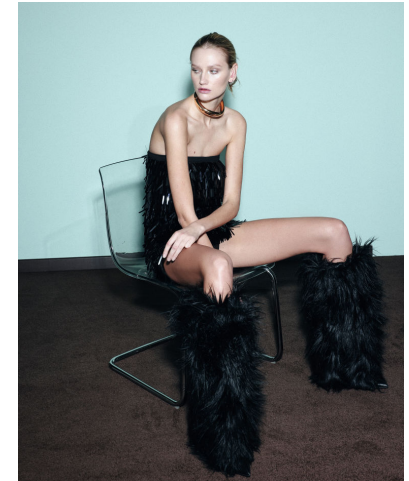


KARIN

MODELS AGENCY

Ugne

Height : 5'11.5" / 181 cm | Bust : 32.5" / 82 cm | Waist : 23.5" / 60 cm | Hips : 35.5" / 90 cm | Shoe : 9.0 US / 6.5 UK | Hair Colour : Blonde | Eyes : Green

KARIN

MODELS AGENCY

Ugne

Height : 5'11.5" / 181 cm | Bust : 32.5" / 82 cm | Waist : 23.5" / 60 cm | Hips : 35.5" / 90 cm | Shoe : 9.0 US / 6.5 UK | Hair Colour : Blonde | Eyes : Green

KARIN

MODELS AGENCY

Ugne

Height : 5'11.5" / 181 cm | Bust : 32.5" / 82 cm | Waist : 23.5" / 60 cm | Hips : 35.5" / 90 cm | Shoe : 9.0 US / 6.5 UK | Hair Colour : Blonde | Eyes : Green