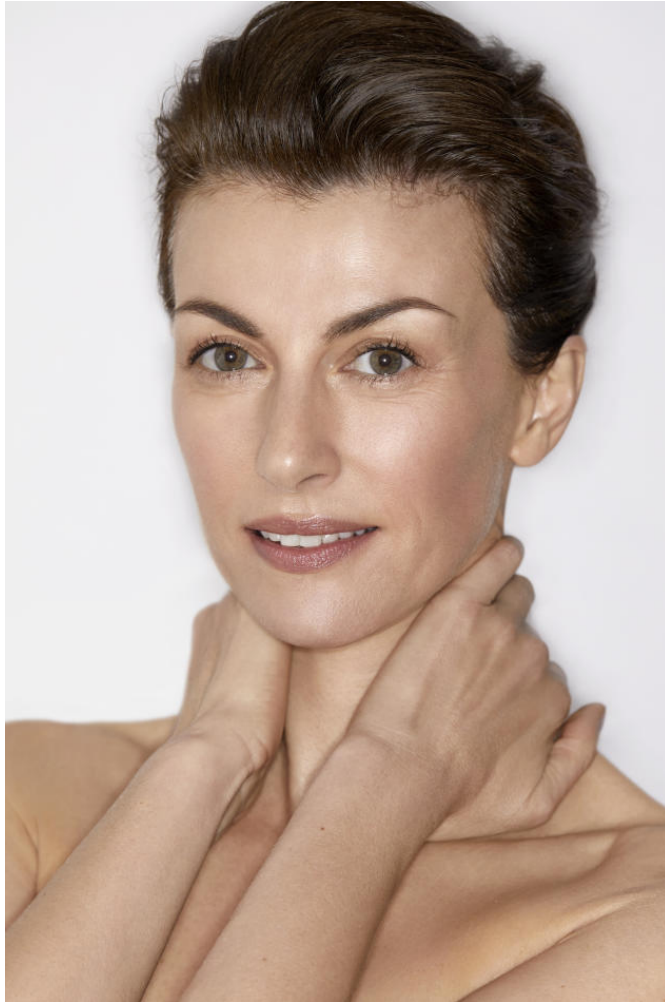


KARIN

MODELS AGENCY

VALERIE JEROME

Height : 5'9.5" / 176 cm | Bust : 34.5" / 87 cm | Waist : 27" / 69 cm | Hips : 36.5" / 93 cm | Shoe : 7.0 US / 5.0 UK | Hair Colour : Brunette | Eyes : Green

KARIN

MODELS AGENCY

VALERIE JEROME

Height : 5'9.5" / 176 cm | Bust : 34.5" / 87 cm | Waist : 27" / 69 cm | Hips : 36.5" / 93 cm | Shoe : 7.0 US / 5.0 UK | Hair Colour : Brunette | Eyes : Green

KARIN

MODELS AGENCY

VALERIE JEROME

Height : 5'9.5" / 176 cm | Bust : 34.5" / 87 cm | Waist : 27" / 69 cm | Hips : 36.5" / 93 cm | Shoe : 7.0 US / 5.0 UK | Hair Colour : Brunette | Eyes : Green

KARIN

MODELS AGENCY

VALERIE JEROME

Height : 5'9.5" / 176 cm | Bust : 34.5" / 87 cm | Waist : 27" / 69 cm | Hips : 36.5" / 93 cm | Shoe : 7.0 US / 5.0 UK | Hair Colour : Brunette | Eyes : Green