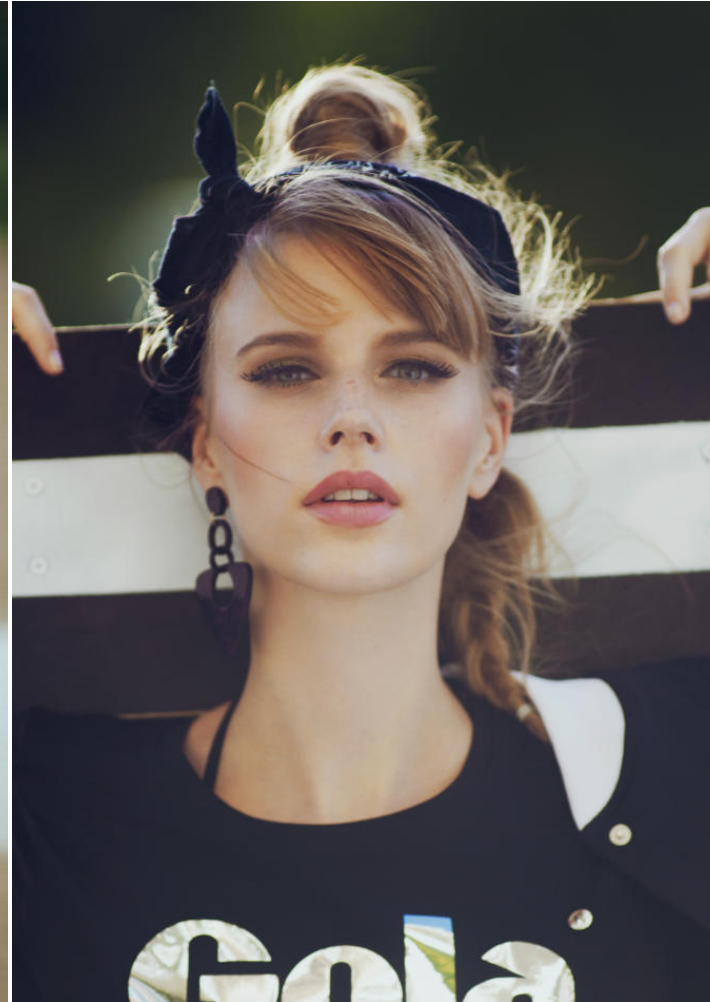


KARIN

MODELS AGENCY

Vanessa Chromik

Height : 5'7.5" / 172 cm | Bust : 31.5" / 80 cm | Waist : 23" / 58 cm | Hips : 35" / 89 cm | Shoe : 6.5 US / 4.5 UK | Hair Colour : Blonde | Eyes : Green

KARIN

MODELS AGENCY

Vanessa Chromik

Height : 5'7.5" / 172 cm | Bust : 31.5" / 80 cm | Waist : 23" / 58 cm | Hips : 35" / 89 cm | Shoe : 6.5 US / 4.5 UK | Hair Colour : Blonde | Eyes : Green

KARIN

MODELS AGENCY

Vanessa Chromik