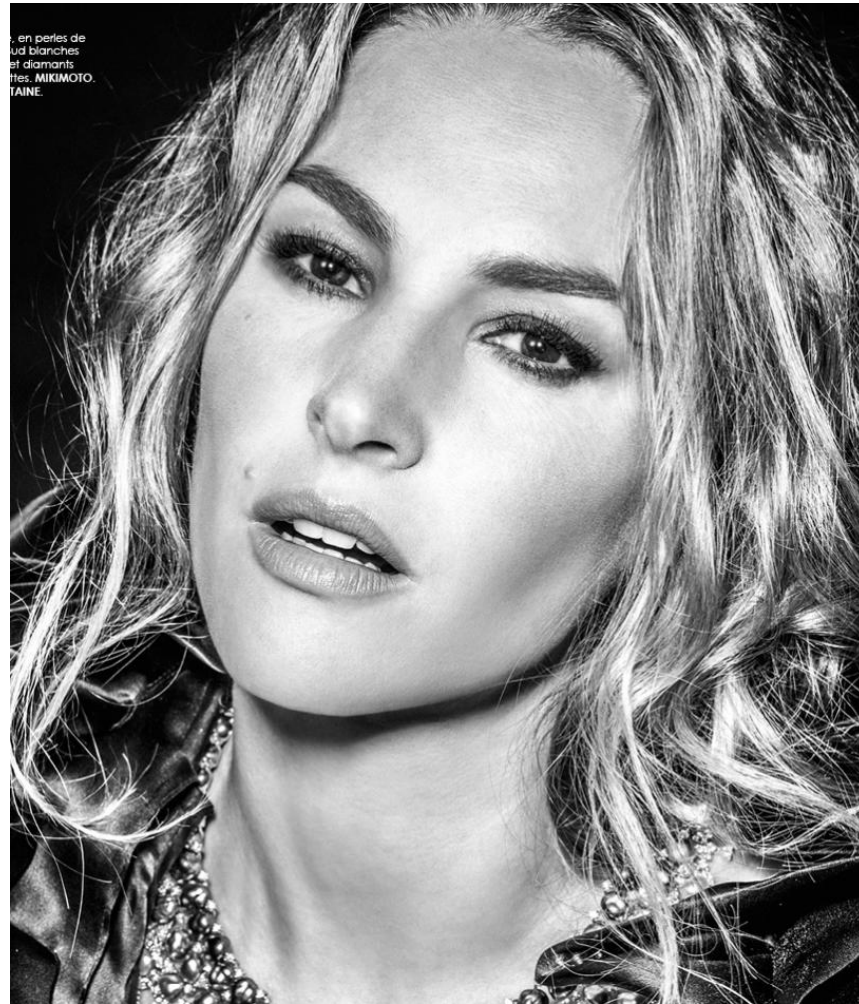

KARIN

MODELS AGENCY

Vanessa DEMOUY

Height : 5'7" / 170 cm | Bust : 33.5" / 85 cm | Waist : 25" / 64 cm | Hips : 35" / 89 cm | Shoe : 6.0 US / 4.0 UK | Hair Colour : Brown | Eyes : Brown

KARIN

MODELS AGENCY

Vanessa DEMOUY

Height : 5'7" / 170 cm | Bust : 33.5" / 85 cm | Waist : 25" / 64 cm | Hips : 35" / 89 cm | Shoe : 6.0 US / 4.0 UK | Hair Colour : Brown | Eyes : Brown

KARIN

MODELS AGENCY

Vanessa DEMOUY

Height : 5'7" / 170 cm | Bust : 33.5" / 85 cm | Waist : 25" / 64 cm | Hips : 35" / 89 cm | Shoe : 6.0 US / 4.0 UK | Hair Colour : Brown | Eyes : Brown

Vanessa DEMOUY

Height : 5'7" / 170 cm | Bust : 33.5" / 85 cm | Waist : 25" / 64 cm | Hips : 35" / 89 cm | Shoe : 6.0 US / 4.0 UK | Hair Colour : Brown | Eyes : Brown