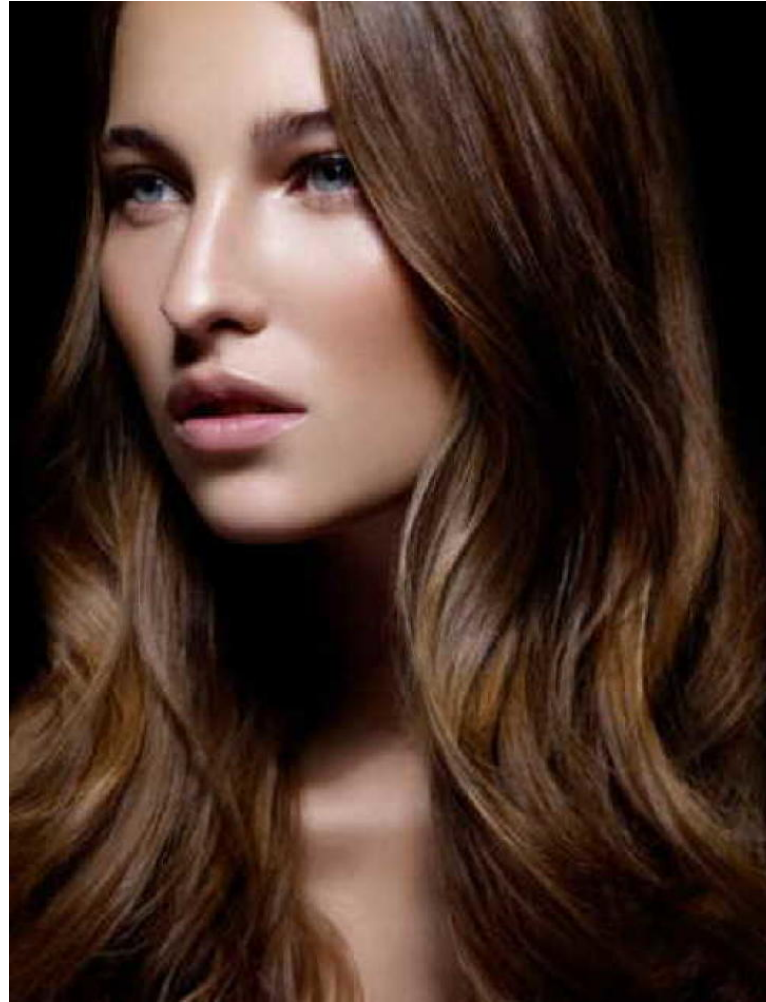

KARIN

MODELS AGENCY

Vladimira CICHOVA

Height : 5'7.5" / 172 cm | Bust : 33.5" / 85 cm | Waist : 24" / 61 cm | Hips : 35" / 89 cm | Shoe : 9.0 US / 6.5 UK | Hair Colour : Dark Blonde | Eyes : Blue/Green

KARIN

MODELS AGENCY

Vladimira CICOVA

Height : 5'7.5" / 172 cm | Bust : 33.5" / 85 cm | Waist : 24" / 61 cm | Hips : 35" / 89 cm | Shoe : 9.0 US / 6.5 UK | Hair Colour : Dark Blonde | Eyes : Blue/Green

KARIN
MODELS AGENCY