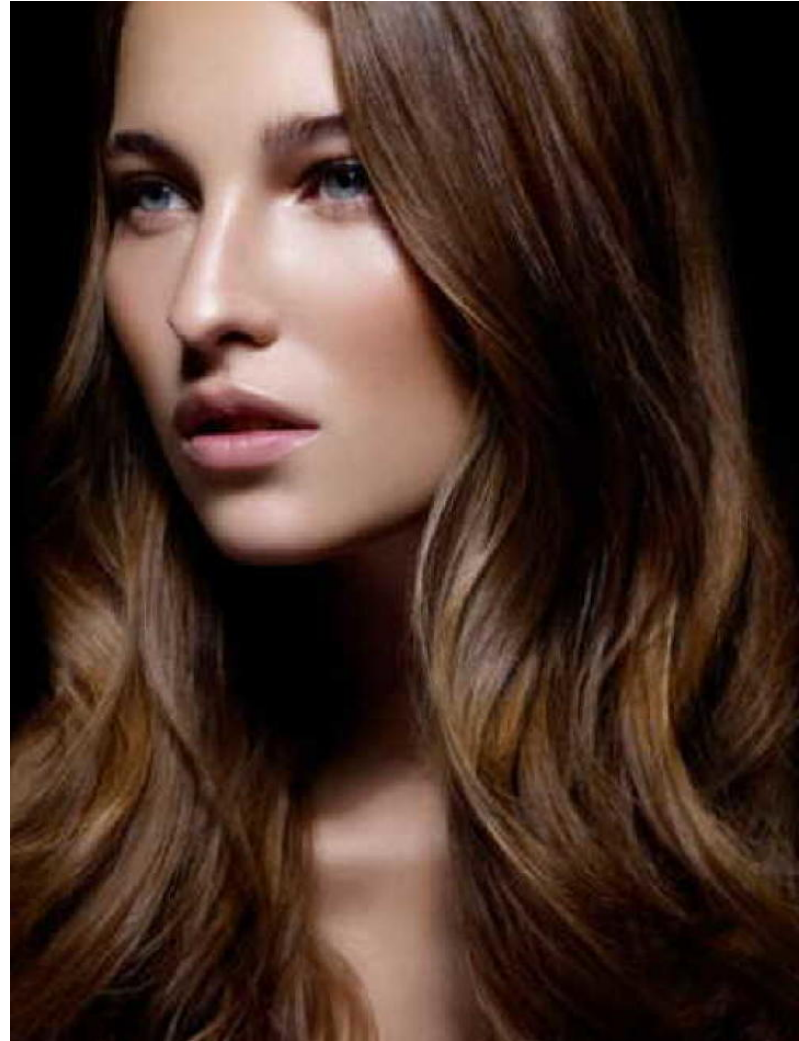

KARIN

MODELS AGENCY

Vladimira CICHOVA

Height : 5'7.5" / 172 cm | Bust : 33.5" / 85 cm | Waist : 24" / 61 cm | Hips : 35" / 89 cm | Shoe : 9.0 US / 6.5 UK | Hair Colour : Dark Blonde | Eyes : Blue/Green

KARIN

MODELS AGENCY

Vladimira CICOVA

Height : 5'7.5" / 172 cm | Bust : 33.5" / 85 cm | Waist : 24" / 61 cm | Hips : 35" / 89 cm | Shoe : 9.0 US / 6.5 UK | Hair Colour : Dark Blonde | Eyes : Blue/Green

KARIN

MODELS AGENCY