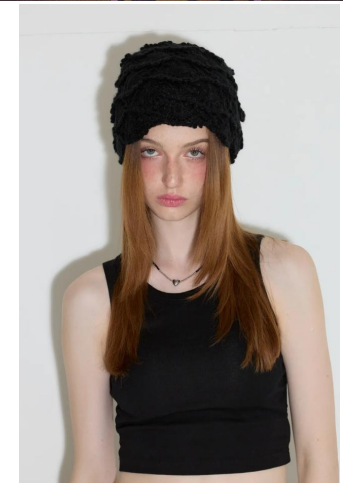


KARIN

MODELS AGENCY

Yana Loginova

Height : 5'9.5" / 177 cm | Bust : 32.5" / 83 cm | Waist : 23.5" / 60 cm | Hips : 34.5" / 88 cm | Shoe : 8.0 US / 6.0 UK | Hair Colour : Light Red | Eyes : Green

KARIN
MODELS AGENCY

Yana Loginova

Height : 5'9.5" / 177 cm | Bust : 32.5" / 83 cm | Waist : 23.5" / 60 cm | Hips : 34.5" / 88 cm | Shoe : 8.0 US / 6.0 UK | Hair Colour : Light Red | Eyes : Green

KARIN

MODELS AGENCY

Yana Loginova

Height : 5'9.5" / 177 cm | Bust : 32.5" / 83 cm | Waist : 23.5" / 60 cm | Hips : 34.5" / 88 cm | Shoe : 8.0 US / 6.0 UK | Hair Colour : Light Red | Eyes : Green

KARIN

MODELS AGENCY

Yana Loginova

Height : 5'9.5" / 177 cm | Bust : 32.5" / 83 cm | Waist : 23.5" / 60 cm | Hips : 34.5" / 88 cm | Shoe : 8.0 US / 6.0 UK | Hair Colour : Light Red | Eyes : Green