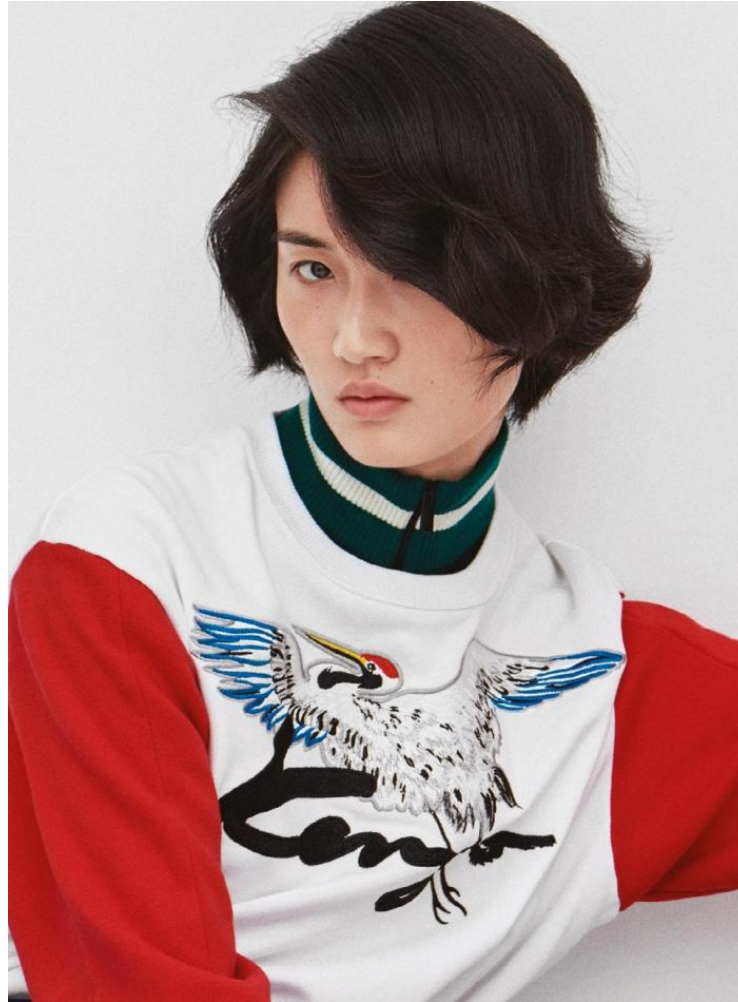

# KARIN

---

MODELS AGENCY

---

Yang Jingying

Height : 5'9.5" / 177 cm | Bust : 31" / 79 cm | Waist : 23" / 59 cm | Hips : 33.5" / 85 cm | Shoe : 7.0 US / 5.0 UK | Hair Colour : Black | Eyes : Black

KARIN  
MODELS AGENCY