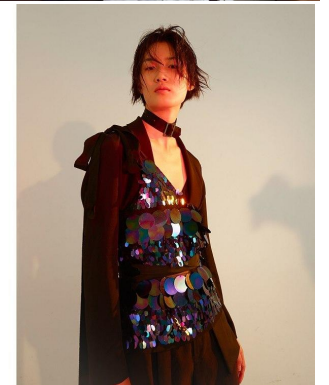

KARIN

MODELS AGENCY

Yang Jingying

Height : 5'9.5" / 177 cm | Bust : 31" / 79 cm | Waist : 23" / 59 cm | Hips : 33.5" / 85 cm | Shoe : 7.0 US / 5.0 UK | Hair Colour : Black | Eyes : Black