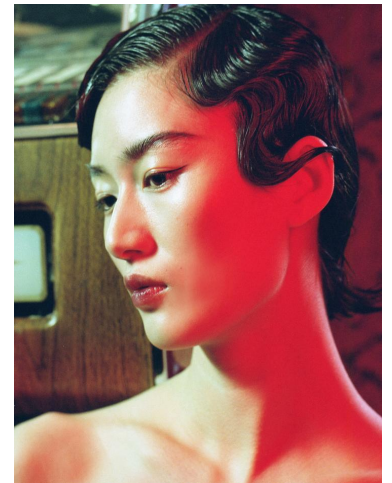

KARIN
MODELS AGENCY

Yang Jingying

Height : 5'9.5" / 177 cm | Bust : 31" / 79 cm | Waist : 23" / 59 cm | Hips : 33.5" / 85 cm | Shoe : 7.0 US / 5.0 UK | Hair Colour : Black | Eyes : Black