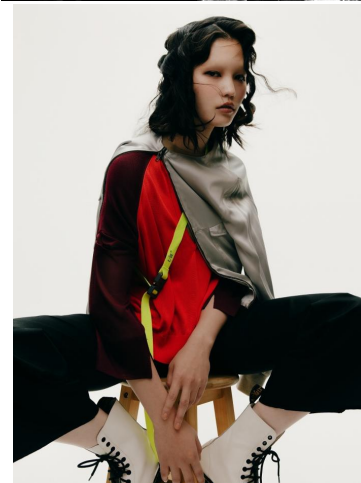


KARIN

MODELS AGENCY

Yoshito HINAKO

Height : 5'10" / 178 cm | Waist : 23.5" / 60 cm | Hips : 34.5" / 88 cm | Shoe : 8.0 US / 6.0 UK | Hair Colour : Black | Eyes : Brown

KARIN

MODELS AGENCY

Yoshito HINAKO

Height : 5'10" / 178 cm | Waist : 23.5" / 60 cm | Hips : 34.5" / 88 cm | Shoe : 8.0 US / 6.0 UK | Hair Colour : Black | Eyes : Brown