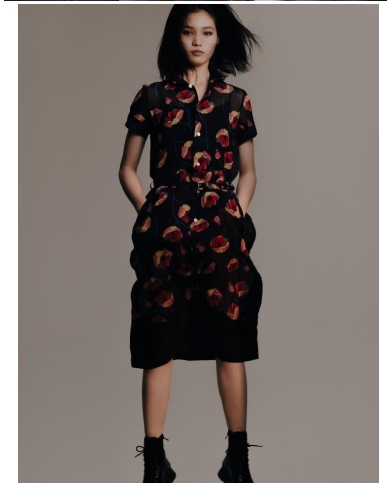


KARIN

MODELS AGENCY

Yoshito HINAKO

Height : 5'10" / 178 cm | Waist : 23.5" / 60 cm | Hips : 34.5" / 88 cm | Shoe : 8.0 US / 6.0 UK | Hair Colour : Black | Eyes : Brown

KARIN

MODELS AGENCY

Yoshito HINAKO

Height : 5'10" / 178 cm | Waist : 23.5" / 60 cm | Hips : 34.5" / 88 cm | Shoe : 8.0 US / 6.0 UK | Hair Colour : Black | Eyes : Brown