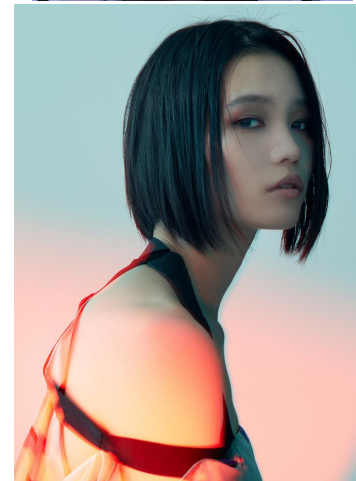


KARIN

MODELS AGENCY

Yoshito HINAKO

Height : 5'10" / 178 cm | Waist : 23.5" / 60 cm | Hips : 34.5" / 88 cm | Shoe : 8.0 US / 6.0 UK | Hair Colour : Black | Eyes : Brown

KARIN

MODELS AGENCY

Yoshito HINAKO

Height : 5'10" / 178 cm | Waist : 23.5" / 60 cm | Hips : 34.5" / 88 cm | Shoe : 8.0 US / 6.0 UK | Hair Colour : Black | Eyes : Brown