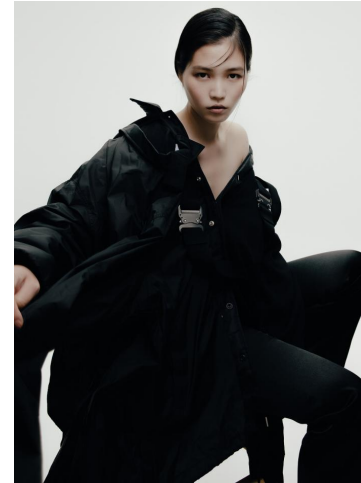


KARIN

MODELS AGENCY

Yoshito HINAKO

Height : 5'10" / 178 cm | Waist : 23.5" / 60 cm | Hips : 34.5" / 88 cm | Shoe : 8.0 US / 6.0 UK | Hair Colour : Black | Eyes : Brown

KARIN

MODELS AGENCY

Yoshito HINAKO

Height : 5'10" / 178 cm | Waist : 23.5" / 60 cm | Hips : 34.5" / 88 cm | Shoe : 8.0 US / 6.0 UK | Hair Colour : Black | Eyes : Brown