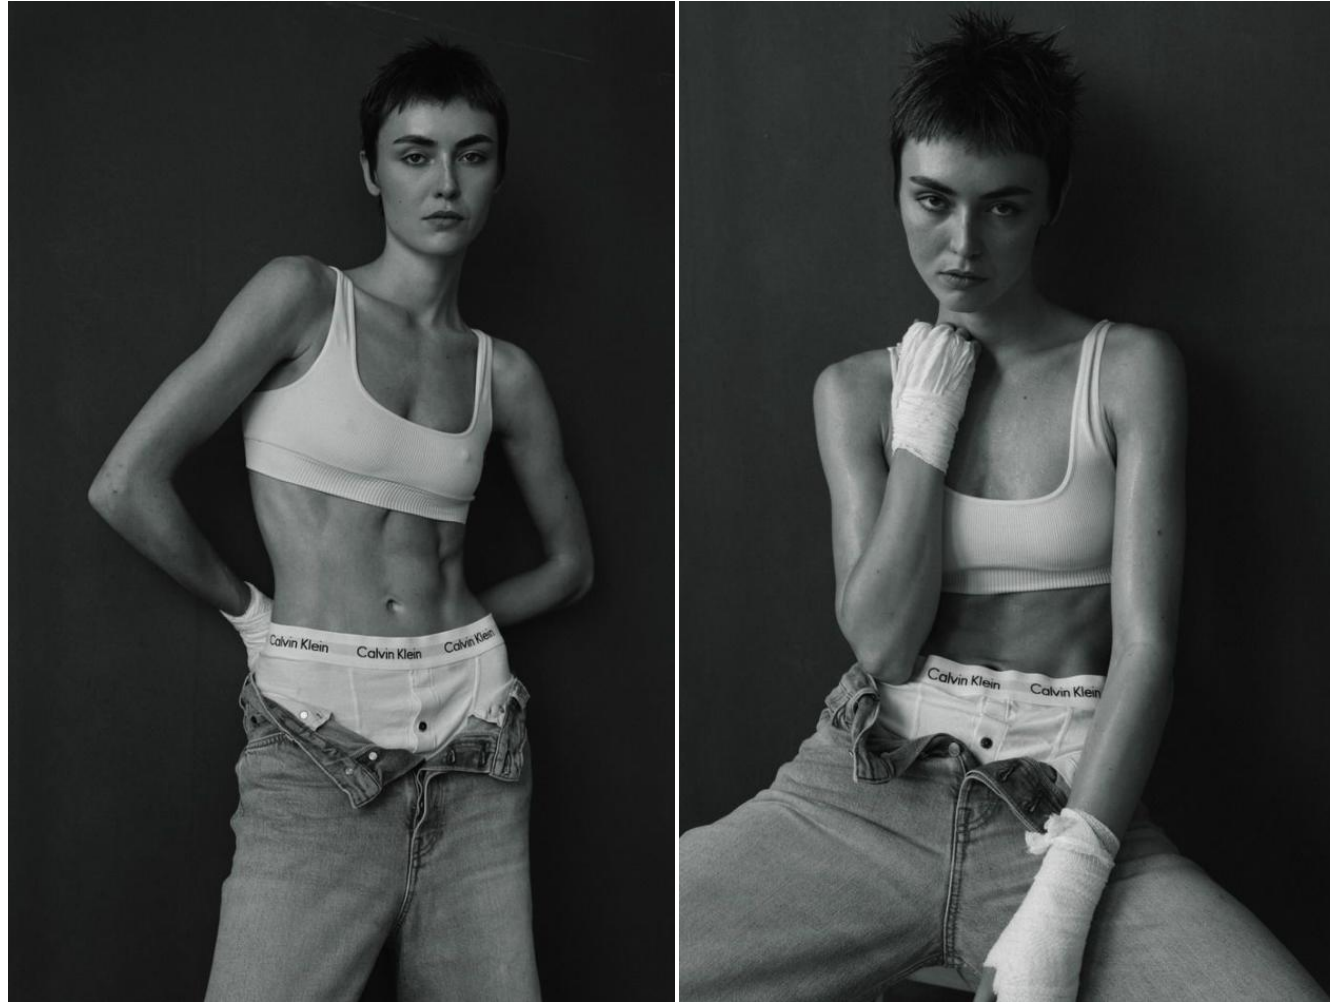

KARIN

MODELS AGENCY

Zuzana MULLEROVA

Height : 5'10" / 178 cm | Bust : 33.5" / 85 cm | Waist : 24.5" / 62 cm | Hips : 35.5" / 90 cm | Shoe : 8.5 US / 6.0 UK | Hair Colour : Blonde | Eyes : Brown

KARIN

MODELS AGENCY

Zuzana MULLEROVA

Height : 5'10" / 178 cm | Bust : 33.5" / 85 cm | Waist : 24.5" / 62 cm | Hips : 35.5" / 90 cm | Shoe : 8.5 US / 6.0 UK | Hair Colour : Blonde | Eyes : Brown

KARIN
MODELS AGENCY

Zuzana MULLEROVA

Height : 5'10" / 178 cm | Bust : 33.5" / 85 cm | Waist : 24.5" / 62 cm | Hips : 35.5" / 90 cm | Shoe : 8.5 US / 6.0 UK | Hair Colour : Blonde | Eyes : Brown

KARIN

MODELS AGENCY

Zuzana MULLEROVA

Height : 5'10" / 178 cm | Bust : 33.5" / 85 cm | Waist : 24.5" / 62 cm | Hips : 35.5" / 90 cm | Shoe : 8.5 US / 6.0 UK | Hair Colour : Blonde | Eyes : Brown