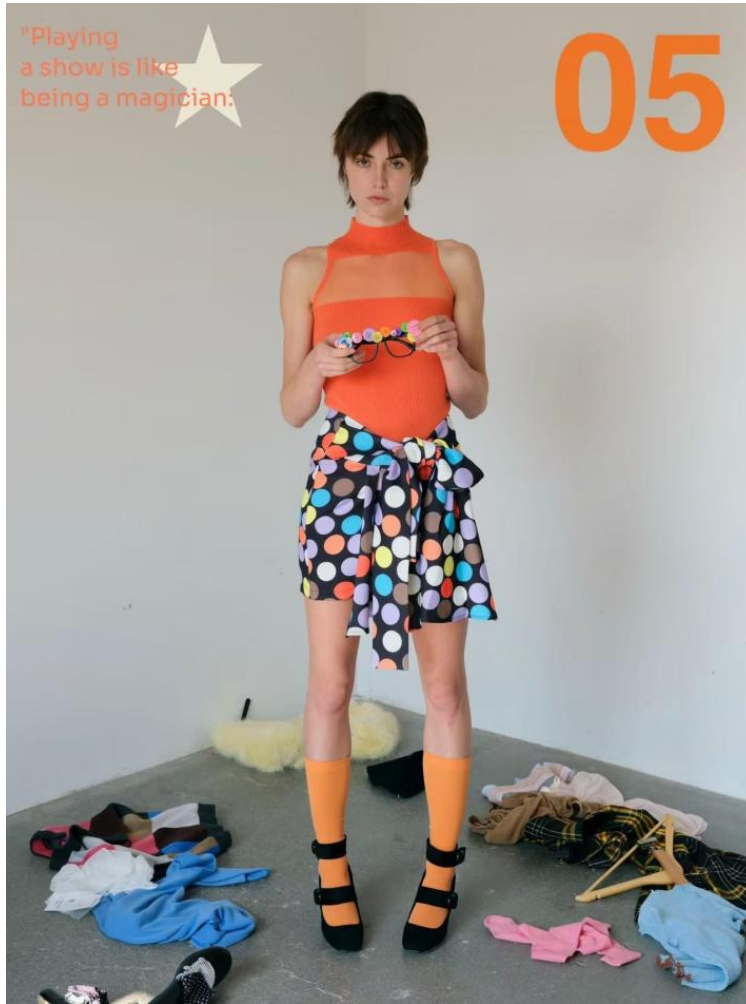

KARIN

MODELS AGENCY

Zuzana MULLEROVA

Height : 5'10" / 178 cm | Bust : 33.5" / 85 cm | Waist : 24.5" / 62 cm | Hips : 35.5" / 90 cm | Shoe : 8.5 US / 6.0 UK | Hair Colour : Blonde | Eyes : Brown

KARIN

MODELS AGENCY