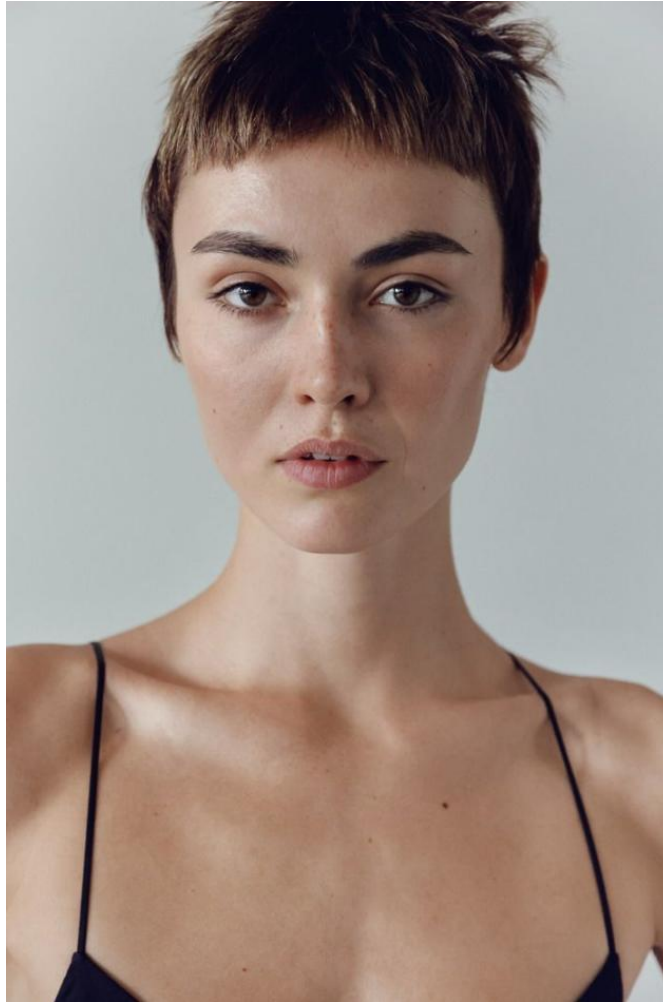

KARIN

MODELS AGENCY

Zuzana MULLEROVA

Height : 5'10" / 178 cm | Bust : 33.5" / 85 cm | Waist : 24.5" / 62 cm | Hips : 35.5" / 90 cm | Shoe : 8.5 US / 6.0 UK | Hair Colour : Blonde | Eyes : Brown

KARIN

MODELS AGENCY

Zuzana MULLEROVA

Height : 5'10" / 178 cm | Bust : 33.5" / 85 cm | Waist : 24.5" / 62 cm | Hips : 35.5" / 90 cm | Shoe : 8.5 US / 6.0 UK | Hair Colour : Blonde | Eyes : Brown

KARIN
MODELS AGENCY

Zuzana MULLEROVA

Height : 5'10" / 178 cm | Bust : 33.5" / 85 cm | Waist : 24.5" / 62 cm | Hips : 35.5" / 90 cm | Shoe : 8.5 US / 6.0 UK | Hair Colour : Blonde | Eyes : Brown

KARIN

MODELS AGENCY

Zuzana MULLEROVA

Height : 5'10" / 178 cm | Bust : 33.5" / 85 cm | Waist : 24.5" / 62 cm | Hips : 35.5" / 90 cm | Shoe : 8.5 US / 6.0 UK | Hair Colour : Blonde | Eyes : Brown