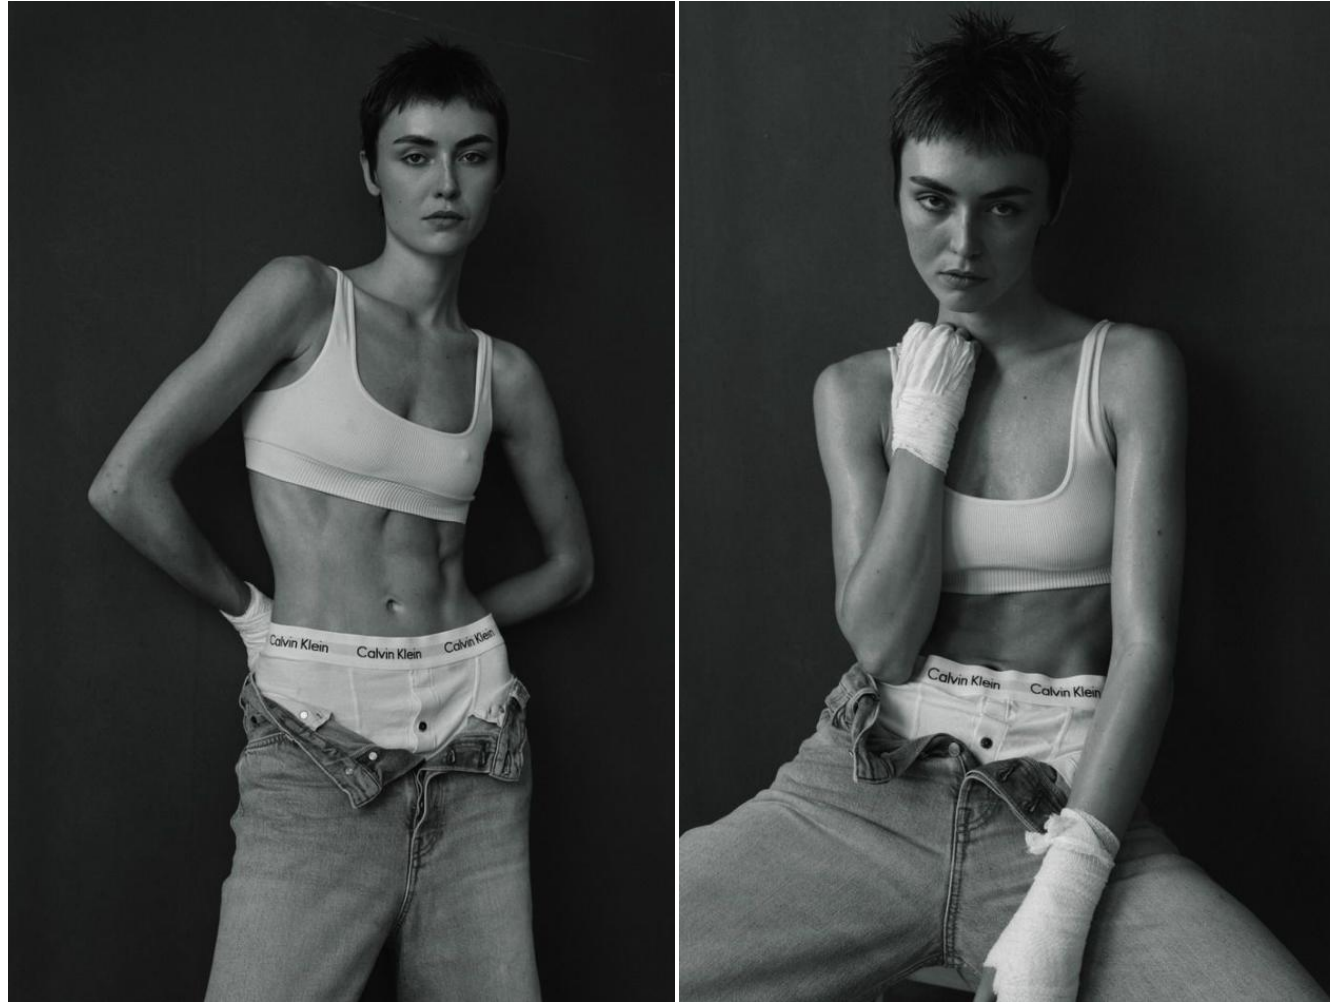

KARIN

MODELS AGENCY

Zuzana MULLEROVA

Height : 5'10" / 178 cm | Bust : 33.5" / 85 cm | Waist : 24.5" / 62 cm | Hips : 35.5" / 90 cm | Shoe : 8.5 US / 6.0 UK | Hair Colour : Blonde | Eyes : Brown

KARIN

MODELS AGENCY

Zuzana MULLEROVA

Height : 5'10" / 178 cm | Bust : 33.5" / 85 cm | Waist : 24.5" / 62 cm | Hips : 35.5" / 90 cm | Shoe : 8.5 US / 6.0 UK | Hair Colour : Blonde | Eyes : Brown

KARIN

MODELS AGENCY

Zuzana MULLEROVA

Height : 5'10" / 178 cm | Bust : 33.5" / 85 cm | Waist : 24.5" / 62 cm | Hips : 35.5" / 90 cm | Shoe : 8.5 US / 6.0 UK | Hair Colour : Blonde | Eyes : Brown

KARIN
MODELS AGENCY

Zuzana MULLEROVA

Height : 5'10" / 178 cm | Bust : 33.5" / 85 cm | Waist : 24.5" / 62 cm | Hips : 35.5" / 90 cm | Shoe : 8.5 US / 6.0 UK | Hair Colour : Blonde | Eyes : Brown