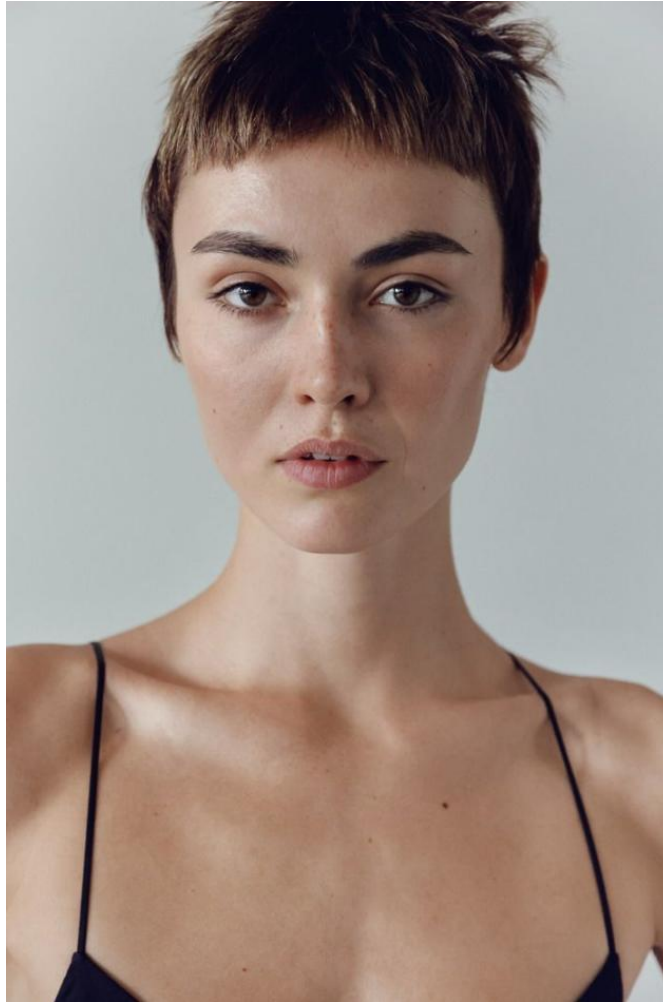

KARIN

MODELS AGENCY

Zuzana MULLEROVA

Height : 5'10" / 178 cm | Bust : 33.5" / 85 cm | Waist : 24.5" / 62 cm | Hips : 35.5" / 90 cm | Shoe : 8.5 US / 6.0 UK | Hair Colour : Blonde | Eyes : Brown

KARIN

MODELS AGENCY

Zuzana MULLEROVA

Height : 5'10" / 178 cm | Bust : 33.5" / 85 cm | Waist : 24.5" / 62 cm | Hips : 35.5" / 90 cm | Shoe : 8.5 US / 6.0 UK | Hair Colour : Blonde | Eyes : Brown

KARIN

MODELS AGENCY

Zuzana MULLEROVA

Height : 5'10" / 178 cm | Bust : 33.5" / 85 cm | Waist : 24.5" / 62 cm | Hips : 35.5" / 90 cm | Shoe : 8.5 US / 6.0 UK | Hair Colour : Blonde | Eyes : Brown

KARIN
MODELS AGENCY

Zuzana MULLEROVA

Height : 5'10" / 178 cm | Bust : 33.5" / 85 cm | Waist : 24.5" / 62 cm | Hips : 35.5" / 90 cm | Shoe : 8.5 US / 6.0 UK | Hair Colour : Blonde | Eyes : Brown