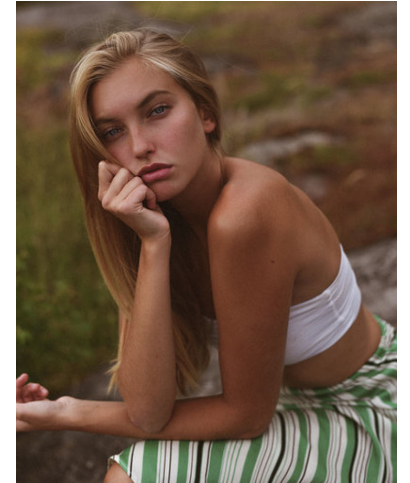


KARIN

MODELS AGENCY

AAVA FRISK

Height : 5'10" / 178 cm | Bust : 32" / 81 cm | Waist : 23.5" / 60 cm | Hips : 35.5" / 90 cm | Shoe : 8.0 US / 6.0 UK | Hair Colour : Light Blonde | Eyes : Blue

KARIN

MODELS AGENCY

AAVA FRISK

Height : 5'10" / 178 cm | Bust : 32" / 81 cm | Waist : 23.5" / 60 cm | Hips : 35.5" / 90 cm | Shoe : 8.0 US / 6.0 UK | Hair Colour : Light Blonde | Eyes : Blue

KARIN

MODELS AGENCY

AAVA FRISK

Height : 5'10" / 178 cm | Bust : 32" / 81 cm | Waist : 23.5" / 60 cm | Hips : 35.5" / 90 cm | Shoe : 8.0 US / 6.0 UK | Hair Colour : Light Blonde | Eyes : Blue