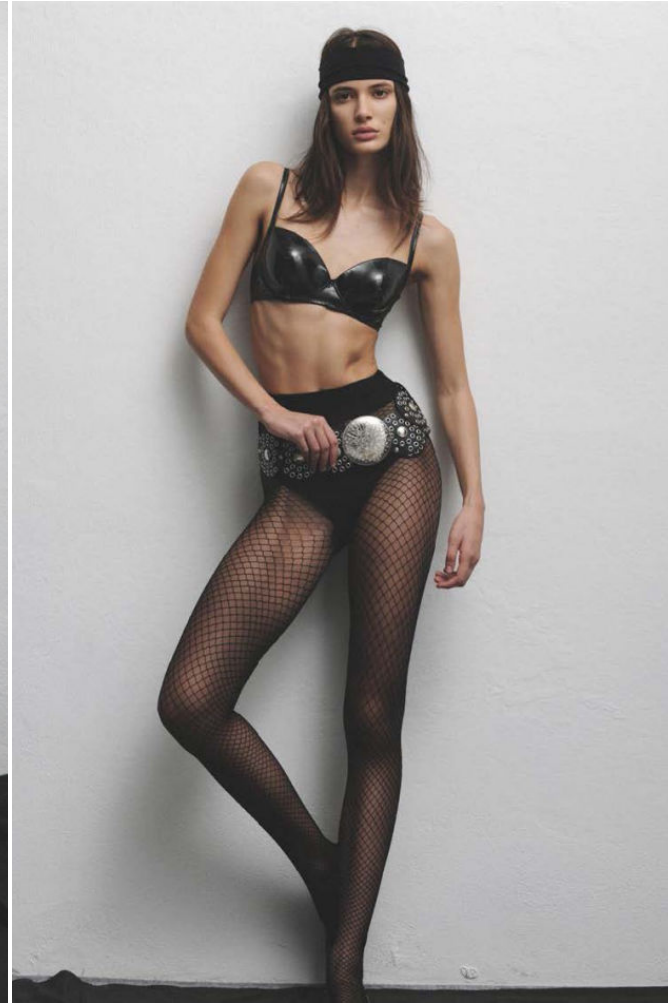

KARIN

MODELS AGENCY

Alice Ferazzoli •

Height : 5'11" / 180 cm | Bust : 31.5" / 80 cm | Waist : 23" / 59 cm | Hips : 35.5" / 90 cm | Shoe : 8.5 US / 6.0 UK | Hair Colour : Brown | Eyes : Light Brown

KARIN

MODELS AGENCY

Alice Ferazzoli •

Height : 5'11" / 180 cm | Bust : 31.5" / 80 cm | Waist : 23" / 59 cm | Hips : 35.5" / 90 cm | Shoe : 8.5 US / 6.0 UK | Hair Colour : Brown | Eyes : Light Brown

KARIN
MODELS AGENCY

Alice Ferazzoli •

Height : 5'11" / 180 cm | Bust : 31.5" / 80 cm | Waist : 23" / 59 cm | Hips : 35.5" / 90 cm | Shoe : 8.5 US / 6.0 UK | Hair Colour : Brown | Eyes : Light Brown

KARIN

MODELS AGENCY

Alice Ferazzoli •

Height : 5'11" / 180 cm | Bust : 31.5" / 80 cm | Waist : 23" / 59 cm | Hips : 35.5" / 90 cm | Shoe : 8.5 US / 6.0 UK | Hair Colour : Brown | Eyes : Light Brown