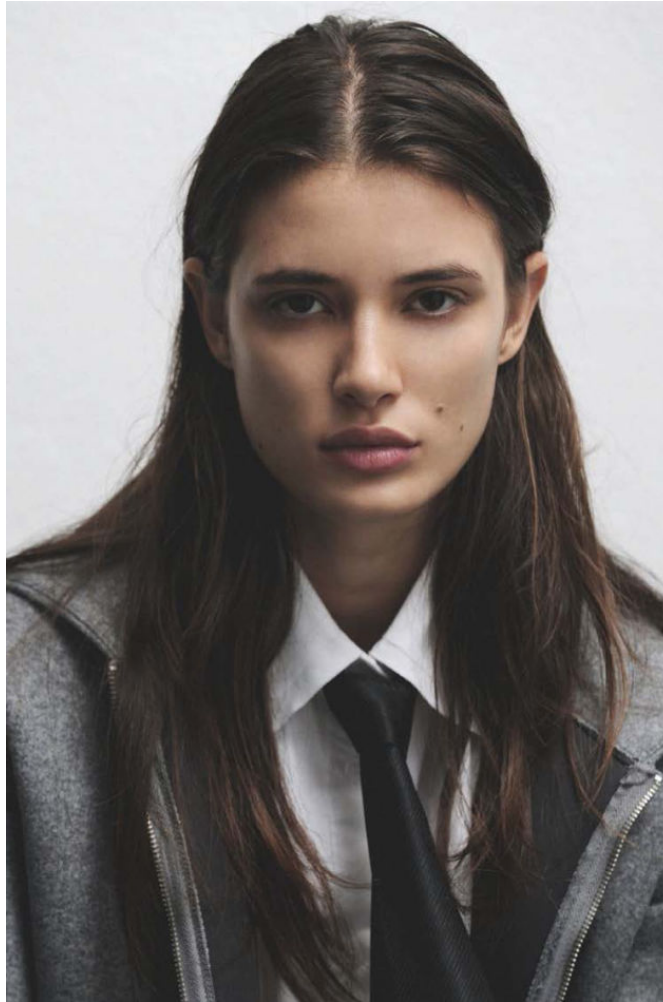

KARIN

MODELS AGENCY

Alice Ferazzoli •

Height : 5'11" / 180 cm | Bust : 31.5" / 80 cm | Waist : 23" / 59 cm | Hips : 35.5" / 90 cm | Shoe : 8.5 US / 6.0 UK | Hair Colour : Brown | Eyes : Light Brown

KARIN

MODELS AGENCY

Alice Ferazzoli •

Height : 5'11" / 180 cm | Bust : 31.5" / 80 cm | Waist : 23" / 59 cm | Hips : 35.5" / 90 cm | Shoe : 8.5 US / 6.0 UK | Hair Colour : Brown | Eyes : Light Brown

KARIN
MODELS AGENCY

Alice Ferazzoli •

Height : 5'11" / 180 cm | Bust : 31.5" / 80 cm | Waist : 23" / 59 cm | Hips : 35.5" / 90 cm | Shoe : 8.5 US / 6.0 UK | Hair Colour : Brown | Eyes : Light Brown

KARIN

MODELS AGENCY

Alice Ferazzoli •

Height : 5'11" / 180 cm | Bust : 31.5" / 80 cm | Waist : 23" / 59 cm | Hips : 35.5" / 90 cm | Shoe : 8.5 US / 6.0 UK | Hair Colour : Brown | Eyes : Light Brown