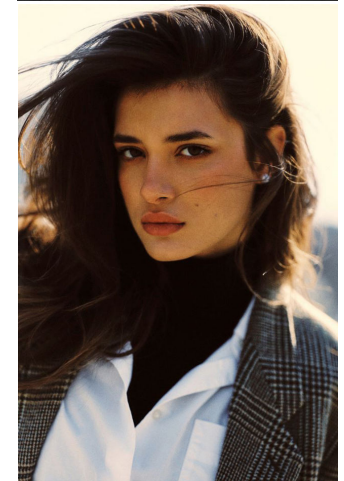

KARIN

MODELS AGENCY

Alice Ferazzoli •

Height : 5'11" / 180 cm | Bust : 31.5" / 80 cm | Waist : 23" / 59 cm | Hips : 35.5" / 90 cm | Shoe : 8.5 US / 6.0 UK | Hair Colour : Brown | Eyes : Light Brown

KARIN
MODELS AGENCY

Alice Ferazzolli •

Height : 5'11" / 180 cm | Bust : 31.5" / 80 cm | Waist : 23" / 59 cm | Hips : 35.5" / 90 cm | Shoe : 8.5 US / 6.0 UK | Hair Colour : Brown | Eyes : Light Brown

KARIN

MODELS AGENCY

Alice Ferazzoli •

Height : 5'11" / 180 cm | Bust : 31.5" / 80 cm | Waist : 23" / 59 cm | Hips : 35.5" / 90 cm | Shoe : 8.5 US / 6.0 UK | Hair Colour : Brown | Eyes : Light Brown