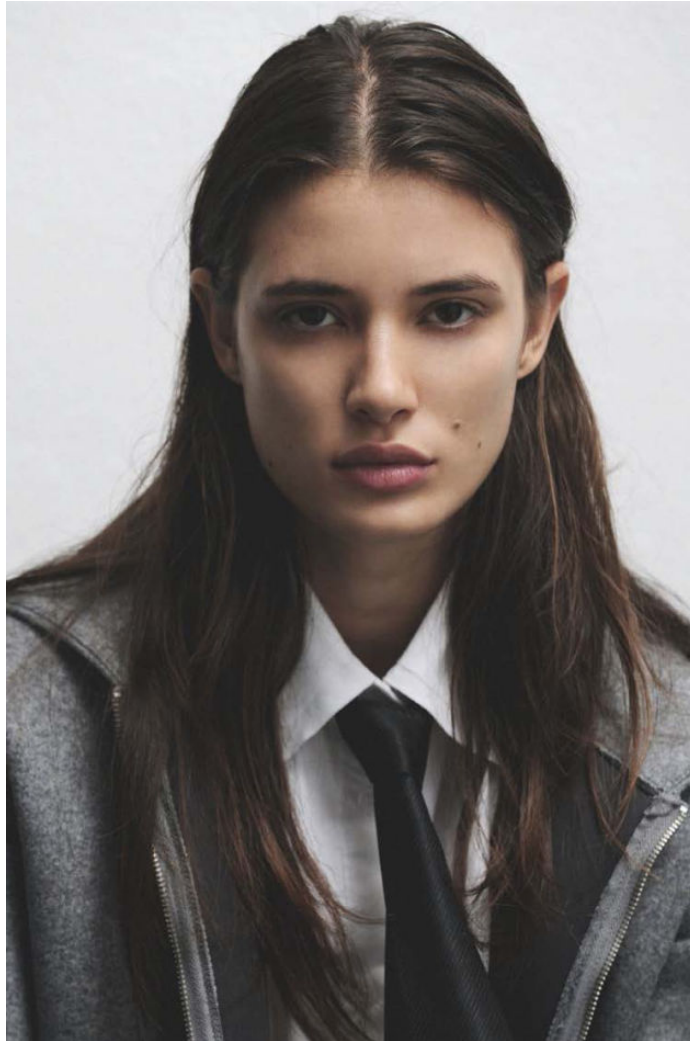

KARIN

MODELS AGENCY

Alice Ferazzoli •

Height : 5'11" / 180 cm | Bust : 31.5" / 80 cm | Waist : 23" / 59 cm | Hips : 35.5" / 90 cm | Shoe : 8.5 US / 6.0 UK | Hair Colour : Brown | Eyes : Light Brown

KARIN
MODELS AGENCY

Alice Ferazzolli •

Height : 5'11" / 180 cm | Bust : 31.5" / 80 cm | Waist : 23" / 59 cm | Hips : 35.5" / 90 cm | Shoe : 8.5 US / 6.0 UK | Hair Colour : Brown | Eyes : Light Brown

KARIN

MODELS AGENCY

Alice Ferazzoli •

Height : 5'11" / 180 cm | Bust : 31.5" / 80 cm | Waist : 23" / 59 cm | Hips : 35.5" / 90 cm | Shoe : 8.5 US / 6.0 UK | Hair Colour : Brown | Eyes : Light Brown