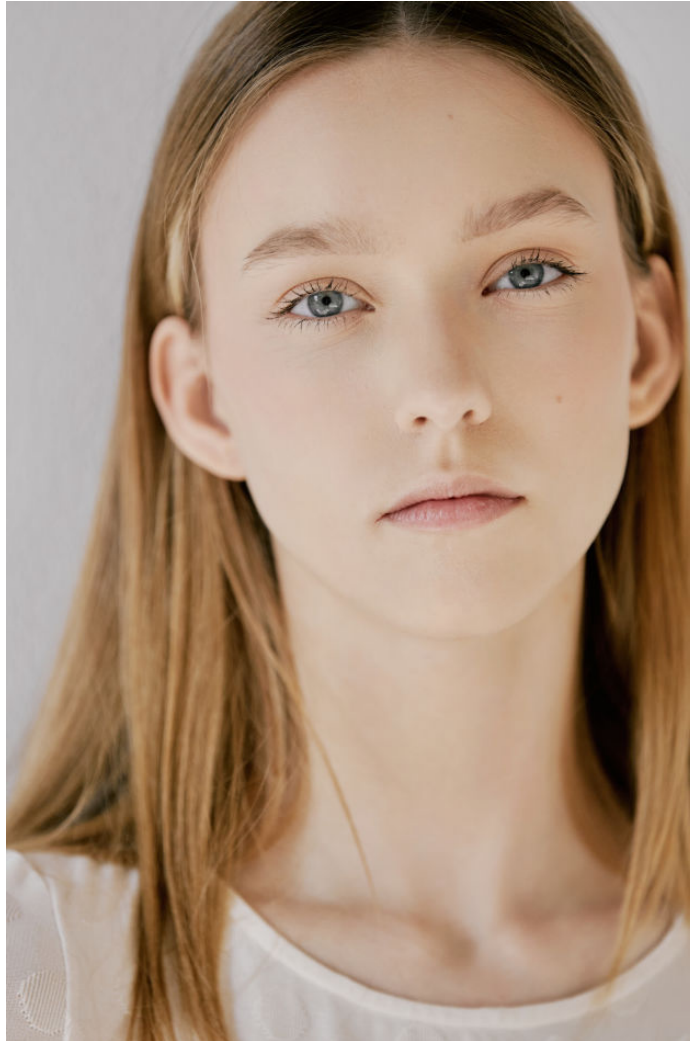

# KARIN

---

MODELS AGENCY

---

ANA

Height : 5'11" / 180 cm | Bust : 32" / 81 cm | Waist : 23" / 59 cm | Hips : 36" / 91 cm | Shoe : 8.0 US / 6.0 UK | Hair Colour : Dark Blonde | Eyes : Blue/Grey

# KARIN

MODELS AGENCY

ANA

Height : 5'11" / 180 cm | Bust : 32" / 81 cm | Waist : 23" / 59 cm | Hips : 36" / 91 cm | Shoe : 8.0 US / 6.0 UK | Hair Colour : Dark Blonde | Eyes : Blue/Grey

**KARIN**  
MODELS AGENCY

**ANA**

**Height : 5'11" / 180 cm | Bust : 32" / 81 cm | Waist : 23" / 59 cm | Hips : 36" / 91 cm | Shoe : 8.0 US / 6.0 UK | Hair Colour : Dark Blonde | Eyes : Blue/Grey**