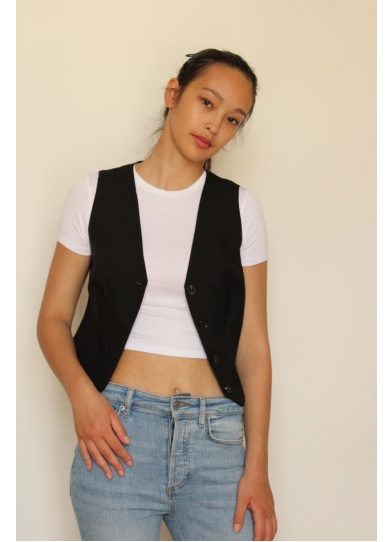


KARIN

MODELS AGENCY

Anaelle Teyssandier

Height : 5'10.5" / 179 cm | Bust : 30" / 76 cm | Waist : 23.5" / 60 cm | Hips : 36" / 91 cm | Shoe : 10.0 US / 7.0 UK | Hair Colour : Dark Brown | Eyes : Brown

KARIN
MODELS AGENCY

Anaelle Teyssandier

Height : 5'10.5" / 179 cm | Bust : 30" / 76 cm | Waist : 23.5" / 60 cm | Hips : 36" / 91 cm | Shoe : 10.0 US / 7.0 UK | Hair Colour : Dark Brown | Eyes : Brown