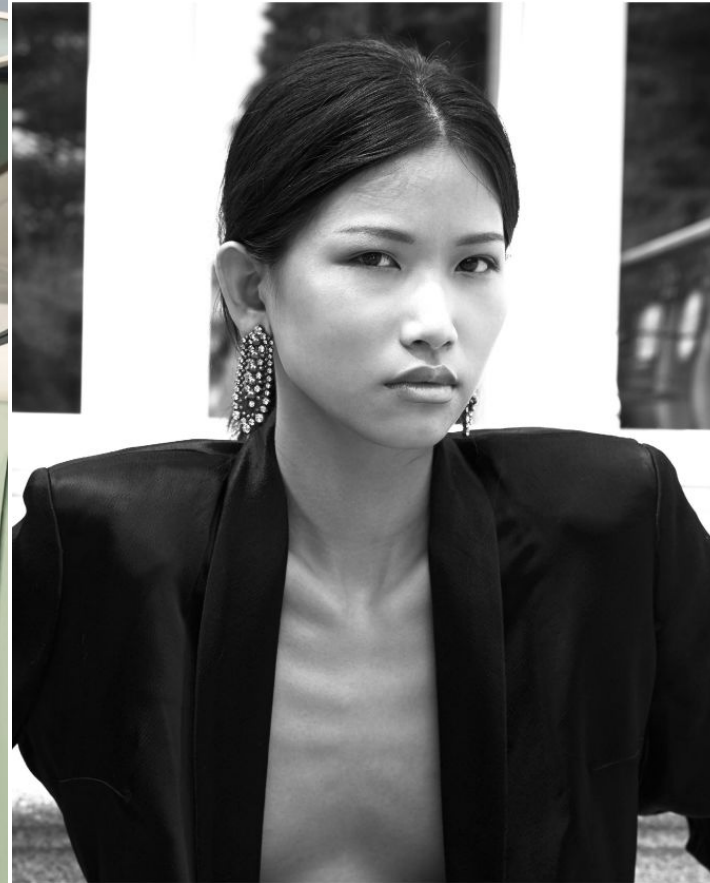


KARIN

MODELS AGENCY

ANYA CHEN

Height : 5'10.5" / 179 cm | Bust : 31" / 79 cm | Waist : 23" / 59 cm | Hips : 34.5" / 88 cm | Shoe : 8.5 US / 6.0 UK | Hair Colour : Black | Eyes : Black

KARIN
MODELS AGENCY

ANYA CHEN

Height : 5'10.5" / 179 cm | Bust : 31" / 79 cm | Waist : 23" / 59 cm | Hips : 34.5" / 88 cm | Shoe : 8.5 US / 6.0 UK | Hair Colour : Black | Eyes : Black

KARIN

MODELS AGENCY

ANYA CHEN

Height : 5'10.5" / 179 cm | Bust : 31" / 79 cm | Waist : 23" / 59 cm | Hips : 34.5" / 88 cm | Shoe : 8.5 US / 6.0 UK | Hair Colour : Black | Eyes : Black