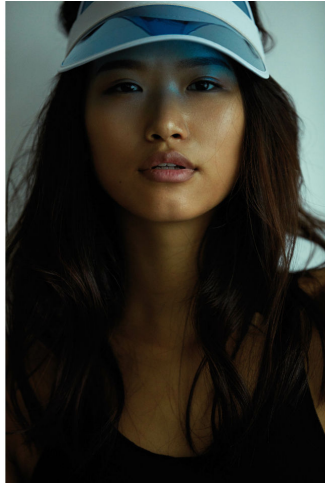


KARIN

MODELS AGENCY

ANYA CHEN

Height : 5'10.5" / 179 cm | Bust : 31" / 79 cm | Waist : 23" / 59 cm | Hips : 34.5" / 88 cm | Shoe : 8.5 US / 6.0 UK | Hair Colour : Black | Eyes : Black

KARIN

MODELS AGENCY

ANYA CHEN

Height : 5'10.5" / 179 cm | Bust : 31" / 79 cm | Waist : 23" / 59 cm | Hips : 34.5" / 88 cm | Shoe : 8.5 US / 6.0 UK | Hair Colour : Black | Eyes : Black

KARIN

MODELS AGENCY

ANYA CHEN

Height : 5'10.5" / 179 cm | Bust : 31" / 79 cm | Waist : 23" / 59 cm | Hips : 34.5" / 88 cm | Shoe : 8.5 US / 6.0 UK | Hair Colour : Black | Eyes : Black