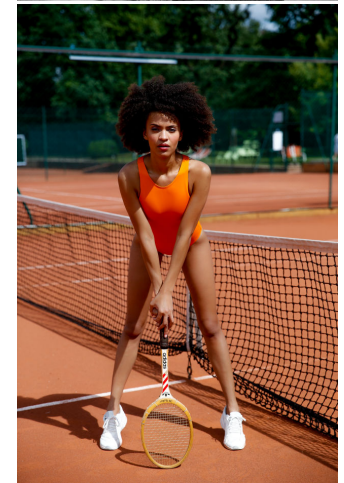


KARIN

MODELS AGENCY

Aurelia GRAC

Height : 5'9" / 175 cm | Bust : 34.5" / 87 cm | Waist : 25" / 63 cm | Hips : 35.5" / 90 cm | Shoe : 10.0 US / 7.0 UK | Hair Colour : Brown | Eyes : Hazel

KARIN

MODELS AGENCY

Aurelia GRAC

Height : 5'9" / 175 cm | Bust : 34.5" / 87 cm | Waist : 25" / 63 cm | Hips : 35.5" / 90 cm | Shoe : 10.0 US / 7.0 UK | Hair Colour : Brown | Eyes : Hazel

KARIN

MODELS AGENCY

Aurelia GRAC

Height : 5'9" / 175 cm | Bust : 34.5" / 87 cm | Waist : 25" / 63 cm | Hips : 35.5" / 90 cm | Shoe : 10.0 US / 7.0 UK | Hair Colour : Brown | Eyes : Hazel

KARIN

MODELS AGENCY

Aurelia GRAC

Height : 5'9" / 175 cm | Bust : 34.5" / 87 cm | Waist : 25" / 63 cm | Hips : 35.5" / 90 cm | Shoe : 10.0 US / 7.0 UK | Hair Colour : Brown | Eyes : Hazel